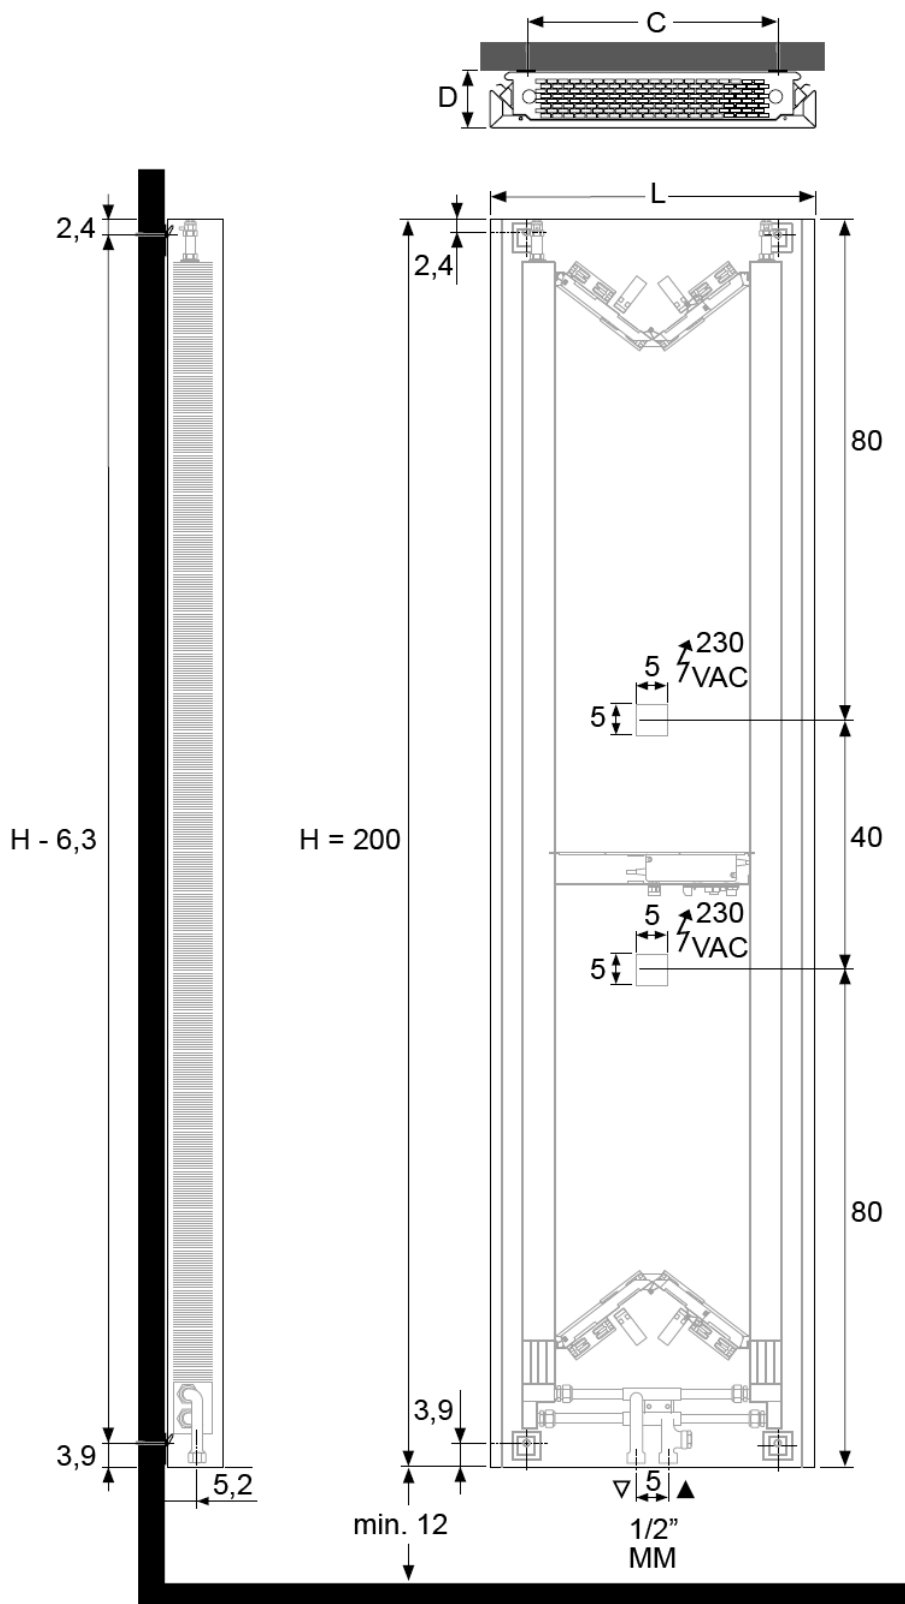

JAGA VERTIGA méretek

Adatok cm-ben

Típus	T08			T12		
D	9,0			12,8		
L	41,0	52,0	65,0	53,0	70,0	90,0
C	30,0	41,0	54,0	37,2	54,2	74,2

Csatlakozási lehetőségek

JAGA VERTIGA csőkiállítás

Adatok cm-ben