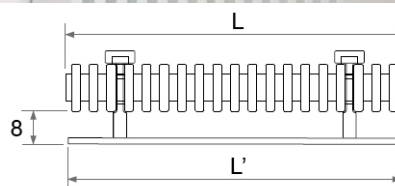

A JAGA TWINE kétféle törölközőtartóval felszerelhető:

L min. 33 cm L' 38 cm
L min. 45 cm L' 50 cm
L min. 57 cm L' 62 cm
L min. 63 cm L' 68 cm
L min. 69 cm L' 74 cm

L min. 45 cm L' 56 cm
L min. 57 cm L' 66 cm