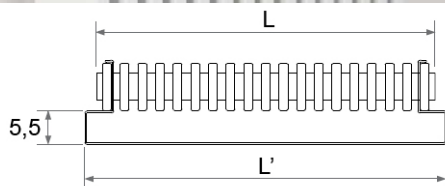

A JAGA TWINE kétféle törölközőtartóval felszerelhető:

L min. 33 cm L' 38 cm
L min. 45 cm L' 50 cm
L min. 57 cm L' 62 cm
L min. 63 cm L' 68 cm
L min. 69 cm L' 74 cm

L min. 45 cm L' 56 cm
L min. 57 cm L' 66 cm