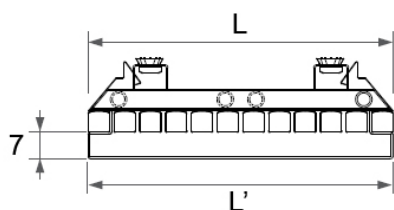

A JAGA TETRA kétféle törölközőtartóval felszerelhető:

L 33-41-50-58-67 cm L' 33 cm

L 41-50-58-67 cm L' 41 cm

L 50-58-67 cm L' 50 cm

L 58-67 cm L' 58 cm

L 67 cm L' 67 cm