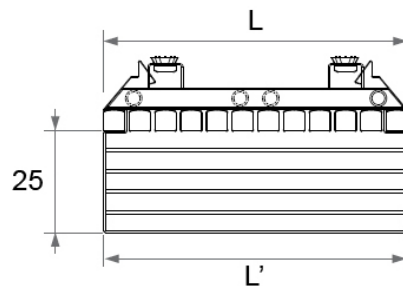

A JAGA TETRA kétféle törölközőtartóval felszerelhető:

L 33-41-50-58-67 cm L' 33 cm

L 41-50-58-67 cm L' 41 cm

L 50-58-67 cm L' 50 cm

L 58-67 cm L' 58 cm

L 67 cm L' 67 cm