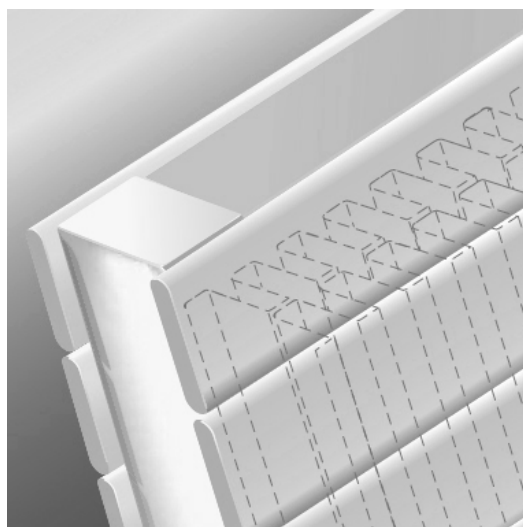

szélesség → magasság ↓	60 cm	80 cm	100 cm	120 cm	140 cm	160 cm	180 cm	200 cm	220 cm	240 cm	260 cm	280 cm	300 cm
37 cm	707 W	942 W	1178 W	1414 W	1649 W	1885 W	2120 W	2356 W	2591 W	2827 W	3063 W	3298 W	3534 W
	3,96 l	5,28 l	6,60 l	7,92 l	9,24 l	10,56 l	11,88 l	13,20 l	14,52 l	15,84 l	17,16 l	18,48 l	19,80 l
43 cm	792 W	1056 W	1320 W	1584 W	1848 W	2113 W	2377 W	2641 W	2905 W	3169 W	3433 W	3697 W	3961 W
	4,68 l	6,24 l	7,80 l	9,36 l	10,92 l	12,48 l	14,04 l	15,60 l	17,16 l	18,72 l	20,28 l	21,84 l	23,40 l
50 cm	873 W	1164 W	1455 W	1746 W	2037 W	2328 W	2619 W	2910 W	3201 W	3492 W	3783 W	4074 W	4365 W
	5,34 l	7,12 l	8,90 l	10,68 l	12,46 l	14,24 l	16,02 l	17,80 l	19,58 l	21,36 l	23,14 l	24,92 l	26,70 l
56 cm	950 W	1267 W	1583 W	1900 W	2216 W	2533 W	2850 W	3166 W	3483 W	3800 W	4116 W	4433 W	4750 W
	6,00 l	8,00 l	10,00 l	12,00 l	14,00 l	16,00 l	18,00 l	20,00 l	22,00 l	24,00 l	26,00 l	28,00 l	30,00 l
62 cm	1023 W	1364 W	1705 W	2046 W	2387 W	2728 W	3069 W	3410 W	3751 W	4092 W	4433 W	4774 W	5115 W
	6,66 l	8,88 l	11,10 l	13,32 l	15,54 l	17,76 l	19,98 l	22,20 l	24,42 l	26,64 l	28,86 l	31,08 l	33,30 l
69 cm	1093 W	1457 W	1821 W	2186 W	2550 W	2914 W	3278 W	3643 W	4007 W	4371 W	4735 W	5100 W	5464 W
	7,32 l	9,76 l	12,20 l	14,64 l	17,08 l	19,52 l	21,96 l	24,40 l	26,84 l	29,28 l	31,72 l	34,16 l	36,60 l
75 cm	1159 W	1546 W	1932 W	2319 W	2705 W	3092 W	3478 W	3865 W	4251 W	4637 W	5024 W	5410 W	5797 W
	7,98 l	10,64 l	13,30 l	15,96 l	18,62 l	21,28 l	23,94 l	26,60 l	29,26 l	31,92 l	34,58 l	37,24 l	39,90 l
81 cm	1223 W	1631 W	2038 W	2446 W	2854 W	3261 W	3669 W	4077 W	4484 W	4892 W	5300 W	5707 W	6115 W
	8,70 l	11,60 l	14,50 l	17,40 l	20,30 l	23,20 l	26,10 l	29,00 l	31,90 l	34,80 l	37,70 l	40,60 l	43,50 l
87 cm	1284 W	1712 W	2140 W	2568 W	2996 W	3424 W	3852 W	4280 W	4708 W	5136 W	5564 W	5991 W	6419 W
	9,36 l	12,48 l	15,60 l	18,72 l	21,84 l	24,96 l	28,08 l	31,20 l	34,32 l	37,44 l	40,56 l	43,68 l	46,80 l
94 cm	1342 W	1790 W	2237 W	2684 W	3132 W	3579 W	4027 W	4474 W	4921 W	5369 W	5816 W	6264 W	6711 W
	10,02 l	13,36 l	16,70 l	20,04 l	23,38 l	26,72 l	30,06 l	33,40 l	36,74 l	40,08 l	43,42 l	46,76 l	50,10 l