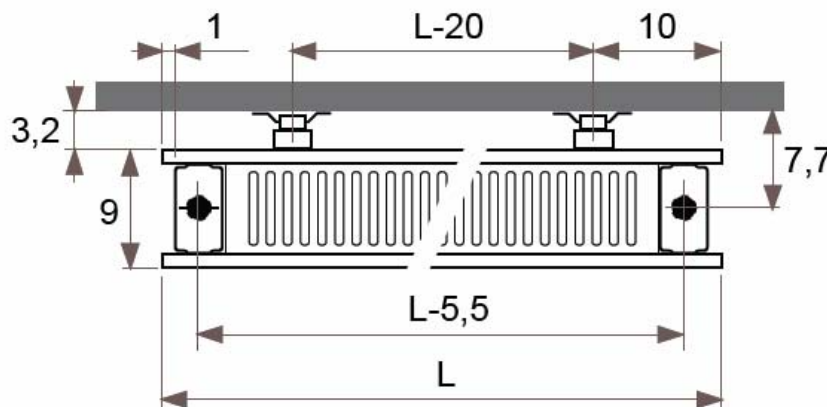

JAGA PANEL PLUS vízszintes fali kivitel méretek

Adatok cm-ben

10-es és 11-es típus
FALI KIVITEL, SZEGÉLYFŰTŐTEST
(H: 12, 18, 24, 31 cm)

Csatlakozási lehetőségek

JAGA PANEL PLUS vízszintes fali kivitel méretek

Adatok cm-ben

10-es és 11-es típus

FALI KIVITEL

(H: 37, 43, 50, 56, 62, 69, 75, 81, 87, 94 cm)

● standard csatlakozás

○ egyéb

Csatlakozási lehetőségek

JAGA PANEL PLUS vízszintes fali kivitel méretek

Adatok cm-ben

20-as és 22-es típus
FALI KIVITEL, SZEGÉLYFŰTŐTEST
(H: 12, 18, 24, 31 cm)

● standard csatlakozás

○ egyéb

Csatlakozási lehetőségek

JAGA PANEL PLUS vízszintes fali kivitel méretek

Adatok cm-ben

20-as és 22-es típus

FALI KIVITEL

(H: 37, 43, 50, 56, 62, 69, 75, 81, 87, 94 cm)

Csatlakozási lehetőségek

JAGA PANEL PLUS vízszintes fali kivitel méretek

Adatok cm-ben

30-as és 34-es típus
FALI KIVITEL, SZEGÉLYFŰTŐTEST
(H: 12, 18, 24, 31 cm)