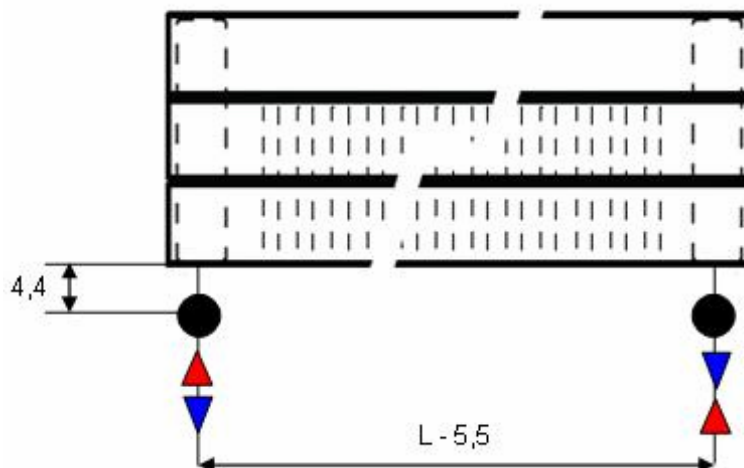

FALI KIVITEL

(H: 37, 43, 50, 56, 62, 69, 75, 81, 87, 94 cm)

Csatlakozási lehetőségek

JAGA PANEL PLUS vízszintes fali kivitel méretek

Adatok cm-ben

30-as és 34-es típus
FALI KIVITEL, SZEGÉLYFŰTŐTEST
(H: 12, 18, 24, 31 cm)

Csatlakozási lehetőségek

JAGA PANEL PLUS vízszintes fali kivitel csőkiállítás

Adatok cm-ben

FALI KIVITEL, SZEGÉLYFŰTŐTEST

FALI KIVITEL

(További lehetőségekről irodánk készséggel nyújt tájékoztatást.)

JAGA PANEL PLUS vízszintes lábön álló kivitel méretek

Adatok cm-ben

10-es és 11-es típus
LÁBON ÁLLÓ KIVITEL, SZEGÉLYFŰTŐTEST
(H: 12, 18, 24, 31 cm)

● standard csatlakozás

○ egyéb

H	12	18	>18
B	7,5	10,0-13,0	12,0-17,0

Csatlakozási lehetőségek

JAGA PANEL PLUS vízszintes lábön álló kivitel méretek

Adatok cm-ben

20-as és 22-es típus
LÁBON ÁLLÓ KIVITEL, SZEGÉLYFŰTŐTEST
(H: 12, 18, 24, 31 cm)

● standard csatlakozás

○ egyéb

H	12	18	>18
B	7,5	10,0-13,0	12,0-17,0

Csatlakozási lehetőségek

JAGA PANEL PLUS vízszintes lábön álló kivitel méretek