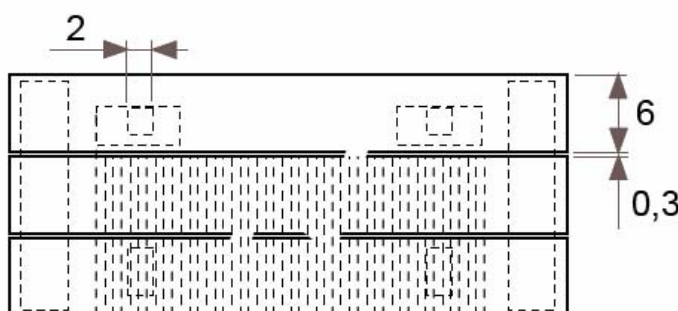

JAGA PANEL PLUS vízszintes fali kivitel méretek

Adatok cm-ben

10-es és 11-es típus
FALI KIVITEL, SZEGÉLYFŰTŐTEST
(H: 12, 18, 24, 31 cm)

Csatlakozási lehetőségek

JAGA PANEL PLUS vízszintes fali kivitel méretek

Adatok cm-ben

10-es és 11-es típus

FALI KIVITEL

(H: 37, 43, 50, 56, 62, 69, 75, 81, 87, 94 cm)

● standard csatlakozás

○ egyéb

Csatlakozási lehetőségek

JAGA PANEL PLUS vízszintes fali kivitel méretek

Adatok cm-ben

20-as és 22-es típus
FALI KIVITEL, SZEGÉLYFŰTŐTEST
(H: 12, 18, 24, 31 cm)

● standard csatlakozás

○ egyéb

Csatlakozási lehetőségek

JAGA PANEL PLUS vízszintes fali kivitel méretek

Adatok cm-ben

20-as és 22-es típus

FALI KIVITEL

(H: 37, 43, 50, 56, 62, 69, 75, 81, 87, 94 cm)

Csatlakozási lehetőségek

JAGA PANEL PLUS vízszintes fali kivitel méretek

Adatok cm-ben

30-as és 34-es típus
FALI KIVITEL, SZEGÉLYFŰTŐTEST
(H: 12, 18, 24, 31 cm)