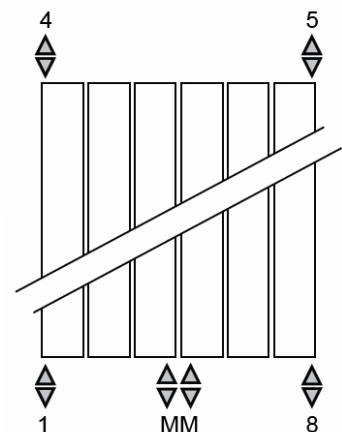

JAGA JAGA PANEL PLUS függőleges kivitel méretek

Adatok cm-ben

- standard csatlakozás
- egyéb

Csatlakozási lehetőségek

JAGA PANEL PLUS fügőleges kivitel csőkiállítás

Adatok cm-ben

(További lehetőségekről irodánk készséggel nyújt tájékoztatást.)

JAGA PANEL PLUS vízszintes fali kivitel méretek

Adatok cm-ben

10-es és 11-es típus
FALI KIVITEL, SZEGÉLYFŰTŐTEST
(H: 12, 18, 24, 31 cm)

Csatlakozási lehetőségek

JAGA PANEL PLUS vízszintes fali kivitel méretek

Adatok cm-ben

20-as és 22-es típus
FALI KIVITEL, SZEGÉLYFŰTŐTEST
(H: 12, 18, 24, 31 cm)

● standard csatlakozás

○ egyéb

Csatlakozási lehetőségek

JAGA PANEL PLUS vízszintes fali kivitel méretek

Adatok cm-ben

20-as és 22-es típus

Adatok cm-ben

20-as és 22-es típus
LÁBON ÁLLÓ KIVITEL, SZEGÉLYFŰTŐTEST
(H: 12, 18, 24, 31 cm)

● standard csatlakozás

○ egyéb

H	12	18	>18
B	7,5	10,0-13,0	12,0-17,0

Csatlakozási lehetőségek

JAGA PANEL PLUS vízszintes lábön álló kivitel méretek