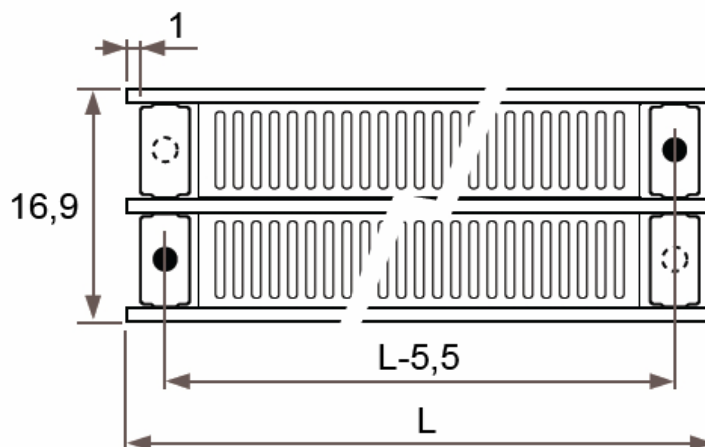

Adatok cm-ben

10-es és 11-es típus
LÁBON ÁLLÓ KIVITEL, SZEGÉLYFŰTŐTEST
(H: 12, 18, 24, 31 cm)

● standard csatlakozás

○ egyéb

H	12	18	>18
B	7,5	10,0-13,0	12,0-17,0

Csatlakozási lehetőségek

JAGA PANEL PLUS vízszintes lábön álló kivitel méretek

Adatok cm-ben

20-as és 22-es típus
LÁBON ÁLLÓ KIVITEL, SZEGÉLYFŰTŐTEST
(H: 12, 18, 24, 31 cm)

● standard csatlakozás

○ egyéb

H	12	18	>18
B	7,5	10,0-13,0	12,0-17,0

Csatlakozási lehetőségek

JAGA PANEL PLUS vízszintes lábön álló kivitel méretek

Adatok cm-ben

30-as és 34-es típus
LÁBON ÁLLÓ KIVITEL, SZEGÉLYFŰTŐTEST
(H: 12, 18, 24, 31 cm)

● standard csatlakozás

⊙ egyéb

H	12	18	>18
B	7,5	10,0-13,0	12,0-17,0

Csatlakozási lehetőségek

JAGA PANEL PLUS vízszintes lábön álló kivitel méretek

Adatok cm-ben

34-es típus
LÁBON ÁLLÓ KIVITEL, SZEGÉLYFŰTŐTEST
(H: 12, 18, 24, 31 cm)
PAD TARTÓSZERKEZETTEL (OPCIÓ)

● standard csatlakozás

○ egyéb

Csatlakozási lehetőségek

	L	120	160	200	240	280
Távolság a tartók között:	T	99,0	69,5	89,5	109,5	86,5
Tartók száma:		2	3	3	3	4
Lábak száma:		2	2	2	3	3