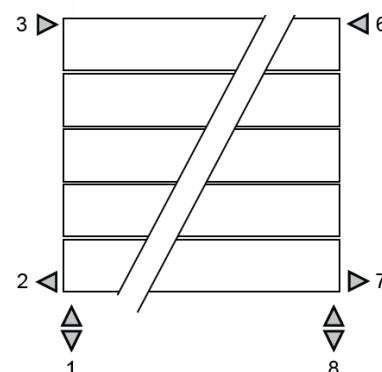

JAGA PANEL PLUS vízszintes fali kivitel méretek

Adatok cm-ben

10-es és 11-es típus
FALI KIVITEL, SZEGÉLYFŰTŐTEST
(H: 12, 18, 24, 31 cm)

Csatlakozási lehetőségek

JAGA PANEL PLUS vízszintes fali kivitel méretek

Adatok cm-ben

10-es és 11-es típus

FALI KIVITEL

(H: 37, 43, 50, 56, 62, 69, 75, 81, 87, 94 cm)

● standard csatlakozás

○ egyéb

Csatlakozási lehetőségek

JAGA PANEL PLUS vízszintes fali kivitel méretek

Adatok cm-ben

20-as és 22-es típus
FALI KIVITEL, SZEGÉLYFŰTŐTEST
(H: 12, 18, 24, 31 cm)

● standard csatlakozás

○ egyéb

Csatlakozási lehetőségek

JAGA PANEL PLUS vízszintes fali kivitel méretek

Adatok cm-ben

20-as és 22-es típus