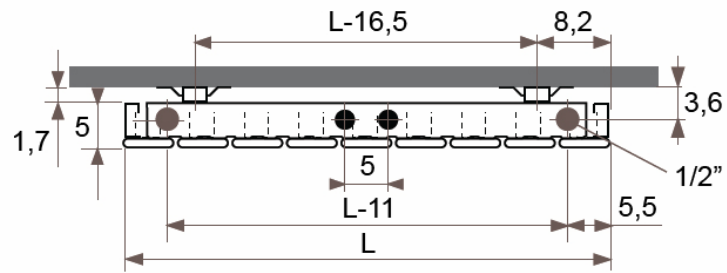

JAGA JAGA PANEL PLUS függőleges kivitel méretek

Adatok cm-ben

- standard csatlakozás
- egyéb

Csatlakozási lehetőségek

JAGA PANEL PLUS fügőleges kivitel csőkiállítás

Adatok cm-ben

(További lehetőségekről irodánk készséggel nyújt tájékoztatást.)

JAGA PANEL PLUS vízszintes fali kivitel méretek

Adatok cm-ben

10-es és 11-es típus
FALI KIVITEL, SZEGÉLYFŰTŐTEST
(H: 12, 18, 24, 31 cm)

Csatlakozási lehetőségek

JAGA PANEL PLUS vízszintes fali kivitel méretek

Adatok cm-ben

10-es és 11-es típus

FALI KIVITEL

(H: 37, 43, 50, 56, 62, 69, 75, 81, 87, 94 cm)

● standard csatlakozás

○ egyéb

Csatlakozási lehetőségek

JAGA PANEL PLUS vízszintes fali kivitel méretek

Adatok cm-ben

20-as és 22-es típus
FALI KIVITEL, SZEGÉLYFŰTŐTEST
(H: 12, 18, 24, 31 cm)

● standard csatlakozás

○ egyéb

Csatlakozási lehetőségek

JAGA PANEL PLUS vízszintes fali kivitel méretek

Adatok cm-ben

20-as és 22-es típus