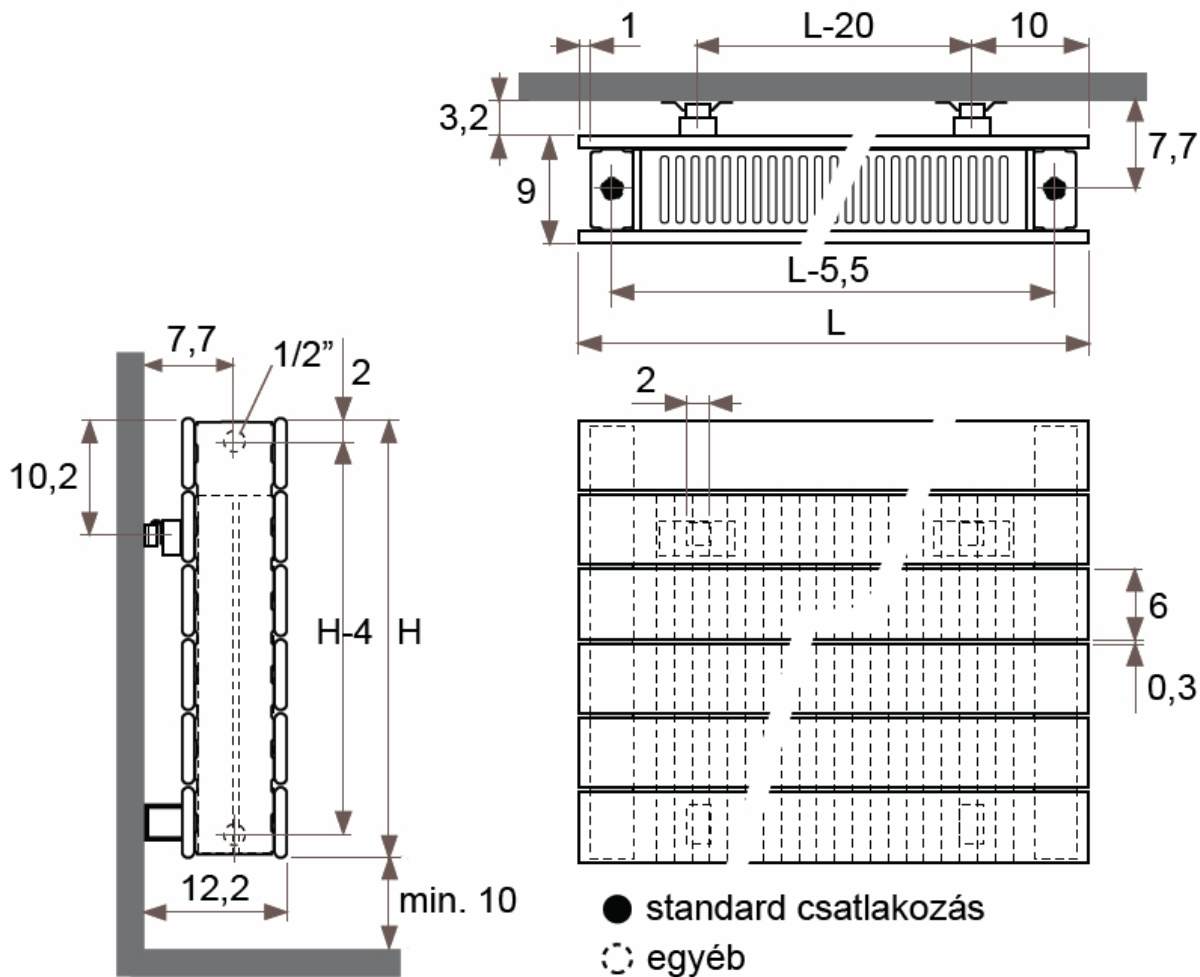

Adatok cm-ben

10-es és 11-es típus

FALI KIVITEL

(H: 37, 43, 50, 56, 62, 69, 75, 81, 87, 94 cm)

● standard csatlakozás

○ egyéb

Csatlakozási lehetőségek

JAGA PANEL PLUS vízszintes fali kivitel méretek

Adatok cm-ben

20-as és 22-es típus
FALI KIVITEL, SZEGÉLYFŰTŐTEST
(H: 12, 18, 24, 31 cm)

● standard csatlakozás

○ egyéb

Csatlakozási lehetőségek

JAGA PANEL PLUS vízszintes fali kivitel méretek

Adatok cm-ben

20-as és 22-es típus

FALI KIVITEL

(H: 37, 43, 50, 56, 62, 69, 75, 81, 87, 94 cm)

Csatlakozási lehetőségek

JAGA PANEL PLUS vízszintes fali kivitel méretek

Adatok cm-ben

30-as és 34-es típus
FALI KIVITEL, SZEGÉLYFŰTŐTEST
(H: 12, 18, 24, 31 cm)

Adatok cm-ben

34-es típus
LÁBON ÁLLÓ KIVITEL, SZEGÉLYFŰTŐTEST
(H: 12, 18, 24, 31 cm)
PAD TARTÓSZERKEZETTEL (OPCIÓ)

● standard csatlakozás

○ egyéb

Csatlakozási lehetőségek

	L	120	160	200	240	280
Távolság a tartók között:	T	99,0	69,5	89,5	109,5	86,5
Tartók száma:		2	3	3	3	4
Lábak száma:		2	2	2	3	3