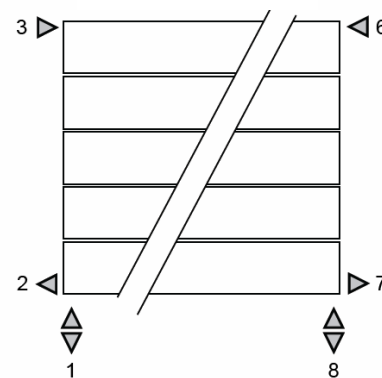

Adatok cm-ben

10-es és 11-es típus

FALI KIVITEL

(H: 37, 43, 50, 56, 62, 69, 75, 81, 87, 94 cm)

● standard csatlakozás

○ egyéb

Csatlakozási lehetőségek

JAGA PANEL PLUS vízszintes fali kivitel méretek

Adatok cm-ben

20-as és 22-es típus
FALI KIVITEL, SZEGÉLYFŰTŐTEST
(H: 12, 18, 24, 31 cm)

● standard csatlakozás

○ egyéb

Csatlakozási lehetőségek

JAGA PANEL PLUS vízszintes fali kivitel méretek

Adatok cm-ben

20-as és 22-es típus

FALI KIVITEL

(H: 37, 43, 50, 56, 62, 69, 75, 81, 87, 94 cm)

Csatlakozási lehetőségek

JAGA PANEL PLUS vízszintes fali kivitel méretek

Adatok cm-ben

30-as és 34-es típus
FALI KIVITEL, SZEGÉLYFŰTŐTEST
(H: 12, 18, 24, 31 cm)