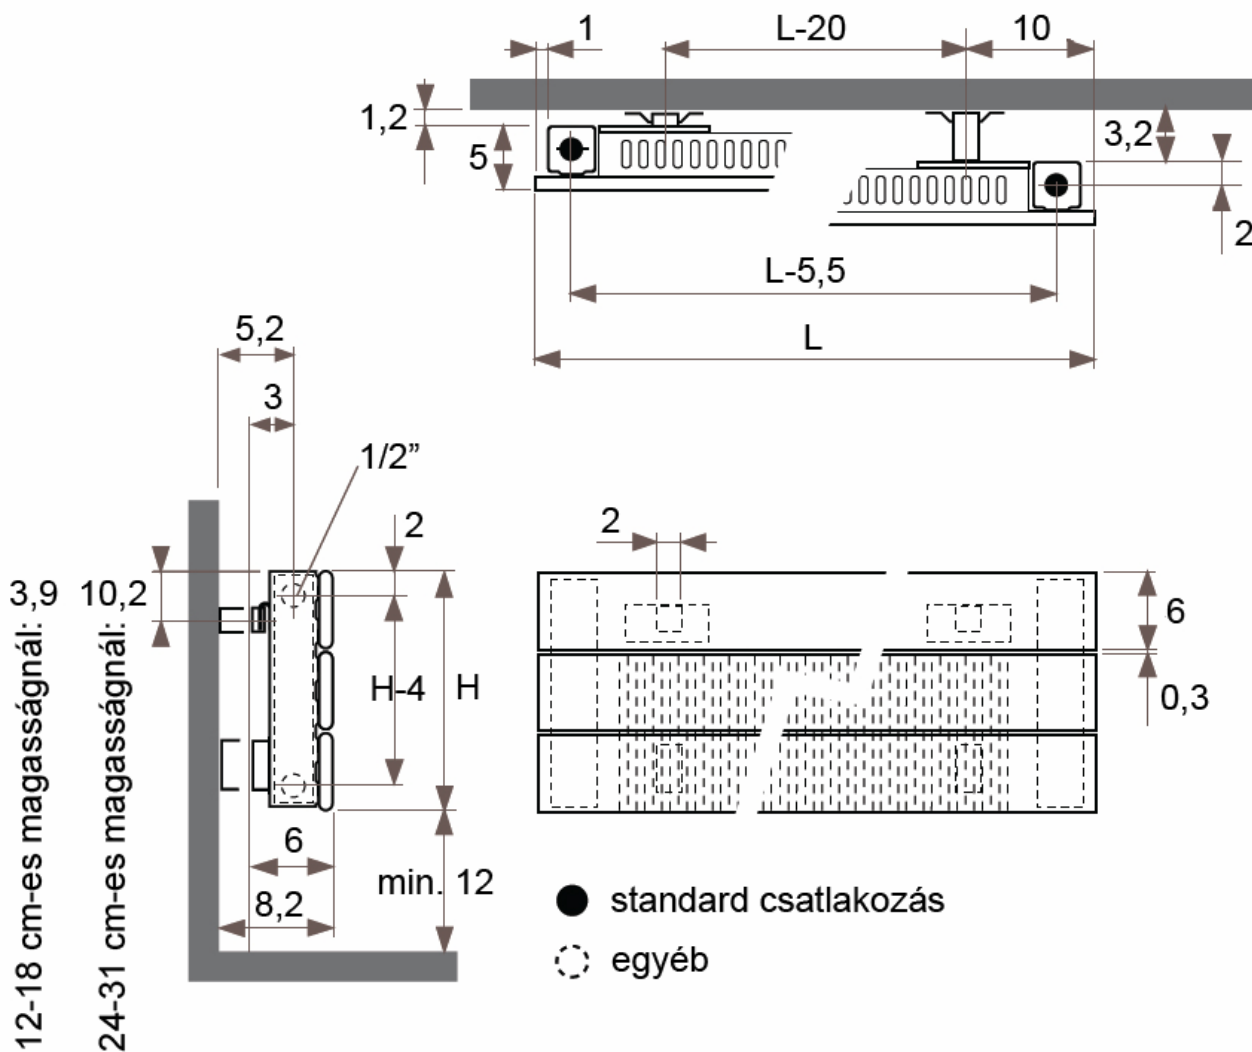

JAGA JAGA PANEL PLUS függőleges kivitel méretek

Adatok cm-ben

- standard csatlakozás
- egyéb

Csatlakozási lehetőségek

JAGA PANEL PLUS fügőleges kivitel csőkiállítás

Adatok cm-ben

(További lehetőségekről irodánk készséggel nyújt tájékoztatást.)

JAGA PANEL PLUS vízszintes fali kivitel méretek

Adatok cm-ben

10-es és 11-es típus
FALI KIVITEL, SZEGÉLYFŰTŐTEST
(H: 12, 18, 24, 31 cm)

Csatlakozási lehetőségek

JAGA PANEL PLUS vízszintes fali kivitel méretek

Adatok cm-ben

20-as és 22-es típus
FALI KIVITEL, SZEGÉLYFŰTŐTEST
(H: 12, 18, 24, 31 cm)

● standard csatlakozás

○ egyéb

Csatlakozási lehetőségek

JAGA PANEL PLUS vízszintes fali kivitel méretek

Adatok cm-ben

20-as és 22-es típus

Adatok cm-ben

34-es típus
LÁBON ÁLLÓ KIVITEL, SZEGÉLYFŰTŐTEST
(H: 12, 18, 24, 31 cm)
PAD TARTÓSZERKEZETTEL (OPCIÓ)

● standard csatlakozás

○ egyéb

Csatlakozási lehetőségek

	L	120	160	200	240	280
Távolság a tartók között:	T	99,0	69,5	89,5	109,5	86,5
Tartók száma:		2	3	3	3	4
Lábak száma:		2	2	2	3	3