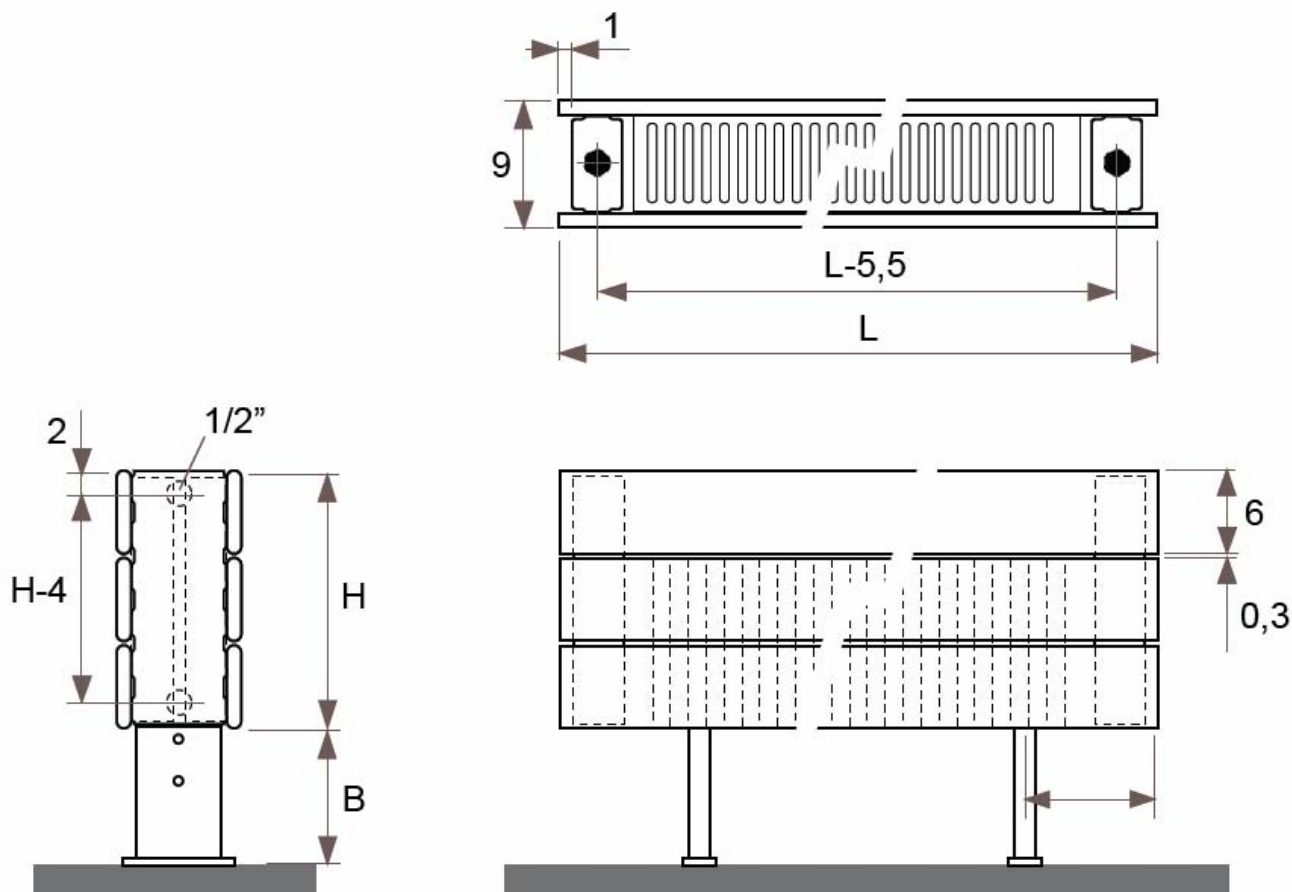

Adatok cm-ben

10-es és 11-es típus
LÁBON ÁLLÓ KIVITEL, SZEGÉLYFŰTŐTEST
(H: 12, 18, 24, 31 cm)

● standard csatlakozás

○ egyéb

H	12	18	>18
B	7,5	10,0-13,0	12,0-17,0

Csatlakozási lehetőségek

JAGA PANEL PLUS vízszintes lábön álló kivitel méretek

Adatok cm-ben

20-as és 22-es típus
LÁBON ÁLLÓ KIVITEL, SZEGÉLYFŰTŐTEST
(H: 12, 18, 24, 31 cm)

● standard csatlakozás

○ egyéb

H	12	18	>18
B	7,5	10,0-13,0	12,0-17,0

Csatlakozási lehetőségek

JAGA PANEL PLUS vízszintes lábön álló kivitel méretek

Adatok cm-ben

30-as és 34-es típus
LÁBON ÁLLÓ KIVITEL, SZEGÉLYFŰTŐTEST
(H: 12, 18, 24, 31 cm)

● standard csatlakozás

⊙ egyéb

H	12	18	>18
B	7,5	10,0-13,0	12,0-17,0

Csatlakozási lehetőségek

JAGA PANEL PLUS vízszintes lábön álló kivitel méretek

Adatok cm-ben

34-es típus
LÁBON ÁLLÓ KIVITEL, SZEGÉLYFŰTŐTEST
(H: 12, 18, 24, 31 cm)
PAD TARTÓSZERKEZETTEL (OPCIÓ)

● standard csatlakozás

○ egyéb

Csatlakozási lehetőségek

	L	120	160	200	240	280
Távolság a tartók között:	T	99,0	69,5	89,5	109,5	86,5
Tartók száma:		2	3	3	3	4
Lábak száma:		2	2	2	3	3