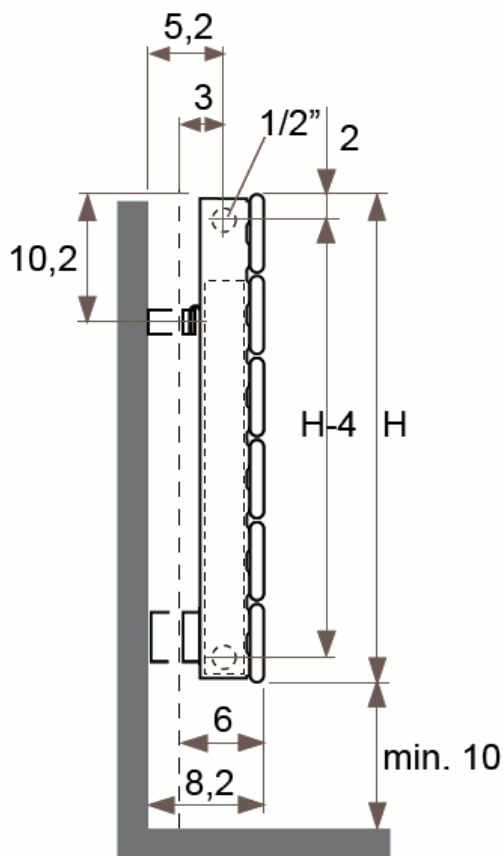

JAGA PANEL PLUS vízszintes fali kivitel méretek

Adatok cm-ben

10-es és 11-es típus
FALI KIVITEL, SZEGÉLYFŰTŐTEST
(H: 12, 18, 24, 31 cm)

Csatlakozási lehetőségek

JAGA PANEL PLUS vízszintes fali kivitel méretek

Adatok cm-ben

10-es és 11-es típus

FALI KIVITEL

(H: 37, 43, 50, 56, 62, 69, 75, 81, 87, 94 cm)

● standard csatlakozás

○ egyéb

Csatlakozási lehetőségek

JAGA PANEL PLUS vízszintes fali kivitel méretek

Adatok cm-ben

20-as és 22-es típus
FALI KIVITEL, SZEGÉLYFŰTŐTEST
(H: 12, 18, 24, 31 cm)

● standard csatlakozás

○ egyéb

Csatlakozási lehetőségek

JAGA PANEL PLUS vízszintes fali kivitel méretek

Adatok cm-ben

20-as és 22-es típus

Adatok cm-ben

34-es típus
LÁBON ÁLLÓ KIVITEL, SZEGÉLYFŰTŐTEST
(H: 12, 18, 24, 31 cm)
PAD TARTÓSZERKEZETTEL (OPCIÓ)

● standard csatlakozás

○ egyéb

Csatlakozási lehetőségek

	L	120	160	200	240	280
Távolság a tartók között:	T	99,0	69,5	89,5	109,5	86,5
Tartók száma:		2	3	3	3	4
Lábak száma:		2	2	2	3	3