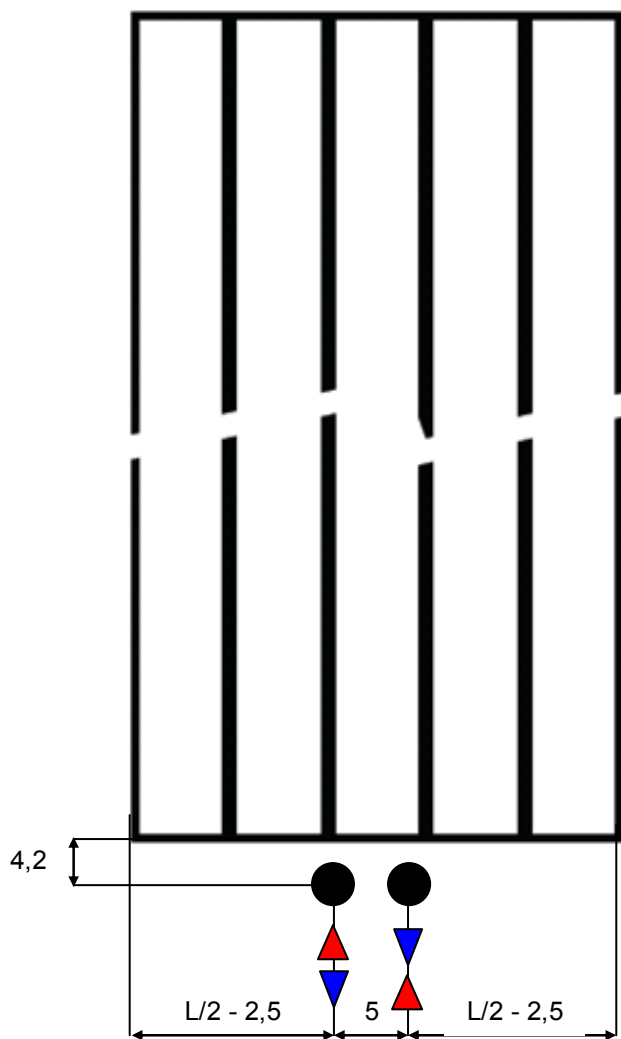

JAGA JAGA PANEL PLUS függőleges kivitel méretek

Adatok cm-ben

- standard csatlakozás
- egyéb

Csatlakozási lehetőségek

JAGA PANEL PLUS fügőleges kivitel csőkiállítás

Adatok cm-ben

(További lehetőségekről irodánk készséggel nyújt tájékoztatást.)

JAGA PANEL PLUS vízszintes fali kivitel méretek

Adatok cm-ben

10-es és 11-es típus
FALI KIVITEL, SZEGÉLYFŰTŐTEST
(H: 12, 18, 24, 31 cm)

Csatlakozási lehetőségek

JAGA PANEL PLUS vízszintes fali kivitel méretek

Adatok cm-ben

20-as és 22-es típus
FALI KIVITEL, SZEGÉLYFŰTŐTEST
(H: 12, 18, 24, 31 cm)

● standard csatlakozás

○ egyéb

Csatlakozási lehetőségek

JAGA PANEL PLUS vízszintes fali kivitel méretek

Adatok cm-ben

20-as és 22-es típus