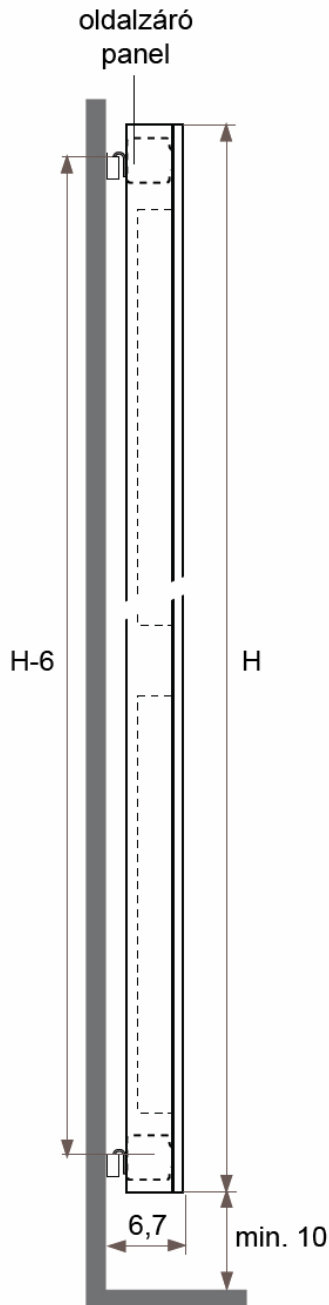

JAGA JAGA PANEL PLUS függőleges kivitel méretek

Adatok cm-ben

- standard csatlakozás
- egyéb

Csatlakozási lehetőségek

JAGA PANEL PLUS fügőleges kivitel csőkiállítás

Adatok cm-ben

(További lehetőségekről irodánk készséggel nyújt tájékoztatást.)

JAGA PANEL PLUS vízszintes fali kivitel méretek

Adatok cm-ben

10-es és 11-es típus
FALI KIVITEL, SZEGÉLYFŰTŐTEST
(H: 12, 18, 24, 31 cm)

Csatlakozási lehetőségek

JAGA PANEL PLUS vízszintes fali kivitel méretek

Adatok cm-ben

20-as és 22-es típus
FALI KIVITEL, SZEGÉLYFŰTŐTEST
(H: 12, 18, 24, 31 cm)

● standard csatlakozás

○ egyéb

Csatlakozási lehetőségek

JAGA PANEL PLUS vízszintes fali kivitel méretek

Adatok cm-ben

20-as és 22-es típus

Adatok cm-ben

20-as és 22-es típus
LÁBON ÁLLÓ KIVITEL, SZEGÉLYFŰTŐTEST
(H: 12, 18, 24, 31 cm)

● standard csatlakozás

○ egyéb

H	12	18	>18
B	7,5	10,0-13,0	12,0-17,0

Csatlakozási lehetőségek

JAGA PANEL PLUS vízszintes lábön álló kivitel méretek