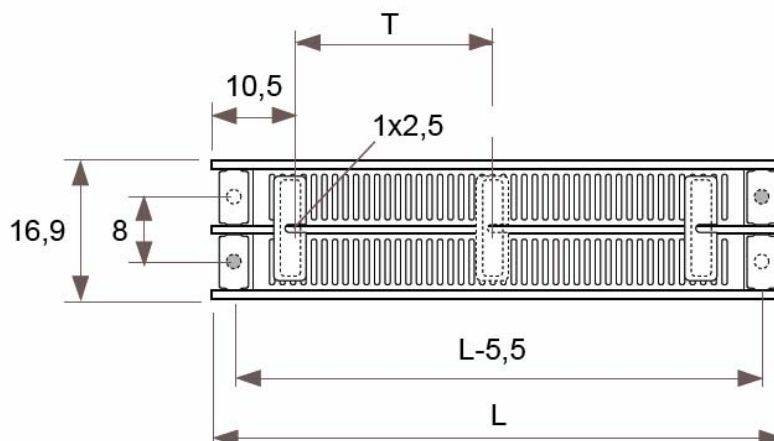

Adatok cm-ben

20-as és 22-es típus
LÁBON ÁLLÓ KIVITEL, SZEGÉLYFŰTŐTEST
(H: 12, 18, 24, 31 cm)

● standard csatlakozás

○ egyéb

H	12	18	>18
B	7,5	10,0-13,0	12,0-17,0

Csatlakozási lehetőségek

JAGA PANEL PLUS vízszintes lábön álló kivitel méretek

Adatok cm-ben

30-as és 34-es típus
LÁBON ÁLLÓ KIVITEL, SZEGÉLYFŰTŐTEST
(H: 12, 18, 24, 31 cm)

● standard csatlakozás

⊙ egyéb

H	12	18	>18
B	7,5	10,0-13,0	12,0-17,0

Csatlakozási lehetőségek

JAGA PANEL PLUS vízszintes lábön álló kivitel méretek

Adatok cm-ben

34-es típus
LÁBON ÁLLÓ KIVITEL, SZEGÉLYFŰTŐTEST
(H: 12, 18, 24, 31 cm)
PAD TARTÓSZERKEZETTEL (OPCIÓ)

● standard csatlakozás

○ egyéb

Csatlakozási lehetőségek

	L	120	160	200	240	280
Távolság a tartók között:	T	99,0	69,5	89,5	109,5	86,5
Tartók száma:		2	3	3	3	4
Lábak száma:		2	2	2	3	3