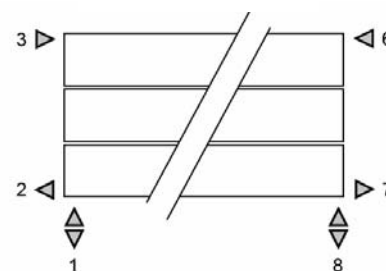

Adatok cm-ben

20-as és 22-es típus
LÁBON ÁLLÓ KIVITEL, SZEGÉLYFŰTŐTEST
(H: 12, 18, 24, 31 cm)

● standard csatlakozás

○ egyéb

H	12	18	>18
B	7,5	10,0-13,0	12,0-17,0

Csatlakozási lehetőségek

JAGA PANEL PLUS vízszintes lábön álló kivitel méretek

Adatok cm-ben

30-as és 34-es típus
LÁBON ÁLLÓ KIVITEL, SZEGÉLYFŰTŐTEST
(H: 12, 18, 24, 31 cm)

● standard csatlakozás

⊙ egyéb

H	12	18	>18
B	7,5	10,0-13,0	12,0-17,0

Csatlakozási lehetőségek

JAGA PANEL PLUS vízszintes lábön álló kivitel méretek

Adatok cm-ben

34-es típus
LÁBON ÁLLÓ KIVITEL, SZEGÉLYFŰTŐTEST
(H: 12, 18, 24, 31 cm)
PAD TARTÓSZERKEZETTEL (OPCIÓ)

● standard csatlakozás

○ egyéb

Csatlakozási lehetőségek

	L	120	160	200	240	280
Távolság a tartók között:	T	99,0	69,5	89,5	109,5	86,5
Tartók száma:		2	3	3	3	4
Lábak száma:		2	2	2	3	3