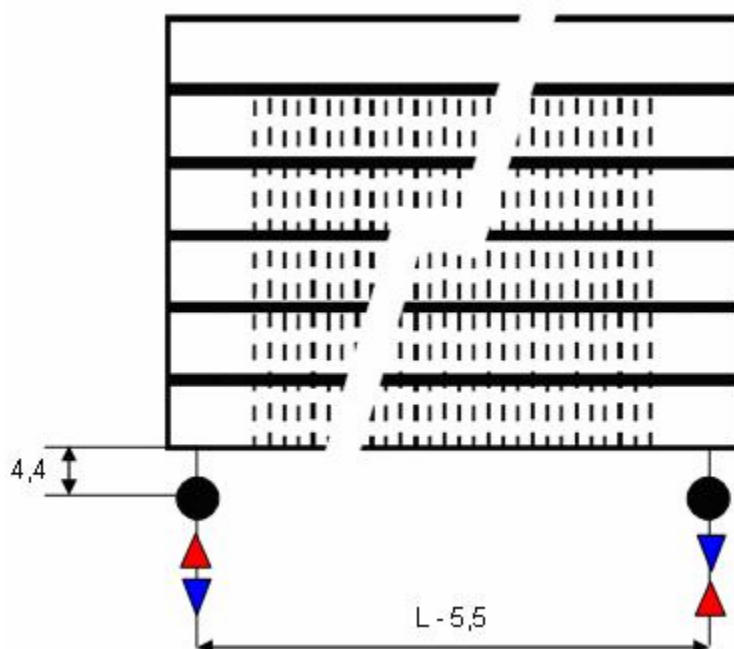

FALI KIVITEL

(H: 37, 43, 50, 56, 62, 69, 75, 81, 87, 94 cm)

Csatlakozási lehetőségek

JAGA PANEL PLUS vízszintes fali kivitel méretek

Adatok cm-ben

30-as és 34-es típus
FALI KIVITEL, SZEGÉLYFŰTŐTEST
(H: 12, 18, 24, 31 cm)

Csatlakozási lehetőségek

JAGA PANEL PLUS vízszintes fali kivitel csőkiállítás

Adatok cm-ben

FALI KIVITEL, SZEGÉLYFŰTŐTEST

FALI KIVITEL

(További lehetőségekről irodánk készséggel nyújt tájékoztatást.)

JAGA PANEL PLUS vízszintes lábön álló kivitel méretek

Adatok cm-ben

10-es és 11-es típus
LÁBON ÁLLÓ KIVITEL, SZEGÉLYFŰTŐTEST
(H: 12, 18, 24, 31 cm)

● standard csatlakozás

○ egyéb

H	12	18	>18
B	7,5	10,0-13,0	12,0-17,0

Csatlakozási lehetőségek

JAGA PANEL PLUS vízszintes lábön álló kivitel méretek

Adatok cm-ben

20-as és 22-es típus
LÁBON ÁLLÓ KIVITEL, SZEGÉLYFŰTŐTEST
(H: 12, 18, 24, 31 cm)

● standard csatlakozás

○ egyéb

H	12	18	>18
B	7,5	10,0-13,0	12,0-17,0

Csatlakozási lehetőségek

JAGA PANEL PLUS vízszintes lábön álló kivitel méretek