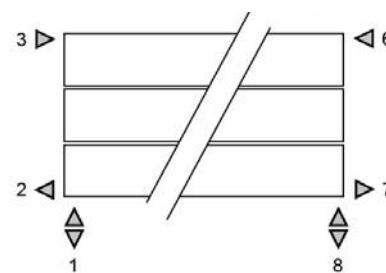

Adatok cm-ben

20-as és 22-es típus
FALI KIVITEL, SZEGÉLYFŰTŐTEST
(H: 12, 18, 24, 31 cm)

● standard csatlakozás

○ egyéb

Csatlakozási lehetőségek

JAGA PANEL PLUS vízszintes fali kivitel méretek

Adatok cm-ben

20-as és 22-es típus

FALI KIVITEL

(H: 37, 43, 50, 56, 62, 69, 75, 81, 87, 94 cm)

Csatlakozási lehetőségek

JAGA PANEL PLUS vízszintes fali kivitel méretek

Adatok cm-ben

30-as és 34-es típus
FALI KIVITEL, SZEGÉLYFŰTŐTEST
(H: 12, 18, 24, 31 cm)

Csatlakozási lehetőségek

JAGA PANEL PLUS vízszintes fali kivitel csőkiállítás

Adatok cm-ben

FALI KIVITEL, SZEGÉLYFŰTŐTEST

FALI KIVITEL

(További lehetőségekről irodánk készséggel nyújt tájékoztatást.)

JAGA PANEL PLUS vízszintes lábön álló kivitel méretek