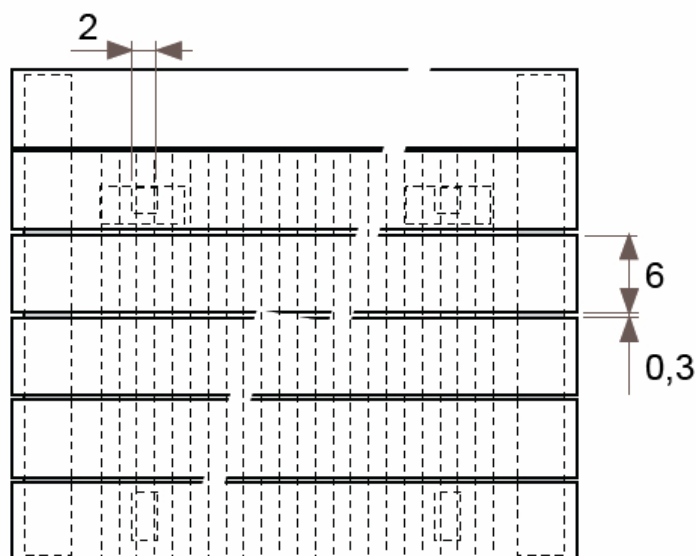

JAGA JAGA PANEL PLUS függőleges kivitel méretek

Adatok cm-ben

- standard csatlakozás
- egyéb

Csatlakozási lehetőségek

JAGA PANEL PLUS fügőleges kivitel csőkiállítás

Adatok cm-ben

(További lehetőségekről irodánk készséggel nyújt tájékoztatást.)

JAGA PANEL PLUS vízszintes fali kivitel méretek

Adatok cm-ben

10-es és 11-es típus
FALI KIVITEL, SZEGÉLYFŰTŐTEST
(H: 12, 18, 24, 31 cm)

Csatlakozási lehetőségek

JAGA PANEL PLUS vízszintes fali kivitel méretek

Adatok cm-ben

10-es és 11-es típus

FALI KIVITEL

(H: 37, 43, 50, 56, 62, 69, 75, 81, 87, 94 cm)

● standard csatlakozás

○ egyéb

Csatlakozási lehetőségek

JAGA PANEL PLUS vízszintes fali kivitel méretek

Adatok cm-ben

20-as és 22-es típus
FALI KIVITEL, SZEGÉLYFŰTŐTEST
(H: 12, 18, 24, 31 cm)

● standard csatlakozás

○ egyéb

Csatlakozási lehetőségek

JAGA PANEL PLUS vízszintes fali kivitel méretek

Adatok cm-ben

20-as és 22-es típus