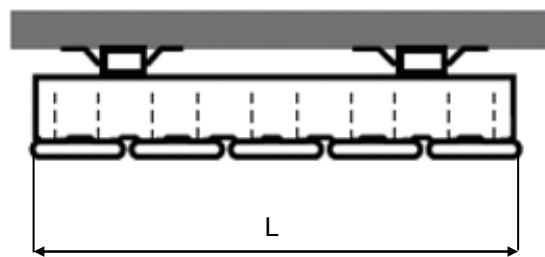

JAGA JAGA PANEL PLUS függőleges kivitel méretek

Adatok cm-ben

- standard csatlakozás
- egyéb

Csatlakozási lehetőségek

JAGA PANEL PLUS fügőleges kivitel csőkiállítás

Adatok cm-ben

(További lehetőségekről irodánk készséggel nyújt tájékoztatást.)

JAGA PANEL PLUS vízszintes fali kivitel méretek

Adatok cm-ben

10-es és 11-es típus
FALI KIVITEL, SZEGÉLYFŰTŐTEST
(H: 12, 18, 24, 31 cm)

Csatlakozási lehetőségek

JAGA PANEL PLUS vízszintes fali kivitel méretek

Adatok cm-ben

10-es és 11-es típus

FALI KIVITEL

(H: 37, 43, 50, 56, 62, 69, 75, 81, 87, 94 cm)

● standard csatlakozás

○ egyéb

Csatlakozási lehetőségek

JAGA PANEL PLUS vízszintes fali kivitel méretek

Adatok cm-ben

20-as és 22-es típus
FALI KIVITEL, SZEGÉLYFŰTŐTEST
(H: 12, 18, 24, 31 cm)

● standard csatlakozás

○ egyéb

Csatlakozási lehetőségek

JAGA PANEL PLUS vízszintes fali kivitel méretek

Adatok cm-ben

20-as és 22-es típus