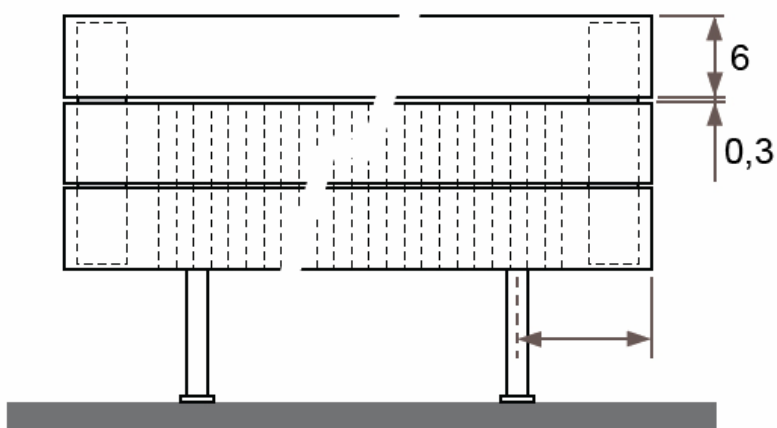

Adatok cm-ben

10-es és 11-es típus
LÁBON ÁLLÓ KIVITEL, SZEGÉLYFŰTŐTEST
(H: 12, 18, 24, 31 cm)

● standard csatlakozás

○ egyéb

H	12	18	>18
B	7,5	10,0-13,0	12,0-17,0

Csatlakozási lehetőségek

JAGA PANEL PLUS vízszintes lábön álló kivitel méretek

Adatok cm-ben

20-as és 22-es típus
LÁBON ÁLLÓ KIVITEL, SZEGÉLYFŰTŐTEST
(H: 12, 18, 24, 31 cm)

● standard csatlakozás

○ egyéb

H	12	18	>18
B	7,5	10,0-13,0	12,0-17,0

Csatlakozási lehetőségek

JAGA PANEL PLUS vízszintes lábön álló kivitel méretek

Adatok cm-ben

30-as és 34-es típus
LÁBON ÁLLÓ KIVITEL, SZEGÉLYFŰTŐTEST
(H: 12, 18, 24, 31 cm)

● standard csatlakozás

⊙ egyéb

H	12	18	>18
B	7,5	10,0-13,0	12,0-17,0

Csatlakozási lehetőségek

JAGA PANEL PLUS vízszintes lábön álló kivitel méretek