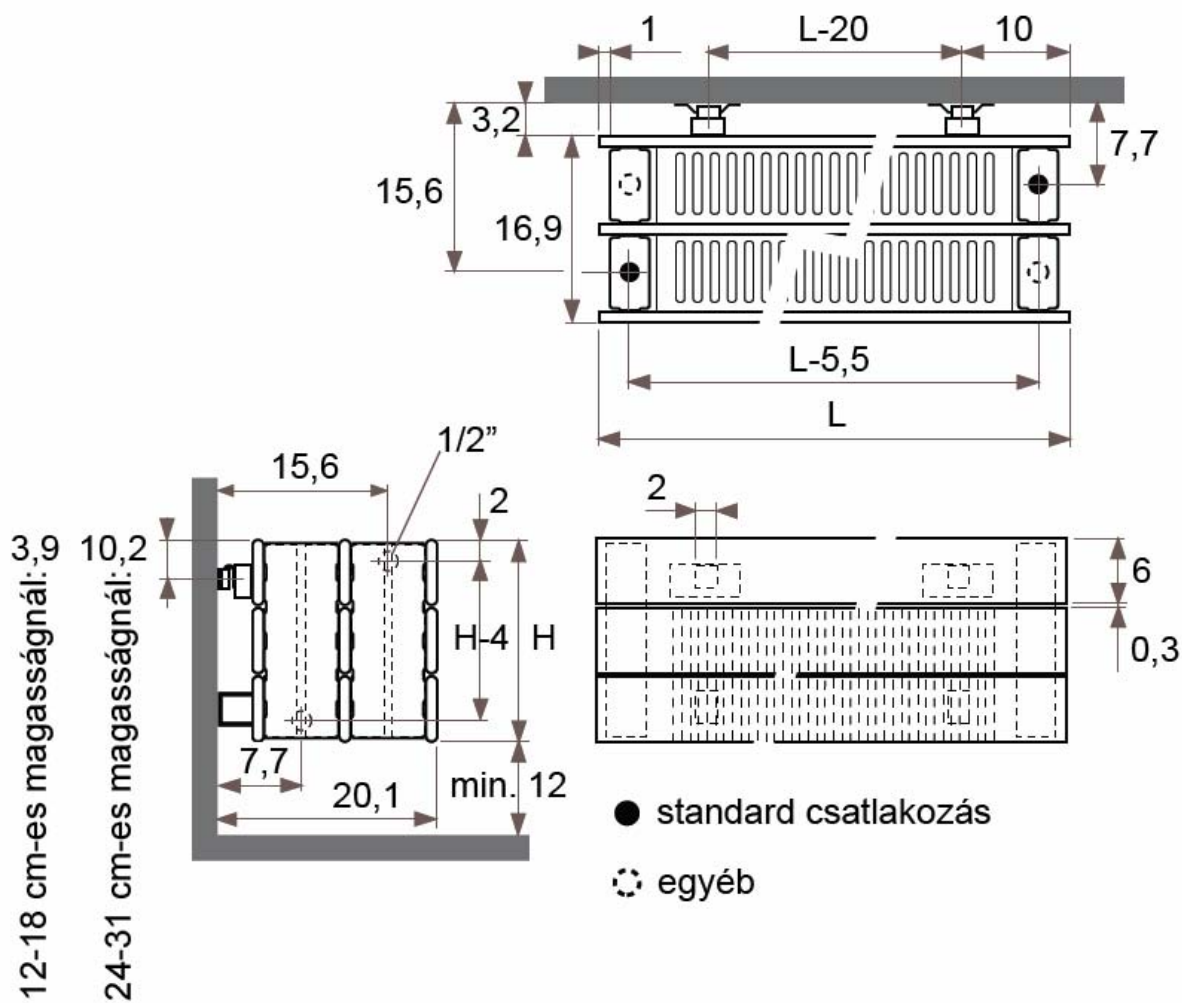

Adatok cm-ben

20-as és 22-es típus
FALI KIVITEL, SZEGÉLYFŰTŐTEST
(H: 12, 18, 24, 31 cm)

● standard csatlakozás

○ egyéb

Csatlakozási lehetőségek

JAGA PANEL PLUS vízszintes fali kivitel méretek

Adatok cm-ben

20-as és 22-es típus

FALI KIVITEL

(H: 37, 43, 50, 56, 62, 69, 75, 81, 87, 94 cm)

Csatlakozási lehetőségek

JAGA PANEL PLUS vízszintes fali kivitel méretek

Adatok cm-ben

30-as és 34-es típus
FALI KIVITEL, SZEGÉLYFŰTŐTEST
(H: 12, 18, 24, 31 cm)

Csatlakozási lehetőségek

JAGA PANEL PLUS vízszintes fali kivitel csőkiállítás

Adatok cm-ben

FALI KIVITEL, SZEGÉLYFŰTŐTEST

FALI KIVITEL

(További lehetőségekről irodánk készséggel nyújt tájékoztatást.)

JAGA PANEL PLUS vízszintes lábön álló kivitel méretek

Adatok cm-ben

10-es és 11-es típus
LÁBON ÁLLÓ KIVITEL, SZEGÉLYFŰTŐTEST
(H: 12, 18, 24, 31 cm)

● standard csatlakozás

○ egyéb

H	12	18	>18
B	7,5	10,0-13,0	12,0-17,0

Csatlakozási lehetőségek

JAGA PANEL PLUS vízszintes lábön álló kivitel méretek