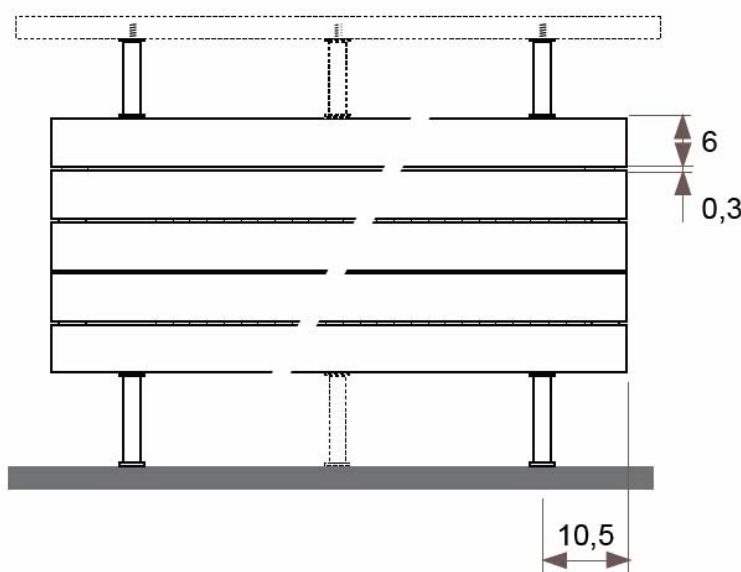

Adatok cm-ben

20-as és 22-es típus
LÁBON ÁLLÓ KIVITEL, SZEGÉLYFŰTŐTEST
(H: 12, 18, 24, 31 cm)

● standard csatlakozás

○ egyéb

H	12	18	>18
B	7,5	10,0-13,0	12,0-17,0

Csatlakozási lehetőségek

JAGA PANEL PLUS vízszintes lábön álló kivitel méretek

Adatok cm-ben

30-as és 34-es típus
LÁBON ÁLLÓ KIVITEL, SZEGÉLYFŰTŐTEST
(H: 12, 18, 24, 31 cm)

● standard csatlakozás

⊙ egyéb

H	12	18	>18
B	7,5	10,0-13,0	12,0-17,0

Csatlakozási lehetőségek

JAGA PANEL PLUS vízszintes lábön álló kivitel méretek

Adatok cm-ben

34-es típus
LÁBON ÁLLÓ KIVITEL, SZEGÉLYFŰTŐTEST
(H: 12, 18, 24, 31 cm)
PAD TARTÓSZERKEZETTEL (OPCIÓ)

● standard csatlakozás

○ egyéb

Csatlakozási lehetőségek

	L	120	160	200	240	280
Távolság a tartók között:	T	99,0	69,5	89,5	109,5	86,5
Tartók száma:		2	3	3	3	4
Lábak száma:		2	2	2	3	3