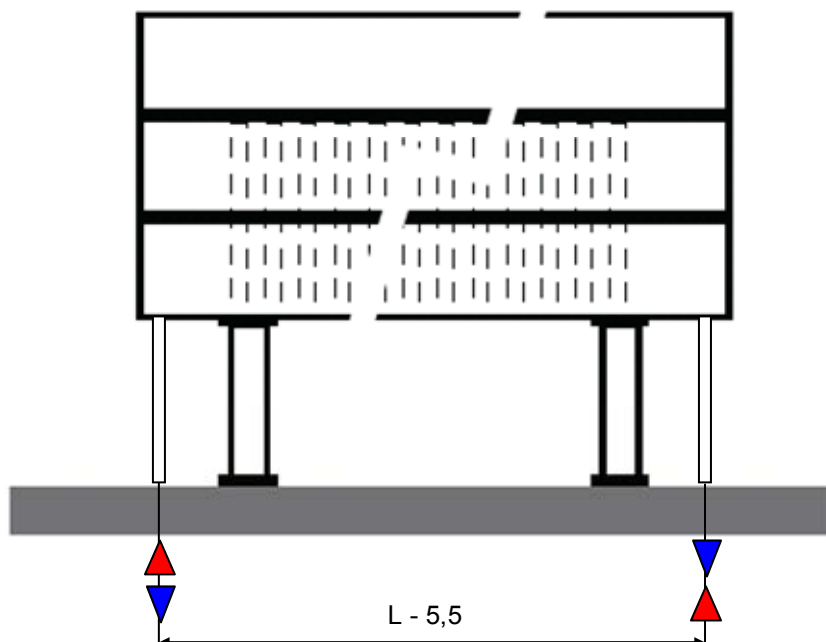

Adatok cm-ben

20-as és 22-es típus
LÁBON ÁLLÓ KIVITEL, SZEGÉLYFŰTŐTEST
(H: 12, 18, 24, 31 cm)

● standard csatlakozás

○ egyéb

H	12	18	>18
B	7,5	10,0-13,0	12,0-17,0

Csatlakozási lehetőségek

JAGA PANEL PLUS vízszintes lábön álló kivitel méretek

Adatok cm-ben

30-as és 34-es típus
LÁBON ÁLLÓ KIVITEL, SZEGÉLYFŰTŐTEST
(H: 12, 18, 24, 31 cm)

● standard csatlakozás

⊙ egyéb

H	12	18	>18
B	7,5	10,0-13,0	12,0-17,0

Csatlakozási lehetőségek

JAGA PANEL PLUS vízszintes lábön álló kivitel méretek

Adatok cm-ben

34-es típus
LÁBON ÁLLÓ KIVITEL, SZEGÉLYFŰTŐTEST
(H: 12, 18, 24, 31 cm)
PAD TARTÓSZERKEZETTEL (OPCIÓ)

● standard csatlakozás

○ egyéb

Csatlakozási lehetőségek

	L	120	160	200	240	280
Távolság a tartók között:	T	99,0	69,5	89,5	109,5	86,5
Tartók száma:		2	3	3	3	4
Lábak száma:		2	2	2	3	3

Megfelelő vastagságú, erős padról kell gondoskodni, hogy a hő és a terhelés hatására ne hajoljon és csavarodjon!

JAGA PANEL PLUS vízszintes lábön álló kivitel csőkiállítás

Adatok cm-ben

(További lehetőségekről irodánk készséggel nyújt tájékoztatást.)