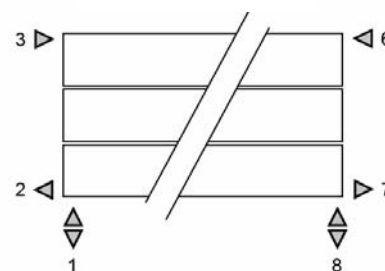

Adatok cm-ben

10-es és 11-es típus
LÁBON ÁLLÓ KIVITEL, SZEGÉLYFŰTŐTEST
(H: 12, 18, 24, 31 cm)

● standard csatlakozás

○ egyéb

H	12	18	>18
B	7,5	10,0-13,0	12,0-17,0

Csatlakozási lehetőségek

JAGA PANEL PLUS vízszintes lábön álló kivitel méretek

Adatok cm-ben

20-as és 22-es típus
LÁBON ÁLLÓ KIVITEL, SZEGÉLYFŰTŐTEST
(H: 12, 18, 24, 31 cm)

● standard csatlakozás

○ egyéb

H	12	18	>18
B	7,5	10,0-13,0	12,0-17,0

Csatlakozási lehetőségek

JAGA PANEL PLUS vízszintes lábön álló kivitel méretek

Adatok cm-ben

30-as és 34-es típus
LÁBON ÁLLÓ KIVITEL, SZEGÉLYFŰTŐTEST
(H: 12, 18, 24, 31 cm)

● standard csatlakozás

⊙ egyéb

H	12	18	>18
B	7,5	10,0-13,0	12,0-17,0

Csatlakozási lehetőségek

JAGA PANEL PLUS vízszintes lábön álló kivitel méretek