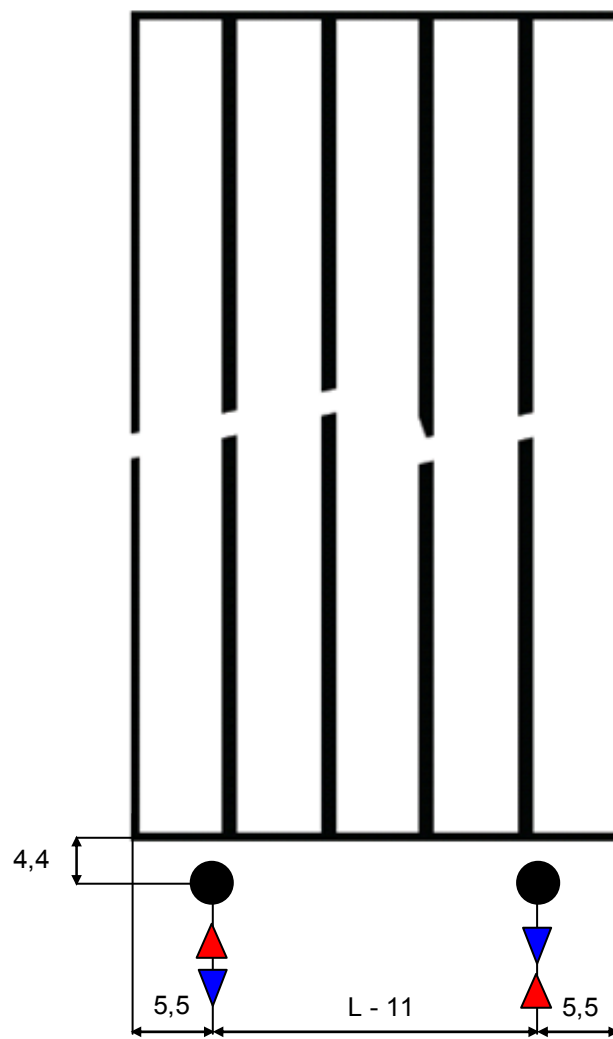

JAGA JAGA PANEL PLUS függőleges kivitel méretek

Adatok cm-ben

- standard csatlakozás
- egyéb

Csatlakozási lehetőségek

JAGA PANEL PLUS fügőleges kivitel csőkiállítás

Adatok cm-ben

(További lehetőségekről irodánk készséggel nyújt tájékoztatást.)

JAGA PANEL PLUS vízszintes fali kivitel méretek

Adatok cm-ben

10-es és 11-es típus
FALI KIVITEL, SZEGÉLYFŰTŐTEST
(H: 12, 18, 24, 31 cm)

Csatlakozási lehetőségek

JAGA PANEL PLUS vízszintes fali kivitel méretek

Adatok cm-ben

20-as és 22-es típus
FALI KIVITEL, SZEGÉLYFŰTŐTEST
(H: 12, 18, 24, 31 cm)

● standard csatlakozás

○ egyéb

Csatlakozási lehetőségek

JAGA PANEL PLUS vízszintes fali kivitel méretek

Adatok cm-ben

20-as és 22-es típus