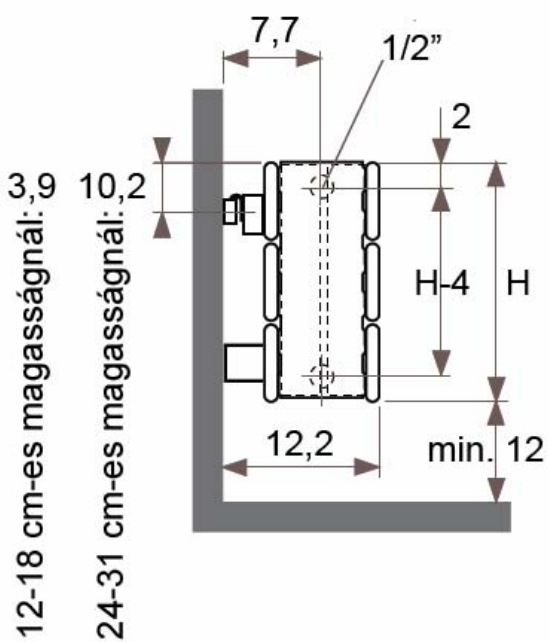

JAGA PANEL PLUS vízszintes fali kivitel méretek

Adatok cm-ben

10-es és 11-es típus
FALI KIVITEL, SZEGÉLYFŰTŐTEST
(H: 12, 18, 24, 31 cm)

Csatlakozási lehetőségek

JAGA PANEL PLUS vízszintes fali kivitel méretek

Adatok cm-ben

10-es és 11-es típus

FALI KIVITEL

(H: 37, 43, 50, 56, 62, 69, 75, 81, 87, 94 cm)

● standard csatlakozás

○ egyéb

Csatlakozási lehetőségek

JAGA PANEL PLUS vízszintes fali kivitel méretek

Adatok cm-ben

20-as és 22-es típus
FALI KIVITEL, SZEGÉLYFŰTŐTEST
(H: 12, 18, 24, 31 cm)

● standard csatlakozás

○ egyéb

Csatlakozási lehetőségek

JAGA PANEL PLUS vízszintes fali kivitel méretek

Adatok cm-ben

20-as és 22-es típus

Adatok cm-ben

34-es típus
LÁBON ÁLLÓ KIVITEL, SZEGÉLYFŰTŐTEST
(H: 12, 18, 24, 31 cm)
PAD TARTÓSZERKEZETTEL (OPCIÓ)

● standard csatlakozás

○ egyéb

Csatlakozási lehetőségek

	L	120	160	200	240	280
Távolság a tartók között:	T	99,0	69,5	89,5	109,5	86,5
Tartók száma:		2	3	3	3	4
Lábak száma:		2	2	2	3	3