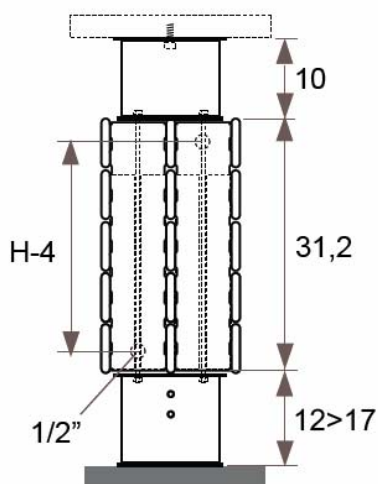

Adatok cm-ben

20-as és 22-es típus
LÁBON ÁLLÓ KIVITEL, SZEGÉLYFŰTŐTEST
(H: 12, 18, 24, 31 cm)

● standard csatlakozás

○ egyéb

H	12	18	>18
B	7,5	10,0-13,0	12,0-17,0

Csatlakozási lehetőségek

JAGA PANEL PLUS vízszintes lábön álló kivitel méretek

Adatok cm-ben

30-as és 34-es típus
LÁBON ÁLLÓ KIVITEL, SZEGÉLYFŰTŐTEST
(H: 12, 18, 24, 31 cm)

● standard csatlakozás

⊙ egyéb

H	12	18	>18
B	7,5	10,0-13,0	12,0-17,0

Csatlakozási lehetőségek

JAGA PANEL PLUS vízszintes lábön álló kivitel méretek

Adatok cm-ben

34-es típus
LÁBON ÁLLÓ KIVITEL, SZEGÉLYFŰTŐTEST
(H: 12, 18, 24, 31 cm)
PAD TARTÓSZERKEZETTEL (OPCIÓ)

● standard csatlakozás

○ egyéb

Csatlakozási lehetőségek

	L	120	160	200	240	280
Távolság a tartók között:	T	99,0	69,5	89,5	109,5	86,5
Tartók száma:		2	3	3	3	4
Lábak száma:		2	2	2	3	3