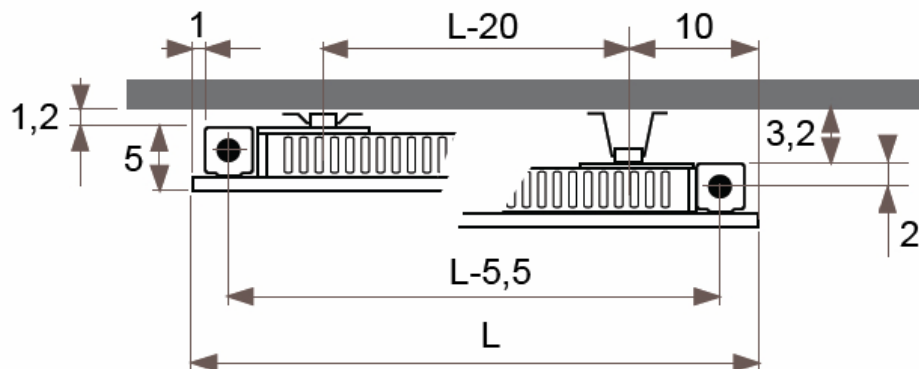

JAGA JAGA PANEL PLUS függőleges kivitel méretek

Adatok cm-ben

- standard csatlakozás
- egyéb

Csatlakozási lehetőségek

JAGA PANEL PLUS fügőleges kivitel csőkiállítás

Adatok cm-ben

(További lehetőségekről irodánk készséggel nyújt tájékoztatást.)

JAGA PANEL PLUS vízszintes fali kivitel méretek

Adatok cm-ben

10-es és 11-es típus
FALI KIVITEL, SZEGÉLYFŰTŐTEST
(H: 12, 18, 24, 31 cm)

Csatlakozási lehetőségek

JAGA PANEL PLUS vízszintes fali kivitel méretek

Adatok cm-ben

10-es és 11-es típus

FALI KIVITEL

(H: 37, 43, 50, 56, 62, 69, 75, 81, 87, 94 cm)

● standard csatlakozás

○ egyéb

Csatlakozási lehetőségek

JAGA PANEL PLUS vízszintes fali kivitel méretek

Adatok cm-ben

20-as és 22-es típus
FALI KIVITEL, SZEGÉLYFŰTŐTEST
(H: 12, 18, 24, 31 cm)

● standard csatlakozás

○ egyéb

Csatlakozási lehetőségek

JAGA PANEL PLUS vízszintes fali kivitel méretek

Adatok cm-ben

20-as és 22-es típus