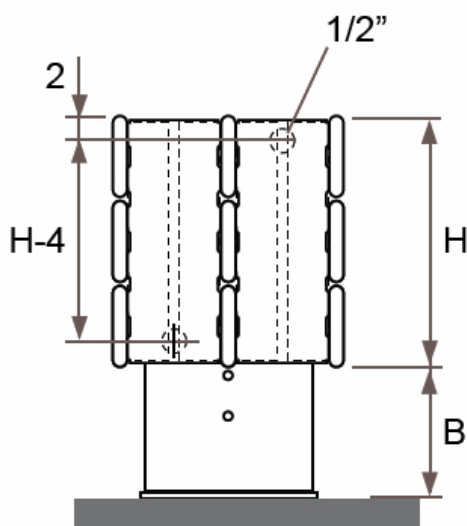

Adatok cm-ben

10-es és 11-es típus
LÁBON ÁLLÓ KIVITEL, SZEGÉLYFŰTŐTEST
(H: 12, 18, 24, 31 cm)

● standard csatlakozás

○ egyéb

H	12	18	>18
B	7,5	10,0-13,0	12,0-17,0

Csatlakozási lehetőségek

JAGA PANEL PLUS vízszintes lábön álló kivitel méretek

Adatok cm-ben

20-as és 22-es típus
LÁBON ÁLLÓ KIVITEL, SZEGÉLYFŰTŐTEST
(H: 12, 18, 24, 31 cm)

● standard csatlakozás

○ egyéb

H	12	18	>18
B	7,5	10,0-13,0	12,0-17,0

Csatlakozási lehetőségek

JAGA PANEL PLUS vízszintes lábön álló kivitel méretek

Adatok cm-ben

30-as és 34-es típus
LÁBON ÁLLÓ KIVITEL, SZEGÉLYFŰTŐTEST
(H: 12, 18, 24, 31 cm)

● standard csatlakozás

⊙ egyéb

H	12	18	>18
B	7,5	10,0-13,0	12,0-17,0

Csatlakozási lehetőségek

JAGA PANEL PLUS vízszintes lábön álló kivitel méretek

Adatok cm-ben

34-es típus
LÁBON ÁLLÓ KIVITEL, SZEGÉLYFŰTŐTEST
(H: 12, 18, 24, 31 cm)
PAD TARTÓSZERKEZETTEL (OPCIÓ)

● standard csatlakozás

○ egyéb

Csatlakozási lehetőségek

	L	120	160	200	240	280
Távolság a tartók között:	T	99,0	69,5	89,5	109,5	86,5
Tartók száma:		2	3	3	3	4
Lábak száma:		2	2	2	3	3