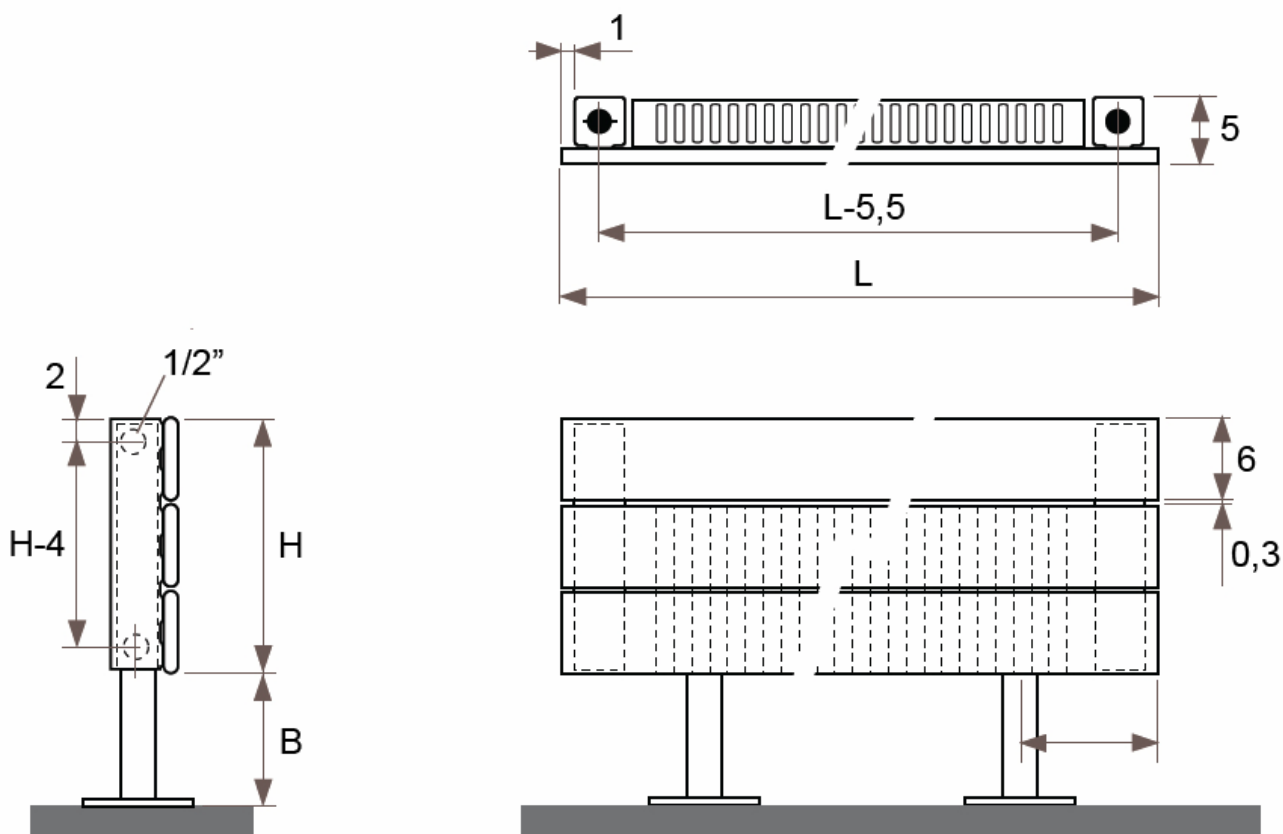

Csatlakozási lehetőségek

JAGA PANEL PLUS vízszintes fali kivitel csőkiállítás

Adatok cm-ben

FALI KIVITEL, SZEGÉLYFŰTŐTEST

FALI KIVITEL

(További lehetőségekről irodánk készséggel nyújt tájékoztatást.)

JAGA PANEL PLUS vízszintes lábön álló kivitel méretek

Adatok cm-ben

10-es és 11-es típus
LÁBON ÁLLÓ KIVITEL, SZEGÉLYFŰTŐTEST
(H: 12, 18, 24, 31 cm)

● standard csatlakozás

○ egyéb

H	12	18	>18
B	7,5	10,0-13,0	12,0-17,0

Csatlakozási lehetőségek

JAGA PANEL PLUS vízszintes lábön álló kivitel méretek

Adatok cm-ben

20-as és 22-es típus
LÁBON ÁLLÓ KIVITEL, SZEGÉLYFŰTŐTEST
(H: 12, 18, 24, 31 cm)

● standard csatlakozás

○ egyéb

H	12	18	>18
B	7,5	10,0-13,0	12,0-17,0

Csatlakozási lehetőségek

JAGA PANEL PLUS vízszintes lábön álló kivitel méretek

Adatok cm-ben

34-es típus
LÁBON ÁLLÓ KIVITEL, SZEGÉLYFŰTŐTEST
(H: 12, 18, 24, 31 cm)
PAD TARTÓSZERKEZETTEL (OPCIÓ)

● standard csatlakozás

○ egyéb

Csatlakozási lehetőségek

	L	120	160	200	240	280
Távolság a tartók között:	T	99,0	69,5	89,5	109,5	86,5
Tartók száma:		2	3	3	3	4
Lábak száma:		2	2	2	3	3