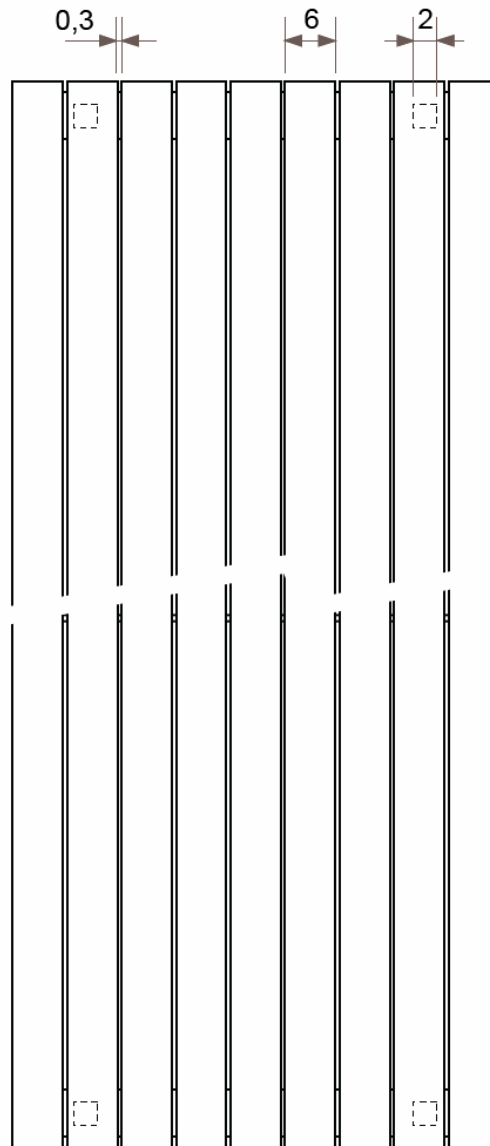

JAGA JAGA PANEL PLUS függőleges kivitel méretek

Adatok cm-ben

- standard csatlakozás
- egyéb

Csatlakozási lehetőségek

JAGA PANEL PLUS fügőleges kivitel csőkiállítás

Adatok cm-ben

(További lehetőségekről irodánk készséggel nyújt tájékoztatást.)

JAGA PANEL PLUS vízszintes fali kivitel méretek

Adatok cm-ben

10-es és 11-es típus
FALI KIVITEL, SZEGÉLYFŰTŐTEST
(H: 12, 18, 24, 31 cm)

Csatlakozási lehetőségek

JAGA PANEL PLUS vízszintes fali kivitel méretek

Adatok cm-ben

20-as és 22-es típus
FALI KIVITEL, SZEGÉLYFŰTŐTEST
(H: 12, 18, 24, 31 cm)

● standard csatlakozás

○ egyéb

Csatlakozási lehetőségek

JAGA PANEL PLUS vízszintes fali kivitel méretek

Adatok cm-ben

20-as és 22-es típus

Adatok cm-ben

20-as és 22-es típus
LÁBON ÁLLÓ KIVITEL, SZEGÉLYFŰTŐTEST
(H: 12, 18, 24, 31 cm)

● standard csatlakozás

○ egyéb

H	12	18	>18
B	7,5	10,0-13,0	12,0-17,0

Csatlakozási lehetőségek

JAGA PANEL PLUS vízszintes lábön álló kivitel méretek