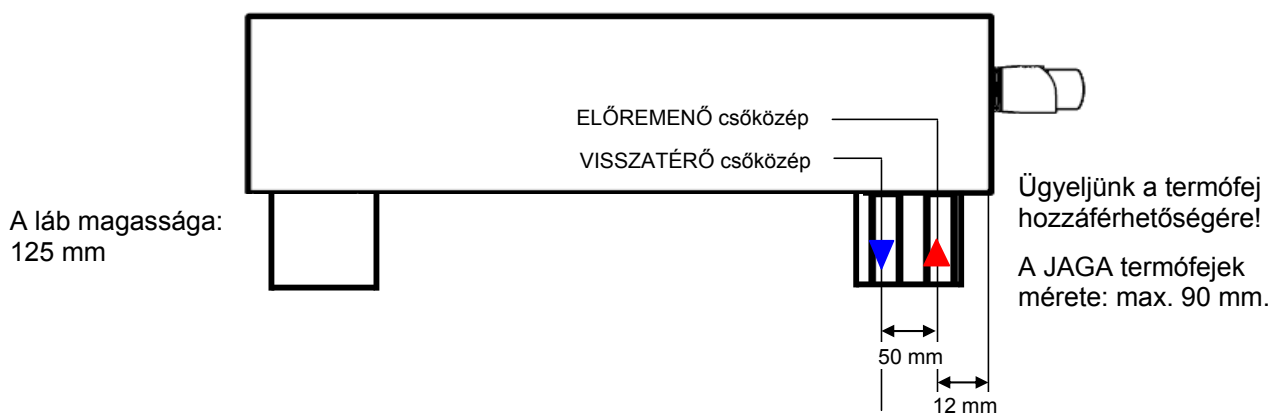

JAGA MINI DBE méretek

Adatok cm-ben

JAGA MINI DBE lábon álló kivitel

H: 28 cm

L: 60 - 300 cm

Típus	B	D	d
06	8,0	5,0	4,0
11	13,0	10,0	6,5
16	18,0	15,0	9,0
21	23,0	20,0	11,5

JAGA MINI DBE lábon álló kivitel bekötése

JAGA MINI DBE lábön álló kivitelhez csőkiállítás

A 28 cm-es magassú MINI egyoldali bekötésű.
A csőcsatlakozás lehet a jobb vagy a bal oldalon, mivel a fűtőelem megfordítható.
(A képen példaként jobb oldali csatlakozás van.)

Típus	Radiátor szélessége
06	8 cm
11	13 cm
16	18 cm
21	23 cm