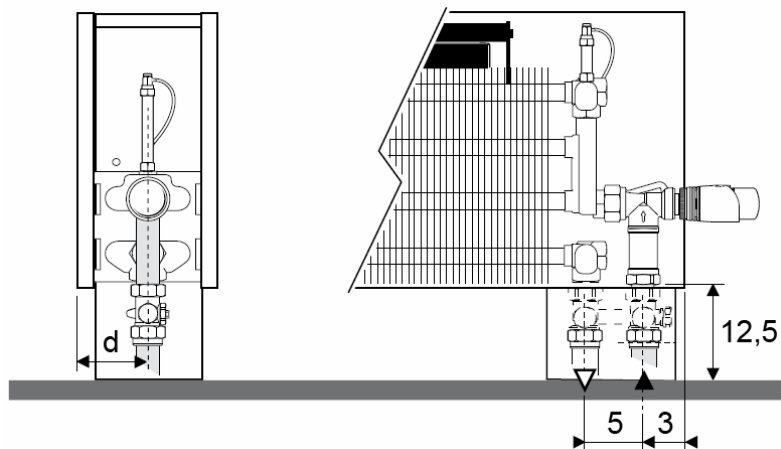

JAGA MINI DBE méretek

Adatok cm-ben

JAGA MINI DBE lábon álló kivitel

H: 28 cm

L: 60 - 300 cm

Típus	B	D	d
06	8,0	5,0	4,0
11	13,0	10,0	6,5
16	18,0	15,0	9,0
21	23,0	20,0	11,5

JAGA MINI DBE lábon álló kivitel bekötése

JAGA MINI DBE lábön álló kivitelhez csőkiállítás

A 28 cm-es magassú MINI egyoldali bekötésű.
A csőcsatlakozás lehet a jobb vagy a bal oldalon, mivel a fűtőelem megfordítható.
(A képen példaként jobb oldali csatlakozás van.)

Típus	Radiátor szélessége
06	8 cm
11	13 cm
16	18 cm
21	23 cm