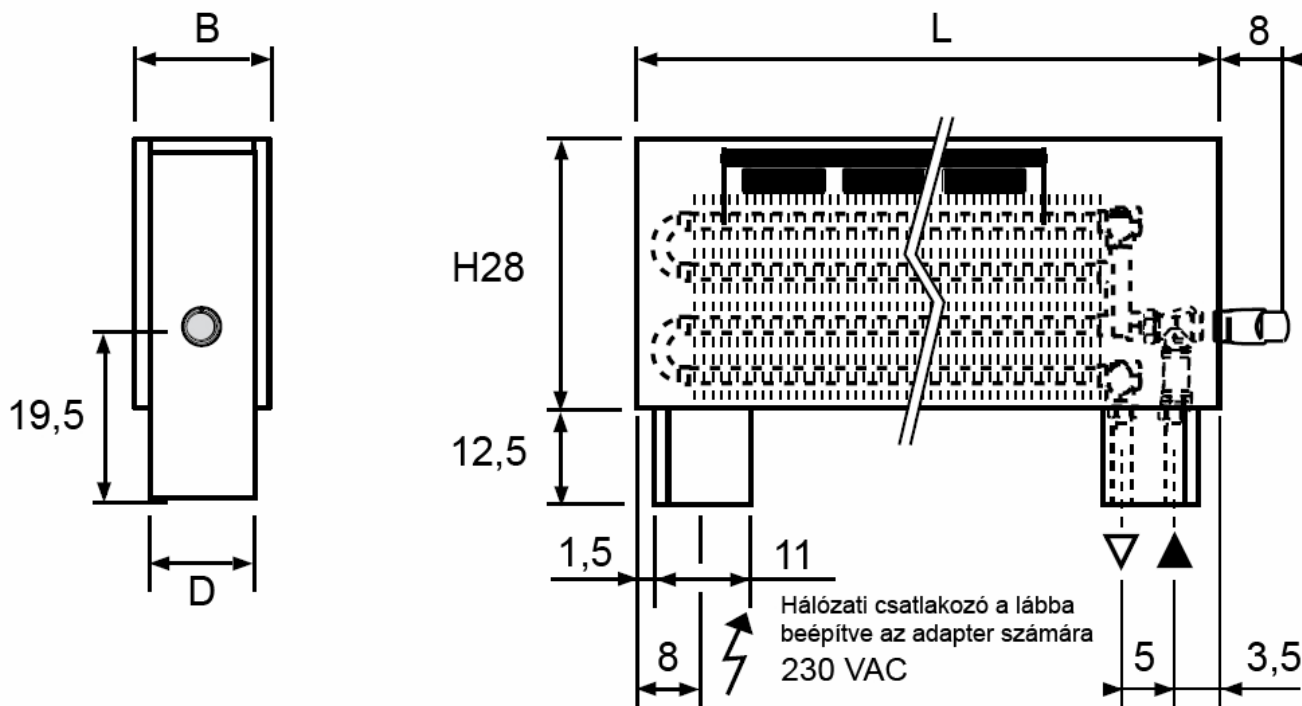

JAGA MINI DBE méretek

Adatok cm-ben

JAGA MINI DBE lábon álló kivitel

H: 28 cm

L: 60 - 300 cm

Típus	B	D	d
06	8,0	5,0	4,0
11	13,0	10,0	6,5
16	18,0	15,0	9,0
21	23,0	20,0	11,5

JAGA MINI DBE lábon álló kivitel bekötése

JAGA MINI DBE lábön álló kivitelhez csőkiállítás

A 28 cm-es magassú MINI egyoldali bekötésű.
A csőcsatlakozás lehet a jobb vagy a bal oldalon, mivel a fűtőelem megfordítható.
(A képen példaként jobb oldali csatlakozás van.)

Típus	Radiátor szélessége
06	8 cm
11	13 cm
16	18 cm
21	23 cm