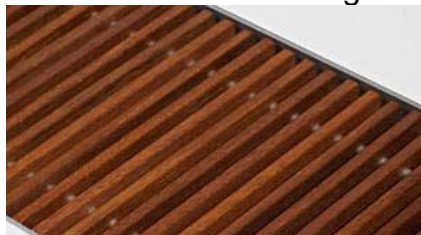

Merbau natúr designo

Tölgy natúr designo

Bükk natúr designo

Merbau lakkozott designo

Tölgy lakkozott designo

Bükk lakkozott designo

A fa rácselemek vastagsága 1,2 cm.

Normál farácsok esetében a rácselemek közötti távolság: 2 cm.
Légáteresztés: 63%

Sötétbarna eloxált
designo

Réz színű eloxált
designo

Színesre lakkozott
eloxált
normál

Színesre lakkozott
eloxált
designo

Színválaszték:
JAGA színskála alapján

Az eloxált alumíniumot
extra kopás- és UV-álló
poliészter lakk fedi.
Fényesség: 70%