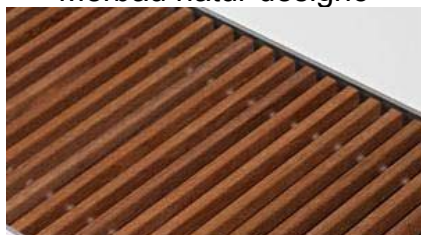

JAGA MINI CANAL (Minicsatorna) padlókonvektor rácsválaszték

Feltekerhető farácsok

Merbau natúr normál

Tölgy natúr normál

Bükk natúr normál

Merbau lakkozott normál

Tölgy lakkozott normál

Bükk lakkozott normál

Merbau natúr designo

Tölgy natúr designo

Bükk natúr designo

Merbau lakkozott designo

Tölgy lakkozott designo

Bükk lakkozott designo

A fa rácselemek vastagsága 1,2 cm.

Normál farácsok esetében a rácselemek közötti távolság: 2 cm.
Légáteresztés: 63%

Sötétbarna eloxált
designo

Réz színű eloxált
designo

Színesre lakkozott
eloxált
normál

Színesre lakkozott
eloxált
designo

Színválaszték:
JAGA színskála alapján

Az eloxált alumíniumot
extra kopás- és UV-álló
poliészter lakk fedi.
Fényesség: 70%