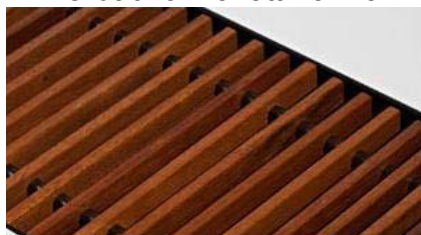

JAGA MINI CANAL (Minicsatorna) padlókonvektor rácsválaszték

Feltekerhető farácsok

Merbau natúr normál

Tölgy natúr normál

Bükk natúr normál

Merbau lakkozott normál

Tölgy lakkozott normál

Bükk lakkozott normál

Merbau natúr designo

Tölgy natúr designo

Bükk natúr designo

Merbau lakkozott designo

Tölgy lakkozott designo

Bükk lakkozott designo

A fa rácselemek vastagsága 1,2 cm.

Normál farácsok esetében a rácselemek közötti távolság: 2 cm.
Légáteresztés: 63%

Sötétbarna eloxált
designo

Réz színű eloxált
designo

Színesre lakkozott
eloxált
normál

Színesre lakkozott
eloxált
designo

Színválaszték:
JAGA színskála alapján

Az eloxált alumíniumot
extra kopás- és UV-álló
poliészter lakk fedi.
Fényesség: 70%