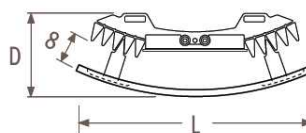

A JAGA IGUANA VISIO és VISIO PLUS számos kiegészítővel felszerelhető:

kis bükk polc

41/51 cm-es IGUANA  
szélesség esetén:  
L=48 cm  
D=21,9/23,5 cm

62/73/83 cm-es  
IGUANA szélesség  
esetén:  
L=51 cm  
D=23,0/24,5/26,5 cm

nagy bükk polc

41/51 cm-es IGUANA  
szélesség esetén:  
L=53 cm  
D=28,9/30,5 cm

62/73/83 cm-es  
IGUANA szélesség  
esetén:  
L=54 cm  
D=30,0/31,5/33,5 cm

törölközőtartó rúd

41/51 cm-es IGUANA  
szélesség esetén:  
L=55 cm  
D=18,8/20,4 cm

62/73/83 cm-es  
IGUANA szélesség  
esetén:  
L=66 cm  
D=19,9/21,4/23,4 cm

tartórúd akasztókkal

41/51 cm-es IGUANA  
szélesség esetén:  
L=55 cm  
D=18,8/20,4 cm

62/73/83 cm-es  
IGUANA szélesség  
esetén:  
L=66 cm  
D=19,9/21,4/23,4 cm