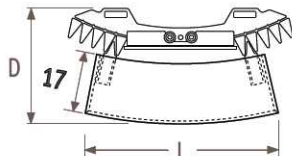

A JAGA IGUANA VISIO és VISIO PLUS számos kiegészítővel felszerelhető:

kis bükk polc

41/51 cm-es IGUANA  
szélesség esetén:  
L=48 cm  
D=21,9/23,5 cm

62/73/83 cm-es  
IGUANA szélesség  
esetén:  
L=51 cm  
D=23,0/24,5/26,5 cm

nagy bükk polc

41/51 cm-es IGUANA  
szélesség esetén:  
L=53 cm  
D=28,9/30,5 cm

62/73/83 cm-es  
IGUANA szélesség  
esetén:  
L=54 cm  
D=30,0/31,5/33,5 cm

törölközőtartó rúd

41/51 cm-es IGUANA  
szélesség esetén:  
L=55 cm  
D=18,8/20,4 cm

62/73/83 cm-es  
IGUANA szélesség  
esetén:  
L=66 cm  
D=19,9/21,4/23,4 cm

tartórúd akasztókkal

41/51 cm-es IGUANA  
szélesség esetén:  
L=55 cm  
D=18,8/20,4 cm

62/73/83 cm-es  
IGUANA szélesség  
esetén:  
L=66 cm  
D=19,9/21,4/23,4 cm