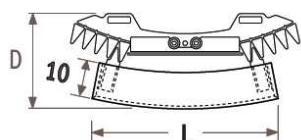

A JAGA IGUANA VISIO és VISIO PLUS számos kiegészítővel felszerelhető:

kis bükk polc

41/51 cm-es IGUANA  
szélesség esetén:  
L=48 cm  
D=21,9/23,5 cm

62/73/83 cm-es  
IGUANA szélesség  
esetén:  
L=51 cm  
D=23,0/24,5/26,5 cm

nagy bükk polc

41/51 cm-es IGUANA  
szélesség esetén:  
L=53 cm  
D=28,9/30,5 cm

62/73/83 cm-es  
IGUANA szélesség  
esetén:  
L=54 cm  
D=30,0/31,5/33,5 cm

törölközőtartó rúd

41/51 cm-es IGUANA  
szélesség esetén:  
L=55 cm  
D=18,8/20,4 cm

62/73/83 cm-es  
IGUANA szélesség  
esetén:  
L=66 cm  
D=19,9/21,4/23,4 cm

tartórúd akasztókkal

41/51 cm-es IGUANA  
szélesség esetén:  
L=55 cm  
D=18,8/20,4 cm

62/73/83 cm-es  
IGUANA szélesség  
esetén:  
L=66 cm  
D=19,9/21,4/23,4 cm