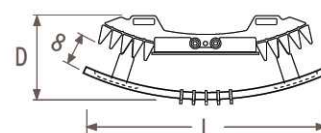

A JAGA IGUANA VISIO és VISIO PLUS számos kiegészítővel felszerelhető:

kis bükk polc

41/51 cm-es IGUANA  
szélesség esetén:  
L=48 cm  
D=21,9/23,5 cm

62/73/83 cm-es  
IGUANA szélesség  
esetén:  
L=51 cm  
D=23,0/24,5/26,5 cm

nagy bükk polc

41/51 cm-es IGUANA  
szélesség esetén:  
L=53 cm  
D=28,9/30,5 cm

62/73/83 cm-es  
IGUANA szélesség  
esetén:  
L=54 cm  
D=30,0/31,5/33,5 cm

törölközőtartó rúd

41/51 cm-es IGUANA  
szélesség esetén:  
L=55 cm  
D=18,8/20,4 cm

62/73/83 cm-es  
IGUANA szélesség  
esetén:  
L=66 cm  
D=19,9/21,4/23,4 cm

tartórúd akasztókkal

41/51 cm-es IGUANA  
szélesség esetén:  
L=55 cm  
D=18,8/20,4 cm

62/73/83 cm-es  
IGUANA szélesség  
esetén:  
L=66 cm  
D=19,9/21,4/23,4 cm