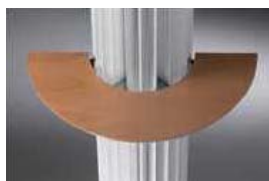

A JAGA IGUANA CIRCO pillérburkoló kivitel számos kiegészítővel felszerelhető:

széles bükk polc

közepes bükk polc

kis bükk polc

törölközőtartó rúd

tartórúd  
akasztókkal

ø27cm-es  
IGUANA esetén:  
L=66,0 cm  
D=50,0 cm

ø27cm-es  
IGUANA esetén:  
L=63,7 cm  
D=31,2 cm

ø27cm-es  
IGUANA esetén:  
L=49,7 cm  
D=24,2 cm

ø27cm-es  
IGUANA esetén:  
L=42,7 cm  
D=22,1 cm

ø27cm-es  
IGUANA esetén:  
L=42,7 cm  
D=22,1 cm

ø31 cm-es  
IGUANA esetén:  
L=73,0 cm  
D=55,0 cm

ø31 cm-es  
IGUANA esetén:  
L=67,2 cm  
D=32,9 cm

ø31 cm-es  
IGUANA esetén:  
L=53,2 cm  
D=25,9 cm

ø31 cm-es  
IGUANA esetén:  
L=42,7 cm  
D=22,1 cm

ø31 cm-es  
IGUANA esetén:  
L=42,7 cm  
D=22,1 cm

ø34 cm-es  
IGUANA esetén:  
L=49,3 cm  
D=25,3 cm