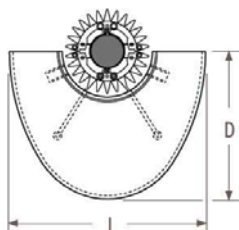

A JAGA IGUANA CIRCO lábön álló kivitel számos kiegészítővel felszerelhető:

széles bükk polc

közepes bükk polc

kis bükk polc

törölközőtartó rúd

tartórúd
akasztókkal

ø27cm-es
IGUANA esetén:
L=66,0 cm
D=50,0 cm

ø27cm-es
IGUANA esetén:
L=63,7 cm
D=31,2 cm

ø27cm-es
IGUANA esetén:
L=49,7 cm
D=24,2 cm

ø27cm-es
IGUANA esetén:
L=42,7 cm
D=22,1 cm

ø27cm-es
IGUANA esetén:
L=42,7 cm
D=22,1 cm

ø31 cm-es
IGUANA esetén:
L=73,0 cm
D=55,0 cm

ø31 cm-es
IGUANA esetén:
L=67,2 cm
D=32,9 cm

ø31 cm-es
IGUANA esetén:
L=53,2 cm
D=25,9 cm

ø31 cm-es
IGUANA esetén:
L=42,7 cm
D=22,1 cm

ø31 cm-es
IGUANA esetén:
L=42,7 cm
D=22,1 cm

ø34 cm-es
IGUANA esetén:
L=80,0 cm
D=60,0 cm

ø34 cm-es
IGUANA esetén:
L=70,7 cm
D=34,7 cm

ø34 cm-es
IGUANA esetén:
L=56,7 cm
D=27,7 cm

ø34 cm-es
IGUANA esetén:
L=49,3 cm
D=25,3 cm

ø34 cm-es
IGUANA esetén:
L=49,3 cm
D=25,3 cm