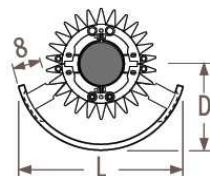

A JAGA IGUANA CIRCO lábön álló kivitel számos kiegészítővel felszerelhető:

széles bükk polc

közepes bükk polc

kis bükk polc

törölközőtartó rúd

tartórúd
akasztókkal

ø27cm-es
IGUANA esetén:
L=66,0 cm
D=50,0 cm

ø27cm-es
IGUANA esetén:
L=63,7 cm
D=31,2 cm

ø27cm-es
IGUANA esetén:
L=49,7 cm
D=24,2 cm

ø27cm-es
IGUANA esetén:
L=42,7 cm
D=22,1 cm

ø27cm-es
IGUANA esetén:
L=42,7 cm
D=22,1 cm

ø31 cm-es
IGUANA esetén:
L=73,0 cm
D=55,0 cm

ø31 cm-es
IGUANA esetén:
L=67,2 cm
D=32,9 cm

ø31 cm-es
IGUANA esetén:
L=53,2 cm
D=25,9 cm

ø31 cm-es
IGUANA esetén:
L=42,7 cm
D=22,1 cm

ø31 cm-es
IGUANA esetén:
L=42,7 cm
D=22,1 cm

ø34 cm-es
IGUANA esetén:
L=80,0 cm
D=60,0 cm

ø34 cm-es
IGUANA esetén:
L=70,7 cm
D=34,7 cm

ø34 cm-es
IGUANA esetén:
L=56,7 cm
D=27,7 cm

ø34 cm-es
IGUANA esetén:
L=49,3 cm
D=25,3 cm

ø34 cm-es
IGUANA esetén:
L=49,3 cm
D=25,3 cm