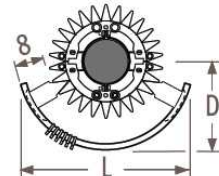

A JAGA IGUANA CIRCO lábön álló kivitel számos kiegészítővel felszerelhető:

széles bükk polc

közepes bükk polc

kis bükk polc

törölközőtartó rúd

tartórúd
akasztókkal

ø27cm-es
IGUANA esetén:
L=66,0 cm
D=50,0 cm

ø27cm-es
IGUANA esetén:
L=63,7 cm
D=31,2 cm

ø27cm-es
IGUANA esetén:
L=49,7 cm
D=24,2 cm

ø27cm-es
IGUANA esetén:
L=42,7 cm
D=22,1 cm

ø27cm-es
IGUANA esetén:
L=42,7 cm
D=22,1 cm

ø31 cm-es
IGUANA esetén:
L=73,0 cm
D=55,0 cm

ø31 cm-es
IGUANA esetén:
L=67,2 cm
D=32,9 cm

ø31 cm-es
IGUANA esetén:
L=53,2 cm
D=25,9 cm

ø31 cm-es
IGUANA esetén:
L=42,7 cm
D=22,1 cm

ø31 cm-es
IGUANA esetén:
L=42,7 cm
D=22,1 cm

ø34 cm-es
IGUANA esetén:
L=80,0 cm
D=60,0 cm

ø34 cm-es
IGUANA esetén:
L=70,7 cm
D=34,7 cm

ø34 cm-es
IGUANA esetén:
L=56,7 cm
D=27,7 cm

ø34 cm-es
IGUANA esetén:
L=49,3 cm
D=25,3 cm

ø34 cm-es
IGUANA esetén:
L=49,3 cm
D=25,3 cm