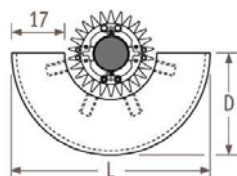

A JAGA IGUANA CIRCO lábön álló kivitel számos kiegészítővel felszerelhető:

széles bükk polc

közepes bükk polc

kis bükk polc

törölközőtartó rúd

tartórúd
akasztókkal

ø27cm-es
IGUANA esetén:
L=66,0 cm
D=50,0 cm

ø27cm-es
IGUANA esetén:
L=63,7 cm
D=31,2 cm

ø27cm-es
IGUANA esetén:
L=49,7 cm
D=24,2 cm

ø27cm-es
IGUANA esetén:
L=42,7 cm
D=22,1 cm

ø27cm-es
IGUANA esetén:
L=42,7 cm
D=22,1 cm

ø31 cm-es
IGUANA esetén:
L=73,0 cm
D=55,0 cm

ø31 cm-es
IGUANA esetén:
L=67,2 cm
D=32,9 cm

ø31 cm-es
IGUANA esetén:
L=53,2 cm
D=25,9 cm

ø31 cm-es
IGUANA esetén:
L=42,7 cm
D=22,1 cm

ø31 cm-es
IGUANA esetén:
L=42,7 cm
D=22,1 cm

ø34 cm-es
IGUANA esetén:
L=80,0 cm
D=60,0 cm

ø34 cm-es
IGUANA esetén:
L=70,7 cm
D=34,7 cm

ø34 cm-es
IGUANA esetén:
L=56,7 cm
D=27,7 cm

ø34 cm-es
IGUANA esetén:
L=49,3 cm
D=25,3 cm

ø34 cm-es
IGUANA esetén:
L=49,3 cm
D=25,3 cm