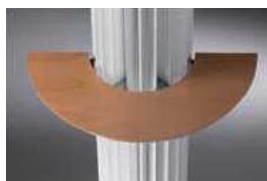

A JAGA IGUANA CIRCO lábön álló kivitel számos kiegészítővel felszerelhető:

széles bükk polc

közepes bükk polc

kis bükk polc

törölközőtartó rúd

tartórúd
akasztókkal

ø27cm-es
IGUANA esetén:
L=66,0 cm
D=50,0 cm

ø27cm-es
IGUANA esetén:
L=63,7 cm
D=31,2 cm

ø27cm-es
IGUANA esetén:
L=49,7 cm
D=24,2 cm

ø27cm-es
IGUANA esetén:
L=42,7 cm
D=22,1 cm

ø27cm-es
IGUANA esetén:
L=42,7 cm
D=22,1 cm

ø31 cm-es
IGUANA esetén:
L=73,0 cm
D=55,0 cm