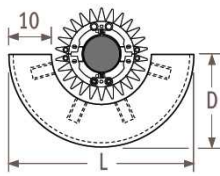

A JAGA IGUANA CIRCO lábön álló kivitel számos kiegészítővel felszerelhető:

széles bükk polc

közepes bükk polc

kis bükk polc

törölközőtartó rúd

tartórúd
akasztókkal

ø27cm-es
IGUANA esetén:
L=66,0 cm
D=50,0 cm

ø27cm-es
IGUANA esetén:
L=63,7 cm
D=31,2 cm

ø27cm-es
IGUANA esetén:
L=49,7 cm
D=24,2 cm

ø27cm-es
IGUANA esetén:
L=42,7 cm
D=22,1 cm

ø27cm-es
IGUANA esetén:
L=42,7 cm
D=22,1 cm

ø31 cm-es
IGUANA esetén:
L=73,0 cm
D=55,0 cm

ø31 cm-es
IGUANA esetén:
L=67,2 cm
D=32,9 cm

ø31 cm-es
IGUANA esetén:
L=53,2 cm
D=25,9 cm

ø31 cm-es
IGUANA esetén:
L=42,7 cm
D=22,1 cm

ø31 cm-es
IGUANA esetén:
L=42,7 cm
D=22,1 cm

ø34 cm-es
IGUANA esetén:
L=80,0 cm
D=60,0 cm

ø34 cm-es
IGUANA esetén:
L=70,7 cm
D=34,7 cm

ø34 cm-es
IGUANA esetén:
L=56,7 cm
D=27,7 cm

ø34 cm-es
IGUANA esetén:
L=49,3 cm
D=25,3 cm

ø34 cm-es
IGUANA esetén:
L=49,3 cm
D=25,3 cm