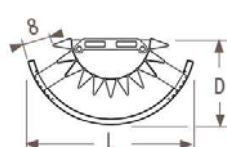

A JAGA IGUANA CIRCO és CIRCO PLUS fal kivitel számos kiegészítővel felszerelhető:

széles bükk polc

közepes bükk polc

kis bükk polc

törölközőtartó rúd

tartórúd
akasztókkal

ø27cm-es
IGUANA esetén:
L=66,0 cm
D=50,0 cm

ø27cm-es
IGUANA esetén:
L=63,7 cm
D=31,2 cm

ø27cm-es
IGUANA esetén:
L=49,7 cm
D=24,2 cm

ø27cm-es
IGUANA esetén:
L=42,7 cm
D=22,1 cm

ø27cm-es
IGUANA esetén:
L=42,7 cm
D=22,1 cm

ø31 cm-es
IGUANA esetén:
L=73,0 cm
D=55,0 cm

ø31 cm-es
IGUANA esetén:
L=67,2 cm
D=32,9 cm

ø31 cm-es
IGUANA esetén:
L=53,2 cm
D=25,9 cm

ø31 cm-es
IGUANA esetén:
L=42,7 cm
D=22,1 cm

ø31 cm-es
IGUANA esetén:
L=42,7 cm
D=22,1 cm

ø34 cm-es
IGUANA esetén:
L=80,0 cm
D=60,0 cm

ø34 cm-es
IGUANA esetén:
L=70,7 cm
D=34,7 cm

ø34 cm-es
IGUANA esetén:
L=56,7 cm
D=27,7 cm

ø34 cm-es
IGUANA esetén:
L=49,3 cm
D=25,3 cm

ø34 cm-es
IGUANA esetén:
L=49,3 cm
D=25,3 cm