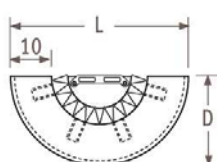

A JAGA IGUANA CIRCO és CIRCO PLUS fal kivitel számos kiegészítővel felszerelhető:

széles bükk polc

közepes bükk polc

kis bükk polc

törölközőtartó rúd

tartórúd
akasztókkal

ø27cm-es
IGUANA esetén:
L=66,0 cm
D=50,0 cm

ø27cm-es
IGUANA esetén:
L=63,7 cm
D=31,2 cm

ø27cm-es
IGUANA esetén:
L=49,7 cm
D=24,2 cm

ø27cm-es
IGUANA esetén:
L=42,7 cm
D=22,1 cm

ø27cm-es
IGUANA esetén:
L=42,7 cm
D=22,1 cm

ø31 cm-es
IGUANA esetén:
L=73,0 cm
D=55,0 cm

ø31 cm-es
IGUANA esetén:
L=67,2 cm
D=32,9 cm

ø31 cm-es
IGUANA esetén:
L=53,2 cm
D=25,9 cm

ø31 cm-es
IGUANA esetén:
L=42,7 cm
D=22,1 cm

ø31 cm-es
IGUANA esetén:
L=42,7 cm
D=22,1 cm

ø34 cm-es
IGUANA esetén:
L=80,0 cm
D=60,0 cm

ø34 cm-es
IGUANA esetén:
L=70,7 cm
D=34,7 cm

ø34 cm-es
IGUANA esetén:
L=56,7 cm
D=27,7 cm

ø34 cm-es
IGUANA esetén:
L=49,3 cm
D=25,3 cm

ø34 cm-es
IGUANA esetén:
L=49,3 cm
D=25,3 cm