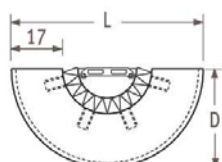

A JAGA IGUANA CIRCO és CIRCO PLUS fal kivitel számos kiegészítővel felszerelhető:

széles bükk polc

közepes bükk polc

kis bükk polc

törölközőtartó rúd

tartórúd
akasztókkal

ø27cm-es
IGUANA esetén:
L=66,0 cm
D=50,0 cm

ø27cm-es
IGUANA esetén:
L=63,7 cm
D=31,2 cm

ø27cm-es
IGUANA esetén:
L=49,7 cm
D=24,2 cm

ø27cm-es
IGUANA esetén:
L=42,7 cm
D=22,1 cm

ø27cm-es
IGUANA esetén:
L=42,7 cm
D=22,1 cm

ø31 cm-es
IGUANA esetén:
L=73,0 cm
D=55,0 cm

ø31 cm-es
IGUANA esetén:
L=67,2 cm
D=32,9 cm

ø31 cm-es
IGUANA esetén:
L=53,2 cm
D=25,9 cm

ø31 cm-es
IGUANA esetén:
L=42,7 cm
D=22,1 cm

ø31 cm-es
IGUANA esetén:
L=42,7 cm
D=22,1 cm

ø34 cm-es
IGUANA esetén:
L=80,0 cm
D=60,0 cm

ø34 cm-es
IGUANA esetén:
L=70,7 cm
D=34,7 cm

ø34 cm-es
IGUANA esetén:
L=56,7 cm
D=27,7 cm

ø34 cm-es
IGUANA esetén:
L=49,3 cm
D=25,3 cm

ø34 cm-es
IGUANA esetén:
L=49,3 cm
D=25,3 cm