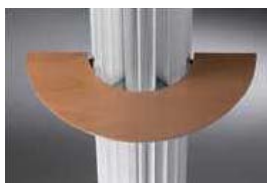

A JAGA IGUANA CIRCO és CIRCO PLUS fal kivitel számos kiegészítővel felszerelhető:

széles bükk polc

közepes bükk polc

kis bükk polc

törölközőtartó rúd

tartórúd
akasztókkal

ø27cm-es
IGUANA esetén:
L=66,0 cm
D=50,0 cm

ø27cm-es
IGUANA esetén:
L=63,7 cm
D=31,2 cm

ø27cm-es
IGUANA esetén:
L=49,7 cm
D=24,2 cm

ø27cm-es
IGUANA esetén:
L=42,7 cm
D=22,1 cm

ø27cm-es
IGUANA esetén:
L=42,7 cm
D=22,1 cm

ø31 cm-es
IGUANA esetén:
L=73,0 cm
D=55,0 cm