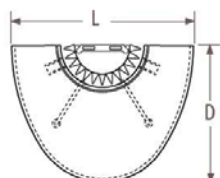

A JAGA IGUANA CIRCO és CIRCO PLUS fal kivitel számos kiegészítővel felszerelhető:

széles bükk polc

közepes bükk polc

kis bükk polc

törölközőtartó rúd

tartórúd
akasztókkal

ø27cm-es
IGUANA esetén:
L=66,0 cm
D=50,0 cm

ø27cm-es
IGUANA esetén:
L=63,7 cm
D=31,2 cm

ø27cm-es
IGUANA esetén:
L=49,7 cm
D=24,2 cm

ø27cm-es
IGUANA esetén:
L=42,7 cm
D=22,1 cm

ø27cm-es
IGUANA esetén:
L=42,7 cm
D=22,1 cm

ø31 cm-es
IGUANA esetén:
L=73,0 cm
D=55,0 cm

ø31 cm-es
IGUANA esetén:
L=67,2 cm
D=32,9 cm

ø31 cm-es
IGUANA esetén:
L=53,2 cm
D=25,9 cm

ø31 cm-es
IGUANA esetén:
L=42,7 cm
D=22,1 cm

ø31 cm-es
IGUANA esetén:
L=42,7 cm
D=22,1 cm

ø34 cm-es
IGUANA esetén:
L=80,0 cm
D=60,0 cm

ø34 cm-es
IGUANA esetén:
L=70,7 cm
D=34,7 cm

ø34 cm-es
IGUANA esetén:
L=56,7 cm
D=27,7 cm

ø34 cm-es
IGUANA esetén:
L=49,3 cm
D=25,3 cm

ø34 cm-es
IGUANA esetén:
L=49,3 cm
D=25,3 cm