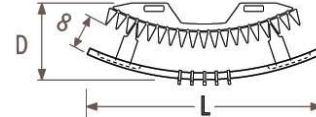

A JAGA IGUANA ARCO és ARCO PLUS számos kiegészítővel felszerelhető:

kis bükk polc

41/51 cm-es IGUANA  
szélesség esetén:  
L=48 cm  
D=21,9/23,5 cm

62/73/83 cm-es  
IGUANA szélesség  
esetén:  
L=51 cm  
D=23,0/24,5/26,5 cm

nagy bükk polc

41/51 cm-es IGUANA  
szélesség esetén:  
L=53 cm  
D=28,9/30,5 cm

62/73/83 cm-es  
IGUANA szélesség  
esetén:  
L=54 cm  
D=30,0/31,5/33,5 cm

törölközőtartó rúd

41/51 cm-es IGUANA  
szélesség esetén:  
L=55 cm  
D=18,8/20,4 cm

62/73/83 cm-es  
IGUANA szélesség  
esetén:  
L=66 cm  
D=19,9/21,4/23,4 cm

tartórúd akasztókkal

41/51 cm-es IGUANA  
szélesség esetén:  
L=55 cm  
D=18,8/20,4 cm

62/73/83 cm-es  
IGUANA szélesség  
esetén:  
L=66 cm  
D=19,9/21,4/23,4 cm