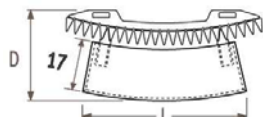

A JAGA IGUANA ARCO és ARCO PLUS számos kiegészítővel felszerelhető:

kis bükk polc

41/51 cm-es IGUANA  
szélesség esetén:  
L=48 cm  
D=21,9/23,5 cm

62/73/83 cm-es  
IGUANA szélesség  
esetén:  
L=51 cm  
D=23,0/24,5/26,5 cm

nagy bükk polc

41/51 cm-es IGUANA  
szélesség esetén:  
L=53 cm  
D=28,9/30,5 cm

62/73/83 cm-es  
IGUANA szélesség  
esetén:  
L=54 cm  
D=30,0/31,5/33,5 cm

törölközőtartó rúd

41/51 cm-es IGUANA  
szélesség esetén:  
L=55 cm  
D=18,8/20,4 cm

62/73/83 cm-es  
IGUANA szélesség  
esetén:  
L=66 cm  
D=19,9/21,4/23,4 cm

tartórúd akasztókkal

41/51 cm-es IGUANA  
szélesség esetén:  
L=55 cm  
D=18,8/20,4 cm

62/73/83 cm-es  
IGUANA szélesség  
esetén:  
L=66 cm  
D=19,9/21,4/23,4 cm