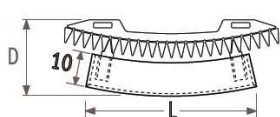

A JAGA IGUANA ARCO és ARCO PLUS számos kiegészítővel felszerelhető:

kis bükk polc

41/51 cm-es IGUANA  
szélesség esetén:  
L=48 cm  
D=21,9/23,5 cm

62/73/83 cm-es  
IGUANA szélesség  
esetén:  
L=51 cm  
D=23,0/24,5/26,5 cm

nagy bükk polc

41/51 cm-es IGUANA  
szélesség esetén:  
L=53 cm  
D=28,9/30,5 cm

62/73/83 cm-es  
IGUANA szélesség  
esetén:  
L=54 cm  
D=30,0/31,5/33,5 cm

törölközőtartó rúd

41/51 cm-es IGUANA  
szélesség esetén:  
L=55 cm  
D=18,8/20,4 cm

62/73/83 cm-es  
IGUANA szélesség  
esetén:  
L=66 cm  
D=19,9/21,4/23,4 cm

tartórúd akasztókkal

41/51 cm-es IGUANA  
szélesség esetén:  
L=55 cm  
D=18,8/20,4 cm

62/73/83 cm-es  
IGUANA szélesség  
esetén:  
L=66 cm  
D=19,9/21,4/23,4 cm