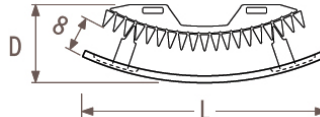

A JAGA IGUANA ARCO és ARCO PLUS számos kiegészítővel felszerelhető:

kis bükk polc

41/51 cm-es IGUANA  
szélesség esetén:  
L=48 cm  
D=21,9/23,5 cm

62/73/83 cm-es  
IGUANA szélesség  
esetén:  
L=51 cm  
D=23,0/24,5/26,5 cm

nagy bükk polc

41/51 cm-es IGUANA  
szélesség esetén:  
L=53 cm  
D=28,9/30,5 cm

62/73/83 cm-es  
IGUANA szélesség  
esetén:  
L=54 cm  
D=30,0/31,5/33,5 cm

törölközőtartó rúd

41/51 cm-es IGUANA  
szélesség esetén:  
L=55 cm  
D=18,8/20,4 cm

62/73/83 cm-es  
IGUANA szélesség  
esetén:  
L=66 cm  
D=19,9/21,4/23,4 cm

tartórúd akasztókkal

41/51 cm-es IGUANA  
szélesség esetén:  
L=55 cm  
D=18,8/20,4 cm

62/73/83 cm-es  
IGUANA szélesség  
esetén:  
L=66 cm  
D=19,9/21,4/23,4 cm