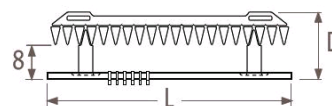

A JAGA IGUANA APLANO és APLANO PLUS számos kiegészítővel felszerelhető:

kis bükk polc

41-85 cm-es IGUANA
szélesség esetén:
L=40 cm
D=26,1 cm

nagy bükk polc

41-85 cm-es IGUANA
szélesség esetén:
L=40 cm
D=19,1 cm

52-85 cm-es IGUANA
szélesség esetén:
L=50 cm
D=19,1 cm

törölközőtartó rúd

41-85 cm-es IGUANA
szélesség esetén:
L=56 cm
D=15,8 cm

52-85 cm-es IGUANA
szélesség esetén:
L=66 cm
D=15,8 cm

tartórúd akasztókkal

41-85 cm-es IGUANA
szélesség esetén:
L=56 cm
D=15,8 cm

52-85 cm-es IGUANA
szélesség esetén:
L=66 cm
D=15,8 cm