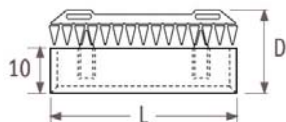

A JAGA IGUANA APLANO és APLANO PLUS számos kiegészítővel felszerelhető:

kis bükk polc

41-85 cm-es IGUANA
szélesség esetén:
L=40 cm
D=26,1 cm

nagy bükk polc

41-85 cm-es IGUANA
szélesség esetén:
L=40 cm
D=19,1 cm

52-85 cm-es IGUANA
szélesség esetén:
L=50 cm
D=19,1 cm

törölközőtartó rúd

41-85 cm-es IGUANA
szélesség esetén:
L=56 cm
D=15,8 cm

52-85 cm-es IGUANA
szélesség esetén:
L=66 cm
D=15,8 cm

tartórúd akasztókkal

41-85 cm-es IGUANA
szélesség esetén:
L=56 cm
D=15,8 cm

52-85 cm-es IGUANA
szélesség esetén:
L=66 cm
D=15,8 cm