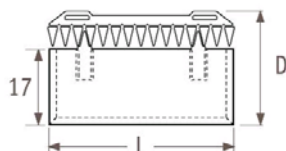

A JAGA IGUANA APLANO és APLANO PLUS számos kiegészítővel felszerelhető:

kis bükk polc

41-85 cm-es IGUANA
szélesség esetén:
L=40 cm
D=26,1 cm

nagy bükk polc

41-85 cm-es IGUANA
szélesség esetén:
L=40 cm
D=19,1 cm

52-85 cm-es IGUANA
szélesség esetén:
L=50 cm
D=19,1 cm

törölközőtartó rúd

41-85 cm-es IGUANA
szélesség esetén:
L=56 cm
D=15,8 cm

52-85 cm-es IGUANA
szélesség esetén:
L=66 cm
D=15,8 cm

tartórúd akasztókkal

41-85 cm-es IGUANA
szélesség esetén:
L=56 cm
D=15,8 cm

52-85 cm-es IGUANA
szélesség esetén:
L=66 cm
D=15,8 cm