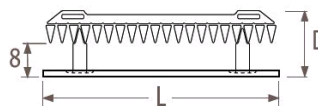

A JAGA IGUANA APLANO és APLANO PLUS számos kiegészítővel felszerelhető:

kis bükk polc

41-85 cm-es IGUANA
szélesség esetén:
L=40 cm
D=26,1 cm

nagy bükk polc

41-85 cm-es IGUANA
szélesség esetén:
L=40 cm
D=19,1 cm

52-85 cm-es IGUANA
szélesség esetén:
L=50 cm
D=19,1 cm

törölközőtartó rúd

41-85 cm-es IGUANA
szélesség esetén:
L=56 cm
D=15,8 cm

52-85 cm-es IGUANA
szélesség esetén:
L=66 cm
D=15,8 cm

tartórúd akasztókkal

41-85 cm-es IGUANA
szélesség esetén:
L=56 cm
D=15,8 cm

52-85 cm-es IGUANA
szélesség esetén:
L=66 cm
D=15,8 cm