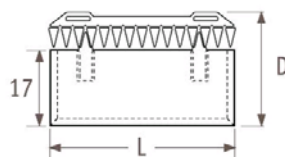

## A JAGA IGUANA ANGULA számos kiegészítővel felszerelhető:

minta

kis bükk polc

40-51 cm-es IGUANA  
szélesség esetén:  
L=40 cm  
D=26,1 cm

minta

nagy bükk polc

40-51 cm-es IGUANA  
szélesség esetén:  
L=40 cm  
D=19,1 cm

51 cm-es IGUANA  
szélesség esetén:  
L=50 cm  
D=19,1 cm

minta

törölközőtartó rúd

40-51 cm-es IGUANA  
szélesség esetén:  
L=56 cm  
D=15,8 cm

minta

tartórúd akasztókkal

40-51 cm-es IGUANA  
szélesség esetén:  
L=56 cm  
D=15,8 cm

51 cm-es IGUANA  
szélesség esetén:  
L=66 cm  
D=15,8 cm