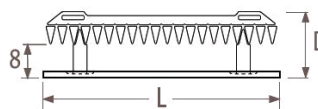

## A JAGA IGUANA ANGULA számos kiegészítővel felszerelhető:

minta

kis bükk polc

40-51 cm-es IGUANA  
szélesség esetén:  
L=40 cm  
D=26,1 cm

minta

nagy bükk polc

40-51 cm-es IGUANA  
szélesség esetén:  
L=40 cm  
D=19,1 cm

51 cm-es IGUANA  
szélesség esetén:  
L=50 cm  
D=19,1 cm

minta

törölközőtartó rúd

40-51 cm-es IGUANA  
szélesség esetén:  
L=56 cm  
D=15,8 cm

minta

tartórúd akasztókkal

40-51 cm-es IGUANA  
szélesség esetén:  
L=56 cm  
D=15,8 cm

51 cm-es IGUANA  
szélesség esetén:  
L=66 cm  
D=15,8 cm