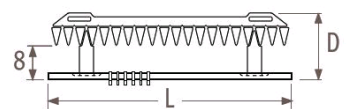

## A JAGA IGUANA ANGULA számos kiegészítővel felszerelhető:

minta

kis bükk polc

40-51 cm-es IGUANA  
szélesség esetén:  
L=40 cm  
D=26,1 cm

minta

nagy bükk polc

40-51 cm-es IGUANA  
szélesség esetén:  
L=40 cm  
D=19,1 cm

51 cm-es IGUANA  
szélesség esetén:  
L=50 cm  
D=19,1 cm

minta

törölközőtartó rúd

40-51 cm-es IGUANA  
szélesség esetén:  
L=56 cm  
D=15,8 cm

minta

tartórúd akasztókkal

40-51 cm-es IGUANA  
szélesség esetén:  
L=56 cm  
D=15,8 cm

51 cm-es IGUANA  
szélesség esetén:  
L=66 cm  
D=15,8 cm