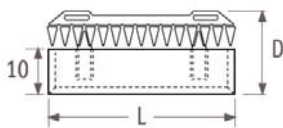

## A JAGA IGUANA ANGULA számos kiegészítővel felszerelhető:

minta

kis bükk polc

40-51 cm-es IGUANA  
szélesség esetén:  
L=40 cm  
D=26,1 cm

minta

nagy bükk polc

40-51 cm-es IGUANA  
szélesség esetén:  
L=40 cm  
D=19,1 cm

51 cm-es IGUANA  
szélesség esetén:  
L=50 cm  
D=19,1 cm

minta

törölközőtartó rúd

40-51 cm-es IGUANA  
szélesség esetén:  
L=56 cm  
D=15,8 cm

minta

tartórúd akasztókkal

40-51 cm-es IGUANA  
szélesség esetén:  
L=56 cm  
D=15,8 cm

51 cm-es IGUANA  
szélesség esetén:  
L=66 cm  
D=15,8 cm