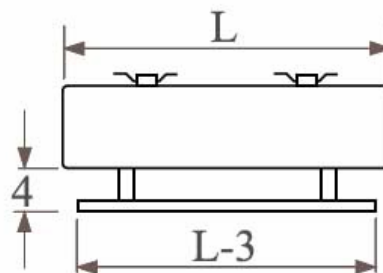

A DECO SPACE számos kiegészítővel felszerelhető:

Lakkozott törölközőtartó rúd

Bükk polc

Minimum DECO SPACE szélesség: 40 cm

L' = 40 cm

Krómozott törölközőtartó rúd

Minimum DECO SPACE szélesség: 52 cm

L = 52 cm L' = 56 cm

L = 64 cm L' = 66 cm

Krómozott tartórúd akasztókkal

Minimum DECO SPACE szélesség: 52 cm

L = 52 cm L' = 56 cm

L = 64 cm L' = 66 cm