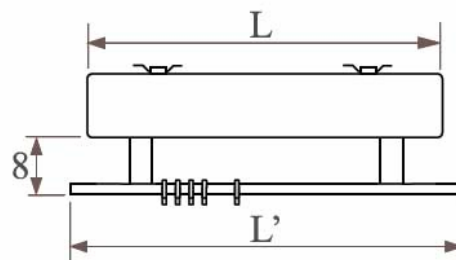

A DECO SPACE számos kiegészítővel felszerelhető:

Lakkozott törölközőtartó rúd

Bükk polc

Minimum DECO SPACE szélesség: 40 cm

L' = 40 cm

Krómozott törölközőtartó rúd

Minimum DECO SPACE szélesség: 52 cm

L = 52 cm L' = 56 cm

L = 64 cm L' = 66 cm

Krómozott tartórúd akasztókkal

Minimum DECO SPACE szélesség: 52 cm

L = 52 cm L' = 56 cm

L = 64 cm L' = 66 cm