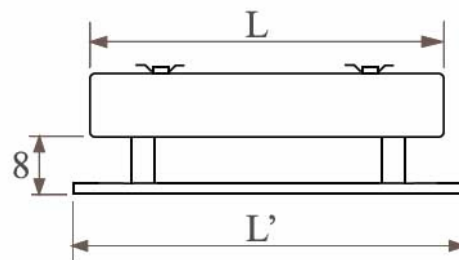

A DECO SPACE számos kiegészítővel felszerelhető:

Lakkozott törölközőtartó rúd

Bükk polc

Minimum DECO SPACE szélesség: 40 cm

L' = 40 cm

Krómozott törölközőtartó rúd

Minimum DECO SPACE szélesség: 52 cm

L = 52 cm L' = 56 cm

L = 64 cm L' = 66 cm

Krómozott tartórúd akasztókkal

Minimum DECO SPACE szélesség: 52 cm

L = 52 cm L' = 56 cm

L = 64 cm L' = 66 cm