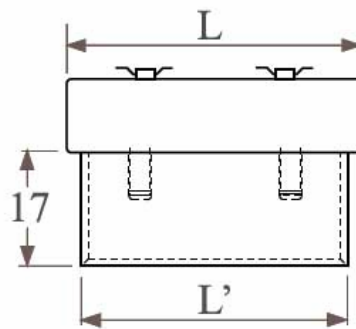

A DECO SPACE számos kiegészítővel felszerelhető:

Lakkozott törölközőtartó rúd

Bükk polc

Minimum DECO SPACE szélesség: 40 cm

L' = 40 cm

Krómozott törölközőtartó rúd

Minimum DECO SPACE szélesség: 52 cm

L = 52 cm L' = 56 cm

L = 64 cm L' = 66 cm

Krómozott tartórúd akasztókkal

Minimum DECO SPACE szélesség: 52 cm

L = 52 cm L' = 56 cm

L = 64 cm L' = 66 cm