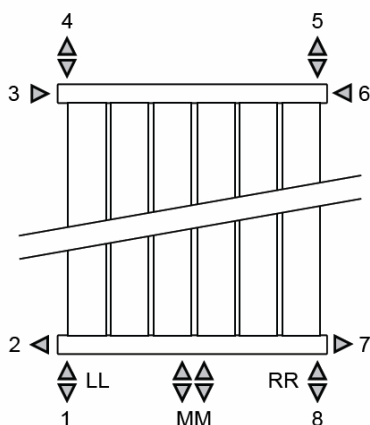

JAGA DECO PANEL függőleges kivitel méretek

Adatok cm-ben

DECO PANEL függőleges szimpla kivitel

Rögzítési lehetőségek: falra

plafonra

padlóhoz

falra merőlegesen

● standard csatlakozás
○ egyéb

Csatlakozási lehetőségek

Fali kivitel

Lábon álló kivitel

Falra merőleges kivitel

JAGA DECO PANEL függőleges kivitel méretek

Adatok cm-ben

DECO PANEL függőleges dupla kivitel

Rögzítési lehetőségek:

falra

plafonra

padlóhoz

falra merőlegesen

Csatlakozási lehetőségek

Fali kivitel

Lábon álló kivitel

Falra merőleges kivitel

JAGA DECO PANEL függőleges kivitel csőkiállítás

Adatok cm-ben

(További lehetőségekről irodánk készséggel nyújt tájékoztatást.)

JAGA DECO PANEL vízszintes kivitel méretek

Adatok cm-ben

DECO PANEL vízszintes szimpla kivitel