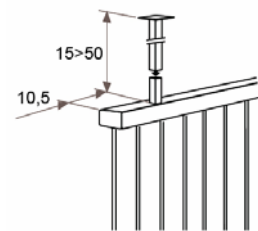

JAGA DECO PANEL függőleges kivitel méretek

Adatok cm-ben

DECO PANEL függőleges szimpla kivitel

Rögzítési lehetőségek: falra

plafonra

padlóhoz

falra merőlegesen

● standard csatlakozás
○ egyéb

Csatlakozási lehetőségek

Fali kivitel

Lábon álló kivitel

Falra merőleges kivitel

JAGA DECO PANEL függőleges kivitel méretek

Adatok cm-ben

DECO PANEL függőleges dupla kivitel

Rögzítési lehetőségek:

falra

plafonra

padlóhoz

falra merőlegesen

Csatlakozási lehetőségek

Fali kivitel

Lábon álló kivitel

Falra merőleges kivitel

JAGA DECO PANEL függőleges kivitel csőkiállítás

Adatok cm-ben

(További lehetőségekről irodánk készséggel nyújt tájékoztatást.)

JAGA DECO PANEL vízszintes kivitel méretek

Adatok cm-ben

DECO PANEL vízszintes szimpla kivitel