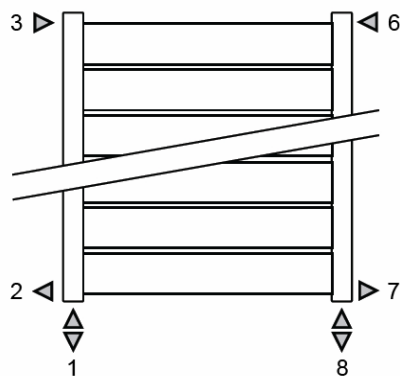

Rögzítési lehetőségek:

Csatlakozási lehetőségek

Fali kivitel

Lábon álló kivitel

JAGA DECO PANEL vízszintes kivitel méretek

Adatok cm-ben

DECO PANEL vízszintes dupla kivitel

Rögzítési lehetőségek:

falra

padlóhoz

falra merőlegesen

Csatlakozási lehetőségek

Fali kivitel

Lábon álló kivitel

JAGA DECO PANEL vízszintes kivitel csőkiállítás

Adatok cm-ben