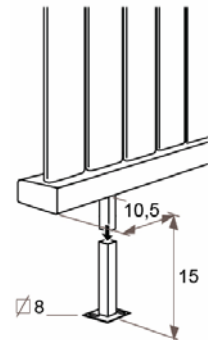

JAGA DECO PANEL függőleges kivitel méretek

Adatok cm-ben

DECO PANEL függőleges szimpla kivitel

Rögzítési lehetőségek: falra

plafonra

padlóhoz

falra merőlegesen

● standard csatlakozás
○ egyéb

Csatlakozási lehetőségek

Fali kivitel

Lábon álló kivitel

Falra merőleges kivitel

JAGA DECO PANEL függőleges kivitel méretek

Adatok cm-ben

DECO PANEL függőleges dupla kivitel

Rögzítési lehetőségek:

falra

plafonra

padlóhoz

falra merőlegesen

Csatlakozási lehetőségek

Fali kivitel

Lábon álló kivitel

Falra merőleges kivitel

falra

padlóhoz

falra merőlegesen

Csatlakozási lehetőségek

Fali kivitel

Lábon álló kivitel

JAGA DECO PANEL vízszintes kivitel csőkiállítás

Adatok cm-ben