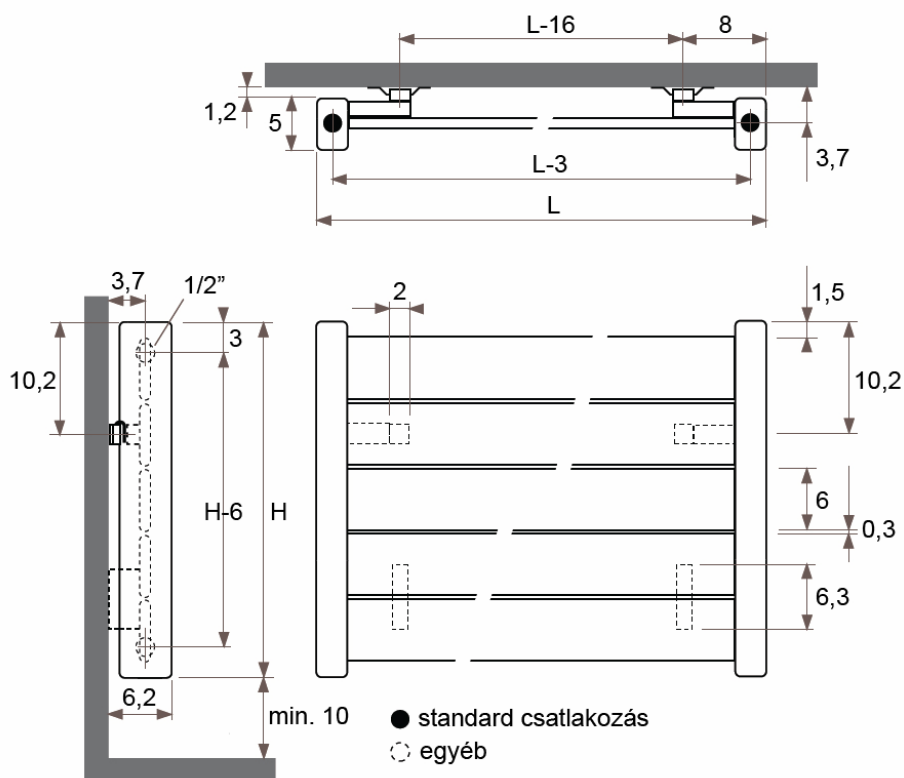

JAGA DECO PANEL függőleges kivitel méretek

Adatok cm-ben

DECO PANEL függőleges szimpla kivitel

Rögzítési lehetőségek: falra

plafonra

padlóhoz

falra merőlegesen

● standard csatlakozás
○ egyéb

Csatlakozási lehetőségek

Fali kivitel

Lábon álló kivitel

Falra merőleges kivitel

JAGA DECO PANEL függőleges kivitel méretek

Adatok cm-ben

DECO PANEL függőleges dupla kivitel

Rögzítési lehetőségek:

JAGA DECO PANEL függőleges kivitel csőkiállítás

Adatok cm-ben

(További lehetőségekről irodánk készséggel nyújt tájékoztatást.)

JAGA DECO PANEL vízszintes kivitel méretek

Adatok cm-ben

DECO PANEL vízszintes szimpla kivitel

Rögzítési lehetőségek:

Csatlakozási lehetőségek

Fali kivitel

Lábon álló kivitel

JAGA DECO PANEL vízszintes kivitel méretek

Adatok cm-ben

DECO PANEL vízszintes dupla kivitel

Rögzítési lehetőségek: