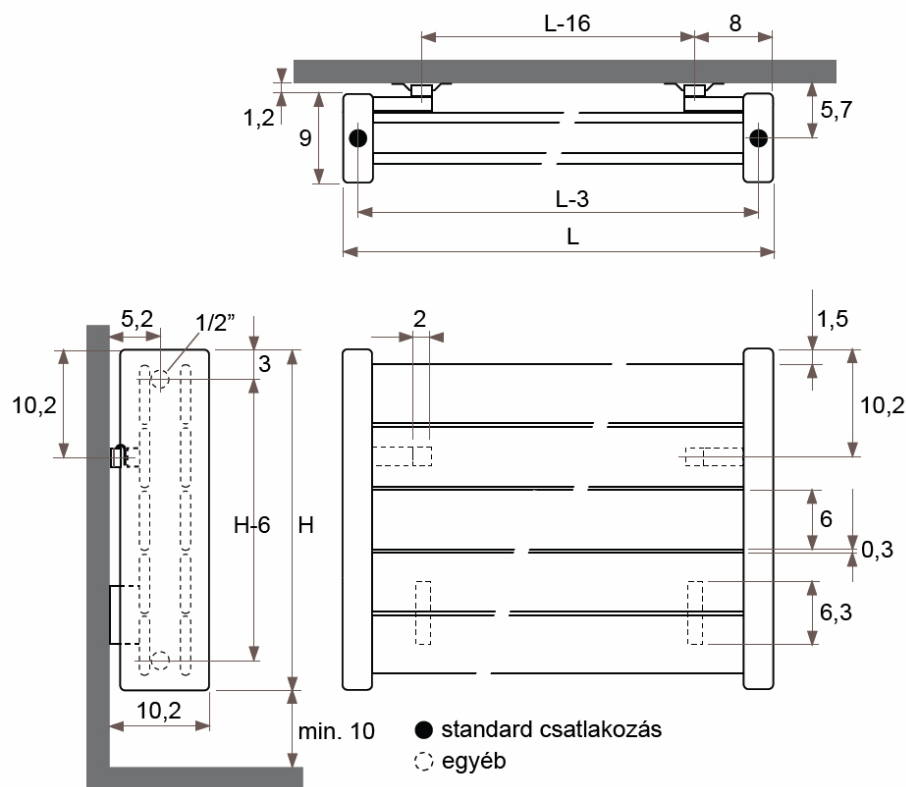

Csatlakozási lehetőségek

Fali kivitel

Lábon álló kivitel

Falra merőleges kivitel

JAGA DECO PANEL függőleges kivitel méretek

Adatok cm-ben

DECO PANEL függőleges dupla kivitel

Rögzítési lehetőségek:

JAGA DECO PANEL függőleges kivitel csőkiállítás

Adatok cm-ben

(További lehetőségekről irodánk készséggel nyújt tájékoztatást.)

JAGA DECO PANEL vízszintes kivitel méretek

Adatok cm-ben

DECO PANEL vízszintes szimpla kivitel

Rögzítési lehetőségek:

Csatlakozási lehetőségek

Fali kivitel

Lábon álló kivitel

JAGA DECO PANEL vízszintes kivitel méretek

Adatok cm-ben

DECO PANEL vízszintes dupla kivitel

Rögzítési lehetőségek:

falra

padlóhoz

falra merőlegesen

Csatlakozási lehetőségek

Fali kivitel

Lábon álló kivitel

JAGA DECO PANEL vízszintes kivitel csőkiállítás

Adatok cm-ben