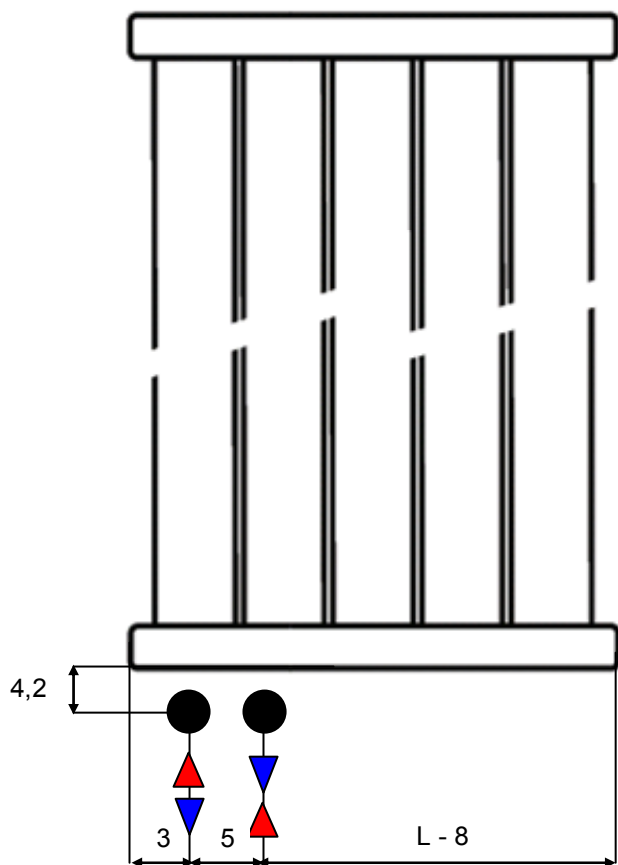

JAGA DECO PANEL függőleges kivitel méretek

Adatok cm-ben

DECO PANEL függőleges szimpla kivitel

Rögzítési lehetőségek: falra

plafonra

padlóhoz

falra merőlegesen

● standard csatlakozás
○ egyéb

Csatlakozási lehetőségek

Fali kivitel

Lábon álló kivitel

Falra merőleges kivitel

JAGA DECO PANEL függőleges kivitel méretek

Adatok cm-ben

DECO PANEL függőleges dupla kivitel

Rögzítési lehetőségek:

falra

plafonra

padlóhoz

falra merőlegesen

Csatlakozási lehetőségek

Fali kivitel

Lábon álló kivitel

Falra merőleges kivitel

JAGA DECO PANEL függőleges kivitel csőkiállítás

Adatok cm-ben

(További lehetőségekről irodánk készséggel nyújt tájékoztatást.)

JAGA DECO PANEL vízszintes kivitel méretek

Adatok cm-ben

DECO PANEL vízszintes szimpla kivitel