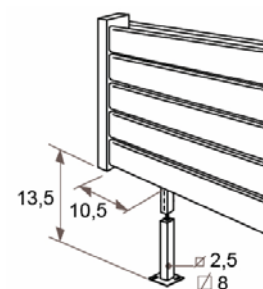

JAGA DECO PANEL függőleges kivitel csőkiállítás

Adatok cm-ben

(További lehetőségekről irodánk készséggel nyújt tájékoztatást.)

JAGA DECO PANEL vízszintes kivitel méretek

Adatok cm-ben

DECO PANEL vízszintes szimpla kivitel

Rögzítési lehetőségek:

Csatlakozási lehetőségek

Fali kivitel

Lábon álló kivitel

JAGA DECO PANEL vízszintes kivitel méretek

Adatok cm-ben

DECO PANEL vízszintes dupla kivitel

Rögzítési lehetőségek:

falra

padlóhoz

falra merőlegesen

Csatlakozási lehetőségek

Fali kivitel

Lábon álló kivitel

JAGA DECO PANEL vízszintes kivitel csőkiállítás

Adatok cm-ben