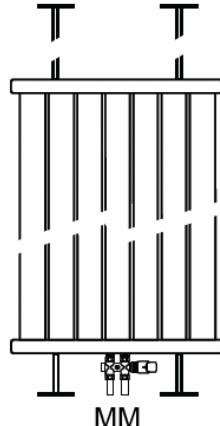

JAGA DECO PANEL függőleges kivitel méretek

Adatok cm-ben

DECO PANEL függőleges szimpla kivitel

Rögzítési lehetőségek: falra

plafonra

padlóhoz

falra merőlegesen

● standard csatlakozás
○ egyéb

Csatlakozási lehetőségek

Fali kivitel

Lábon álló kivitel

Falra merőleges kivitel

JAGA DECO PANEL függőleges kivitel méretek

Adatok cm-ben

DECO PANEL függőleges dupla kivitel

Rögzítési lehetőségek:

falra

plafonra

padlóhoz

falra merőlegesen

Csatlakozási lehetőségek

Fali kivitel

Lábon álló kivitel

Falra merőleges kivitel

falra

padlóhoz

falra merőlegesen

Csatlakozási lehetőségek

Fali kivitel

Lábon álló kivitel

JAGA DECO PANEL vízszintes kivitel csőkiállítás

Adatok cm-ben