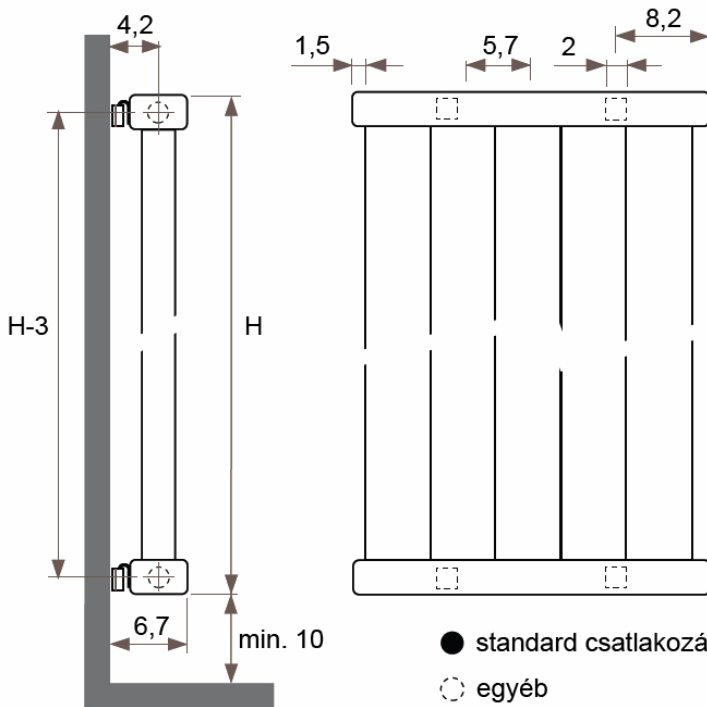

JAGA DECO PANEL függőleges kivitel méretek

Adatok cm-ben

DECO PANEL függőleges szimpla kivitel

Rögzítési lehetőségek: falra

plafonra

padlóhoz

falra merőlegesen

● standard csatlakozás
○ egyéb

Csatlakozási lehetőségek

Fali kivitel

Lábon álló kivitel

Falra merőleges kivitel

JAGA DECO PANEL függőleges kivitel méretek

Adatok cm-ben

DECO PANEL függőleges dupla kivitel

Rögzítési lehetőségek:

falra

plafonra

padlóhoz

falra merőlegesen

Csatlakozási lehetőségek

Fali kivitel

Lábon álló kivitel

Falra merőleges kivitel

JAGA DECO PANEL függőleges kivitel csőkiállítás

Adatok cm-ben

(További lehetőségekről irodánk készséggel nyújt tájékoztatást.)

JAGA DECO PANEL vízszintes kivitel méretek

Adatok cm-ben

DECO PANEL vízszintes szimpla kivitel