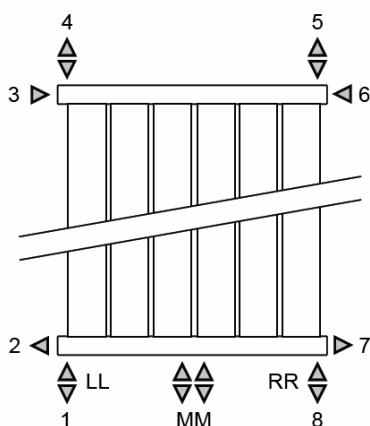

JAGA DECO PANEL függőleges kivitel méretek

Adatok cm-ben

DECO PANEL függőleges szimpla kivitel

Rögzítési lehetőségek: falra

plafonra

padlóhoz

falra merőlegesen

● standard csatlakozás
○ egyéb

Csatlakozási lehetőségek

Fali kivitel

Lábon álló kivitel

Falra merőleges kivitel

JAGA DECO PANEL függőleges kivitel méretek

Adatok cm-ben

DECO PANEL függőleges dupla kivitel

Rögzítési lehetőségek:

JAGA DECO PANEL függőleges kivitel csőkiállítás

Adatok cm-ben

(További lehetőségekről irodánk készséggel nyújt tájékoztatást.)

JAGA DECO PANEL vízszintes kivitel méretek

Adatok cm-ben

DECO PANEL vízszintes szimpla kivitel

falra

padlóhoz

falra merőlegesen

Csatlakozási lehetőségek

Fali kivitel

Lábon álló kivitel

JAGA DECO PANEL vízszintes kivitel csőkiállítás

Adatok cm-ben