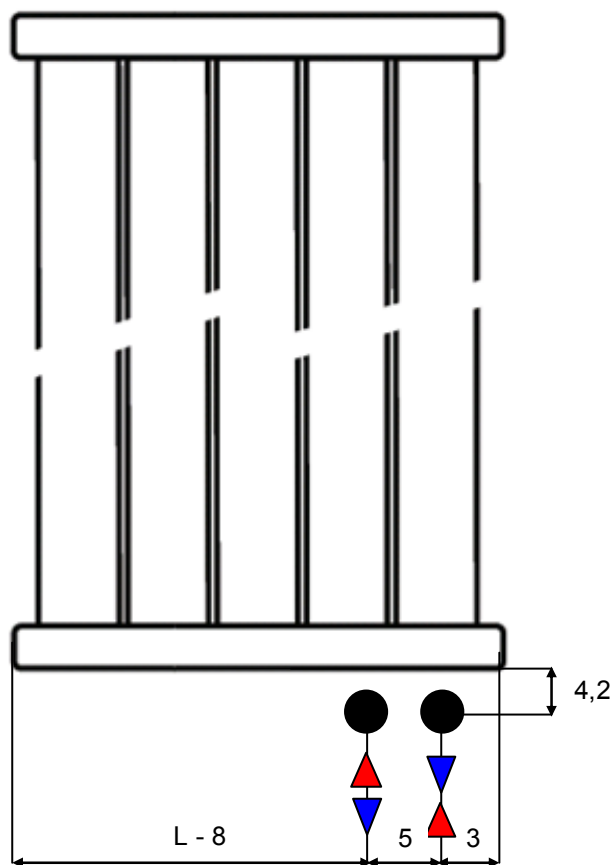

JAGA DECO PANEL függőleges kivitel méretek

Adatok cm-ben

DECO PANEL függőleges szimpla kivitel

Rögzítési lehetőségek: falra

plafonra

padlóhoz

falra merőlegesen

● standard csatlakozás
○ egyéb

Csatlakozási lehetőségek

Fali kivitel

Lábon álló kivitel

Falra merőleges kivitel

JAGA DECO PANEL függőleges kivitel méretek

Adatok cm-ben

DECO PANEL függőleges dupla kivitel

Rögzítési lehetőségek:

falra

plafonra

padlóhoz

falra merőlegesen

Csatlakozási lehetőségek

Fali kivitel

Lábon álló kivitel

Falra merőleges kivitel

JAGA DECO PANEL függőleges kivitel csőkiállítás

Adatok cm-ben

(További lehetőségekről irodánk készséggel nyújt tájékoztatást.)

JAGA DECO PANEL vízszintes kivitel méretek

Adatok cm-ben

DECO PANEL vízszintes szimpla kivitel