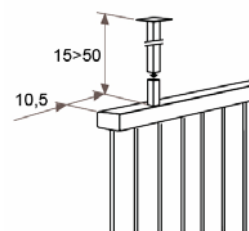

JAGA DECO PANEL függőleges kivitel méretek

Adatok cm-ben

DECO PANEL függőleges szimpla kivitel

Rögzítési lehetőségek: falra

plafonra

padlóhoz

falra merőlegesen

● standard csatlakozás
○ egyéb

Csatlakozási lehetőségek

Fali kivitel

Lábon álló kivitel

Falra merőleges kivitel

JAGA DECO PANEL függőleges kivitel méretek

Adatok cm-ben

DECO PANEL függőleges dupla kivitel

Rögzítési lehetőségek:

falra

plafonra

padlóhoz

falra merőlegesen

Csatlakozási lehetőségek

Fali kivitel

Lábon álló kivitel

Falra merőleges kivitel

JAGA DECO PANEL függőleges kivitel csőkiállítás

Adatok cm-ben

(További lehetőségekről irodánk készséggel nyújt tájékoztatást.)

JAGA DECO PANEL vízszintes kivitel méretek

Adatok cm-ben

DECO PANEL vízszintes szimpla kivitel