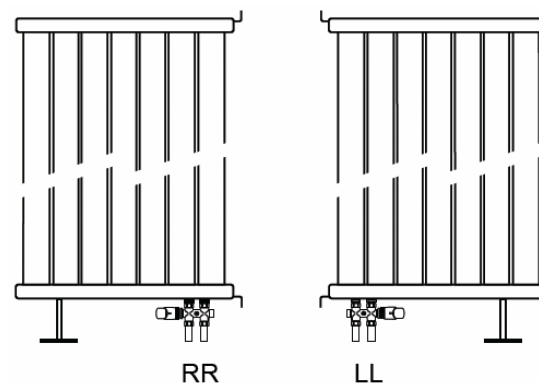

Csatlakozási lehetőségek

Fali kivitel

Lábon álló kivitel

Falra merőleges kivitel

JAGA DECO PANEL függőleges kivitel méretek

Adatok cm-ben

DECO PANEL függőleges dupla kivitel

Rögzítési lehetőségek:

falra

plafonra

padlóhoz

falra merőlegesen

Csatlakozási lehetőségek

Fali kivitel

Lábon álló kivitel

Falra merőleges kivitel

JAGA DECO PANEL függőleges kivitel csőkiállítás

Adatok cm-ben

(További lehetőségekről irodánk készséggel nyújt tájékoztatást.)

JAGA DECO PANEL vízszintes kivitel méretek

Adatok cm-ben

DECO PANEL vízszintes szimpla kivitel

Rögzítési lehetőségek:

Csatlakozási lehetőségek

Fali kivitel

Lábon álló kivitel

JAGA DECO PANEL vízszintes kivitel méretek

Adatok cm-ben

DECO PANEL vízszintes dupla kivitel

Rögzítési lehetőségek: