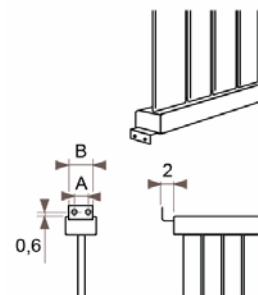

JAGA DECO PANEL függőleges kivitel méretek

Adatok cm-ben

DECO PANEL függőleges szimpla kivitel

Rögzítési lehetőségek: falra

plafonra

padlóhoz

falra merőlegesen

● standard csatlakozás
○ egyéb

Csatlakozási lehetőségek

Fali kivitel

Lábon álló kivitel

Falra merőleges kivitel

JAGA DECO PANEL függőleges kivitel méretek

Adatok cm-ben

DECO PANEL függőleges dupla kivitel

Rögzítési lehetőségek:

falra

plafonra

padlóhoz

falra merőlegesen

Csatlakozási lehetőségek

Fali kivitel

Lábon álló kivitel

Falra merőleges kivitel

falra

padlóhoz

falra merőlegesen

Csatlakozási lehetőségek

Fali kivitel

Lábon álló kivitel

JAGA DECO PANEL vízszintes kivitel csőkiállítás

Adatok cm-ben