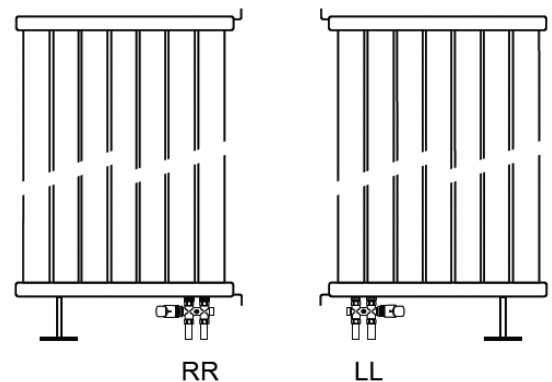

JAGA DECO PANEL függőleges kivitel méretek

Adatok cm-ben

DECO PANEL függőleges szimpla kivitel

Rögzítési lehetőségek: falra

plafonra

padlóhoz

falra merőlegesen

● standard csatlakozás
○ egyéb

Csatlakozási lehetőségek

Fali kivitel

Lábon álló kivitel

Falra merőleges kivitel

JAGA DECO PANEL függőleges kivitel méretek

Adatok cm-ben

DECO PANEL függőleges dupla kivitel

Rögzítési lehetőségek:

falra

plafonra

padlóhoz

falra merőlegesen

Csatlakozási lehetőségek

Fali kivitel

Lábon álló kivitel

Falra merőleges kivitel

JAGA DECO PANEL függőleges kivitel csőkiállítás

Adatok cm-ben

(További lehetőségekről irodánk készséggel nyújt tájékoztatást.)

JAGA DECO PANEL vízszintes kivitel méretek

Adatok cm-ben

DECO PANEL vízszintes szimpla kivitel