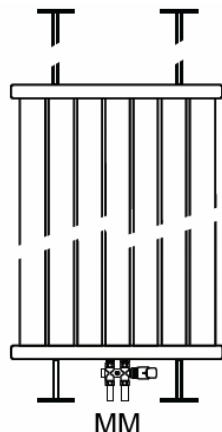

JAGA DECO PANEL függőleges kivitel méretek

Adatok cm-ben

DECO PANEL függőleges szimpla kivitel

Rögzítési lehetőségek: falra

plafonra

padlóhoz

falra merőlegesen

● standard csatlakozás
○ egyéb

Csatlakozási lehetőségek

Fali kivitel

Lábon álló kivitel

Falra merőleges kivitel

JAGA DECO PANEL függőleges kivitel méretek

Adatok cm-ben

DECO PANEL függőleges dupla kivitel

Rögzítési lehetőségek:

falra

plafonra

padlóhoz

falra merőlegesen

Csatlakozási lehetőségek

Fali kivitel

Lábon álló kivitel

Falra merőleges kivitel

JAGA DECO PANEL függőleges kivitel csőkiállítás

Adatok cm-ben

(További lehetőségekről irodánk készséggel nyújt tájékoztatást.)

JAGA DECO PANEL vízszintes kivitel méretek

Adatok cm-ben

DECO PANEL vízszintes szimpla kivitel