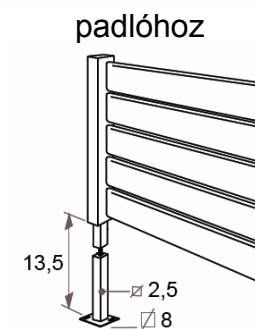

Csatlakozási lehetőségek

Fali kivitel

Lábon álló kivitel

Falra merőleges kivitel

JAGA DECO PANEL függőleges kivitel méretek

Adatok cm-ben

DECO PANEL függőleges dupla kivitel

Rögzítési lehetőségek:

falra

plafonra

padlóhoz

falra merőlegesen

Csatlakozási lehetőségek

Fali kivitel

Lábon álló kivitel

Falra merőleges kivitel

JAGA DECO PANEL függőleges kivitel csőkiállítás

Adatok cm-ben

(További lehetőségekről irodánk készséggel nyújt tájékoztatást.)

JAGA DECO PANEL vízszintes kivitel méretek

Adatok cm-ben

DECO PANEL vízszintes szimpla kivitel

Rögzítési lehetőségek:

Csatlakozási lehetőségek

Fali kivitel

Lábon álló kivitel

JAGA DECO PANEL vízszintes kivitel méretek

Adatok cm-ben

DECO PANEL vízszintes dupla kivitel

Rögzítési lehetőségek: