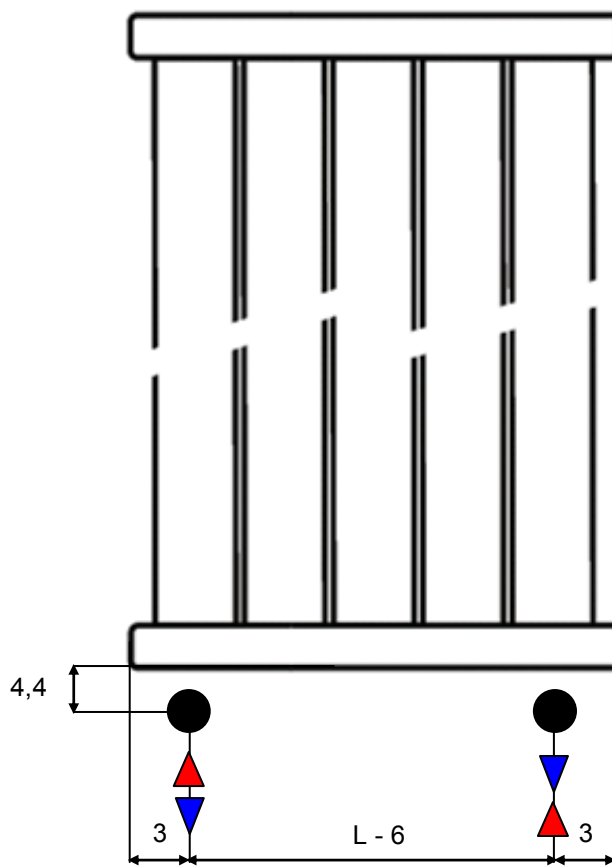

JAGA DECO PANEL függőleges kivitel méretek

Adatok cm-ben

DECO PANEL függőleges szimpla kivitel

Rögzítési lehetőségek: falra

plafonra

padlóhoz

falra merőlegesen

● standard csatlakozás
○ egyéb

Csatlakozási lehetőségek

Fali kivitel

Lábon álló kivitel

Falra merőleges kivitel

JAGA DECO PANEL függőleges kivitel méretek

Adatok cm-ben

DECO PANEL függőleges dupla kivitel

Rögzítési lehetőségek:

falra

plafonra

padlóhoz

falra merőlegesen

Csatlakozási lehetőségek

Fali kivitel

Lábon álló kivitel

Falra merőleges kivitel

JAGA DECO PANEL függőleges kivitel csőkiállítás

Adatok cm-ben

(További lehetőségekről irodánk készséggel nyújt tájékoztatást.)

JAGA DECO PANEL vízszintes kivitel méretek

Adatok cm-ben

DECO PANEL vízszintes szimpla kivitel