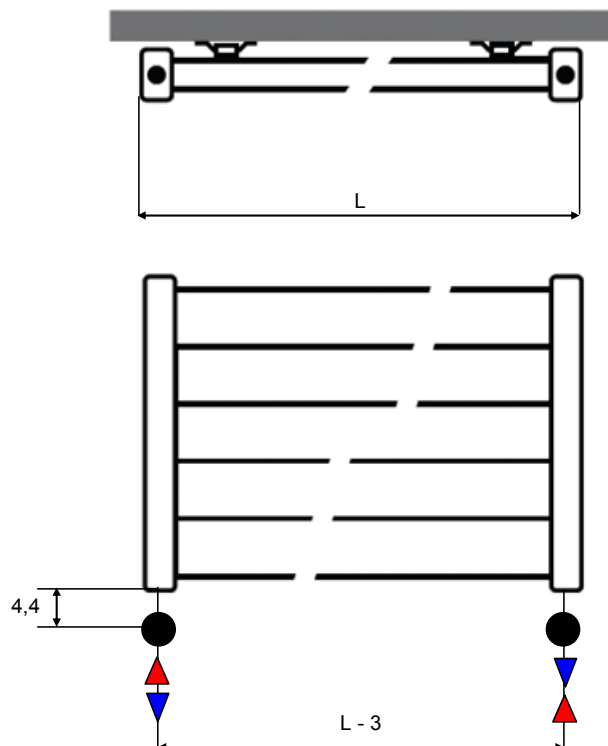

JAGA DECO PANEL vízszintes kivitel csőkiállítás

Adatok cm-ben

szimpla kivitel