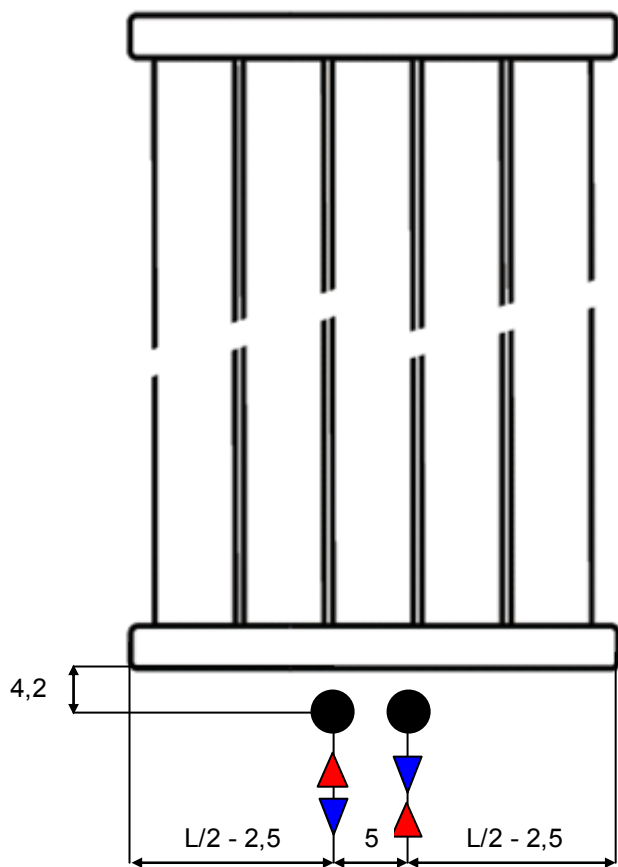

JAGA DECO PANEL függőleges kivitel méretek

Adatok cm-ben

DECO PANEL függőleges szimpla kivitel

Rögzítési lehetőségek: falra

plafonra

padlóhoz

falra merőlegesen

● standard csatlakozás
○ egyéb

Csatlakozási lehetőségek

Fali kivitel

Lábon álló kivitel

Falra merőleges kivitel

JAGA DECO PANEL függőleges kivitel méretek

Adatok cm-ben

DECO PANEL függőleges dupla kivitel

Rögzítési lehetőségek:

falra

plafonra

padlóhoz

falra merőlegesen

Csatlakozási lehetőségek

Fali kivitel

Lábon álló kivitel

Falra merőleges kivitel

JAGA DECO PANEL függőleges kivitel csőkiállítás

Adatok cm-ben

(További lehetőségekről irodánk készséggel nyújt tájékoztatást.)

JAGA DECO PANEL vízszintes kivitel méretek

Adatok cm-ben

DECO PANEL vízszintes szimpla kivitel