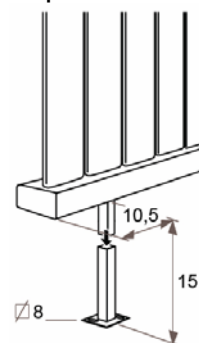

JAGA DECO PANEL függőleges kivitel méretek

Adatok cm-ben

DECO PANEL függőleges szimpla kivitel

Rögzítési lehetőségek: falra

plafonra

padlóhoz

falra merőlegesen

● standard csatlakozás
○ egyéb

Csatlakozási lehetőségek

Fali kivitel

Lábon álló kivitel

Falra merőleges kivitel

JAGA DECO PANEL függőleges kivitel méretek

Adatok cm-ben

DECO PANEL függőleges dupla kivitel

Rögzítési lehetőségek:

falra

plafonra

padlóhoz

falra merőlegesen

Csatlakozási lehetőségek

Fali kivitel

Lábon álló kivitel

Falra merőleges kivitel

Rögzítési lehetőségek:

Csatlakozási lehetőségek

Fali kivitel

Lábon álló kivitel

JAGA DECO PANEL vízszintes kivitel méretek

Adatok cm-ben

DECO PANEL vízszintes dupla kivitel

Rögzítési lehetőségek: