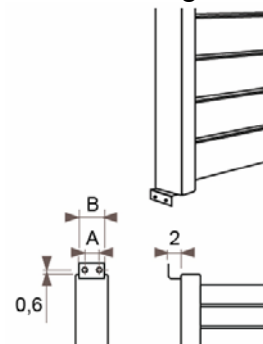

JAGA DECO PANEL függőleges kivitel csőkiállítás

Adatok cm-ben

(További lehetőségekről irodánk készséggel nyújt tájékoztatást.)

JAGA DECO PANEL vízszintes kivitel méretek

Adatok cm-ben

DECO PANEL vízszintes szimpla kivitel

Rögzítési lehetőségek:

Csatlakozási lehetőségek

Fali kivitel

Lábon álló kivitel

JAGA DECO PANEL vízszintes kivitel méretek

Adatok cm-ben

DECO PANEL vízszintes dupla kivitel

Rögzítési lehetőségek:

falra

padlóhoz

falra merőlegesen

Csatlakozási lehetőségek

Fali kivitel

Lábon álló kivitel

JAGA DECO PANEL vízszintes kivitel csőkiállítás

Adatok cm-ben