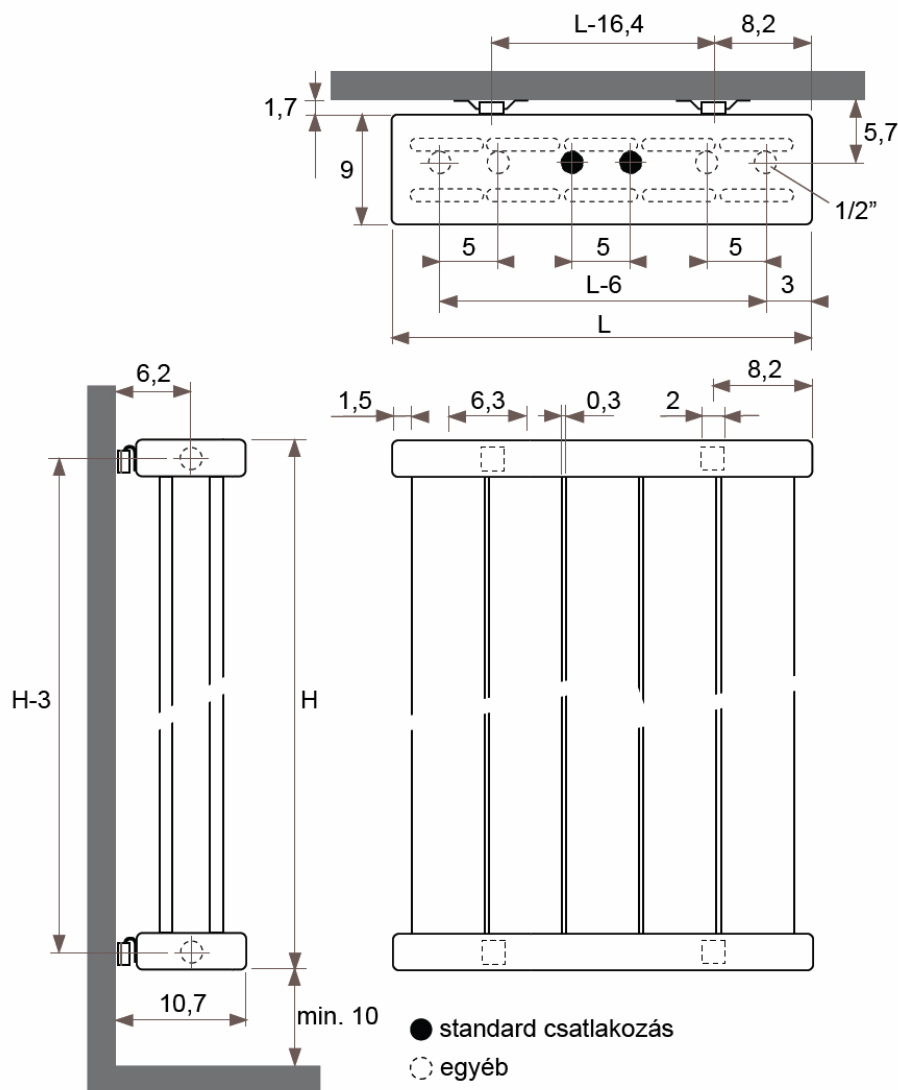

JAGA DECO PANEL függőleges kivitel méretek

Adatok cm-ben

DECO PANEL függőleges szimpla kivitel

Rögzítési lehetőségek: falra

plafonra

padlóhoz

falra merőlegesen

● standard csatlakozás
○ egyéb

Csatlakozási lehetőségek

Fali kivitel

Lábon álló kivitel

Falra merőleges kivitel

JAGA DECO PANEL függőleges kivitel méretek

Adatok cm-ben

DECO PANEL függőleges dupla kivitel

Rögzítési lehetőségek:

falra

plafonra

padlóhoz

falra merőlegesen

Csatlakozási lehetőségek

Fali kivitel

Lábon álló kivitel

Falra merőleges kivitel

JAGA DECO PANEL függőleges kivitel csőkiállítás

Adatok cm-ben

(További lehetőségekről irodánk készséggel nyújt tájékoztatást.)

JAGA DECO PANEL vízszintes kivitel méretek

Adatok cm-ben

DECO PANEL vízszintes szimpla kivitel