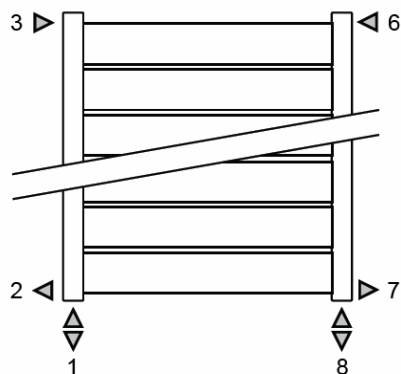

Csatlakozási lehetőségek

Fali kivitel

Lábon álló kivitel

Falra merőleges kivitel

JAGA DECO PANEL függőleges kivitel méretek

Adatok cm-ben

DECO PANEL függőleges dupla kivitel

Rögzítési lehetőségek:

falra

plafonra

padlóhoz

falra merőlegesen

Csatlakozási lehetőségek

Fali kivitel

Lábon álló kivitel

Falra merőleges kivitel

JAGA DECO PANEL függőleges kivitel csőkiállítás

Adatok cm-ben

(További lehetőségekről irodánk készséggel nyújt tájékoztatást.)

JAGA DECO PANEL vízszintes kivitel méretek

Adatok cm-ben

DECO PANEL vízszintes szimpla kivitel

Rögzítési lehetőségek:

Csatlakozási lehetőségek

Fali kivitel

Lábon álló kivitel

JAGA DECO PANEL vízszintes kivitel méretek

Adatok cm-ben

DECO PANEL vízszintes dupla kivitel

Rögzítési lehetőségek: