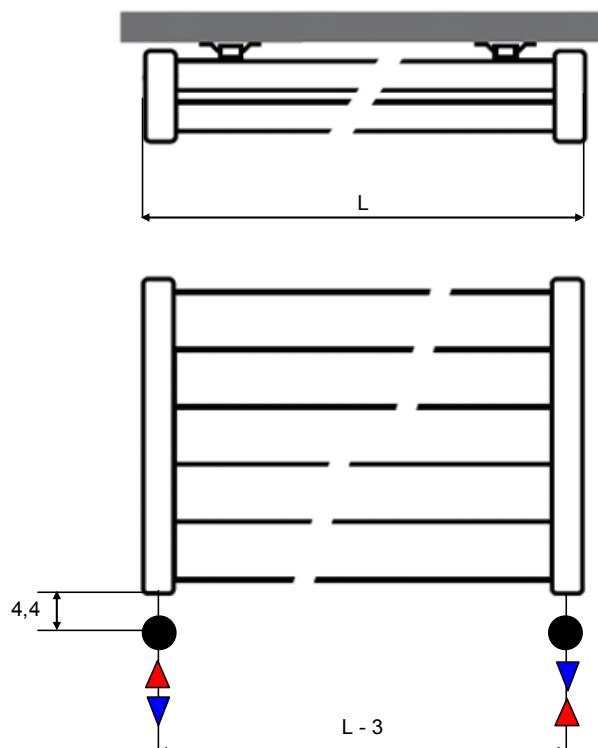

dupla kivitel

(További lehetőségekről irodánk készséggel nyújt tájékoztatást.)