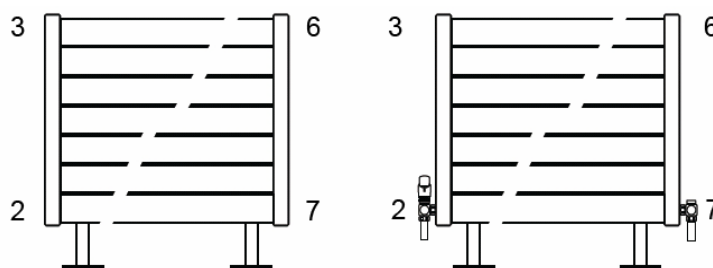

JAGA DECO PANEL függőleges kivitel csőkiállítás

Adatok cm-ben

(További lehetőségekről irodánk készséggel nyújt tájékoztatást.)

JAGA DECO PANEL vízszintes kivitel méretek

Adatok cm-ben

DECO PANEL vízszintes szimpla kivitel

Rögzítési lehetőségek:

Csatlakozási lehetőségek

Fali kivitel

Lábon álló kivitel

JAGA DECO PANEL vízszintes kivitel méretek

Adatok cm-ben

DECO PANEL vízszintes dupla kivitel

Rögzítési lehetőségek:

falra

padlóhoz

falra merőlegesen

Csatlakozási lehetőségek

Fali kivitel

Lábon álló kivitel

JAGA DECO PANEL vízszintes kivitel csőkiállítás

Adatok cm-ben