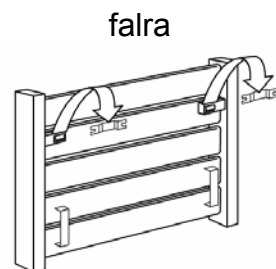

falra

plafonra

padlóhoz

falra merőlegesen

Csatlakozási lehetőségek

Fali kivitel

Lábon álló kivitel

Falra merőleges kivitel

JAGA DECO PANEL függőleges kivitel csőkiállítás

Adatok cm-ben

(További lehetőségekről irodánk készséggel nyújt tájékoztatást.)

JAGA DECO PANEL vízszintes kivitel méretek

Adatok cm-ben

DECO PANEL vízszintes szimpla kivitel

Rögzítési lehetőségek:

Csatlakozási lehetőségek

Fali kivitel

Lábon álló kivitel

JAGA DECO PANEL vízszintes kivitel méretek

Adatok cm-ben

DECO PANEL vízszintes dupla kivitel

Rögzítési lehetőségek: