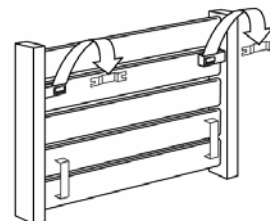

JAGA DECO PANEL függőleges kivitel csőkiállítás

Adatok cm-ben

(További lehetőségekről irodánk készséggel nyújt tájékoztatást.)

JAGA DECO PANEL vízszintes kivitel méretek

Adatok cm-ben

DECO PANEL vízszintes szimpla kivitel

Rögzítési lehetőségek:

Csatlakozási lehetőségek

Fali kivitel

Lábon álló kivitel

JAGA DECO PANEL vízszintes kivitel méretek

Adatok cm-ben

DECO PANEL vízszintes dupla kivitel

Rögzítési lehetőségek:

falra

padlóhoz

falra merőlegesen

Csatlakozási lehetőségek

Fali kivitel

Lábon álló kivitel

JAGA DECO PANEL vízszintes kivitel csőkiállítás

Adatok cm-ben