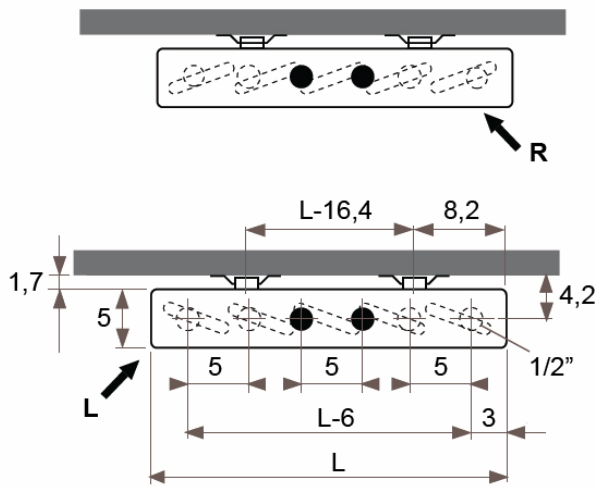

JAGA DECO PANEL függőleges kivitel méretek

Adatok cm-ben

DECO PANEL függőleges szimpla kivitel

Rögzítési lehetőségek: falra

plafonra

padlóhoz

falra merőlegesen

● standard csatlakozás
○ egyéb

Csatlakozási lehetőségek

Fali kivitel

Lábon álló kivitel

Falra merőleges kivitel

JAGA DECO PANEL függőleges kivitel méretek

Adatok cm-ben

DECO PANEL függőleges dupla kivitel

Rögzítési lehetőségek:

falra

plafonra

padlóhoz

falra merőlegesen

Csatlakozási lehetőségek

Fali kivitel

Lábon álló kivitel

Falra merőleges kivitel

JAGA DECO PANEL függőleges kivitel csőkiállítás

Adatok cm-ben

(További lehetőségekről irodánk készséggel nyújt tájékoztatást.)

JAGA DECO PANEL vízszintes kivitel méretek

Adatok cm-ben

DECO PANEL vízszintes szimpla kivitel