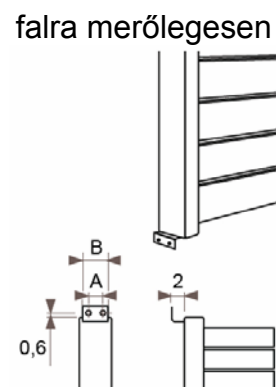

falra

plafonra

padlóhoz

falra merőlegesen

Csatlakozási lehetőségek

Fali kivitel

Lábon álló kivitel

Falra merőleges kivitel

JAGA DECO PANEL függőleges kivitel csőkiállítás

Adatok cm-ben

(További lehetőségekről irodánk készséggel nyújt tájékoztatást.)

JAGA DECO PANEL vízszintes kivitel méretek

Adatok cm-ben

DECO PANEL vízszintes szimpla kivitel

Rögzítési lehetőségek:

Csatlakozási lehetőségek

Fali kivitel

Lábon álló kivitel

JAGA DECO PANEL vízszintes kivitel méretek

Adatok cm-ben

DECO PANEL vízszintes dupla kivitel

Rögzítési lehetőségek:

falra

padlóhoz

falra merőlegesen

Csatlakozási lehetőségek

Fali kivitel

Lábon álló kivitel

JAGA DECO PANEL vízszintes kivitel csőkiállítás

Adatok cm-ben