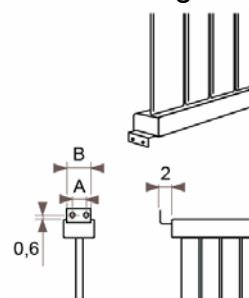

Csatlakozási lehetőségek

Fali kivitel

Lábon álló kivitel

Falra merőleges kivitel

JAGA DECO PANEL függőleges kivitel méretek

Adatok cm-ben

DECO PANEL függőleges dupla kivitel

Rögzítési lehetőségek:

falra

plafonra

padlóhoz

falra merőlegesen

Csatlakozási lehetőségek

Fali kivitel

Lábon álló kivitel

Falra merőleges kivitel

JAGA DECO PANEL függőleges kivitel csőkiállítás

Adatok cm-ben

(További lehetőségekről irodánk készséggel nyújt tájékoztatást.)

JAGA DECO PANEL vízszintes kivitel méretek

Adatok cm-ben

DECO PANEL vízszintes szimpla kivitel

Rögzítési lehetőségek:

Csatlakozási lehetőségek

Fali kivitel

Lábon álló kivitel

JAGA DECO PANEL vízszintes kivitel méretek

Adatok cm-ben

DECO PANEL vízszintes dupla kivitel

Rögzítési lehetőségek: