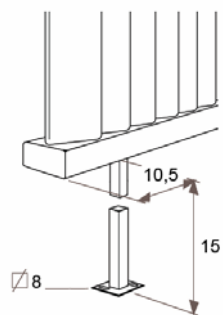

JAGA DECO LOUVRE függőleges kivitel méretek

Adatok cm-ben

DECO LOUVRE függőleges szimpla kivitel

Rögzítési lehetőségek: falra

plafonra

padlóhoz

falra merőlegesen

- standard csatlakozás
- egyéb

Csatlakozási lehetőségek

Fali kivitel

Lábon álló kivitel

Falra merőleges kivitel

JAGA DECO LOUVRE függőleges kivitel méretek

Adatok cm-ben

DECO LOUVRE függőleges dupla kivitel

● standard csatlakozás
○ egyéb

Rögzítési lehetőségek: falra

plafonra

padlóhoz

falra merőlegesen

Csatlakozási lehetőségek

Fali kivitel

Lábon álló kivitel

Falra merőleges kivitel

JAGA DECO LOUVRE függőleges kivitel csőkiállítás

Adatok cm-ben

(További lehetőségekről irodánk készséggel nyújt tájékoztatást.)

JAGA DECO LOUVRE vízszintes kivitel méretek

Adatok cm-ben

DECO LOUVRE vízszintes szimpla kivitel