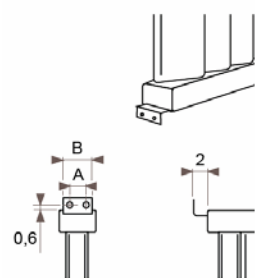

Csatlakozási lehetőségek

Fali kivitel

Lábon álló kivitel

Falra merőleges kivitel

JAGA DECO LOUVRE függőleges kivitel méretek

Adatok cm-ben

DECO LOUVRE függőleges dupla kivitel

● standard csatlakozás
○ egyéb

Rögzítési lehetőségek: falra

plafonra

padlóhoz

falra merőlegesen

Csatlakozási lehetőségek

Fali kivitel

Lábon álló kivitel

Falra merőleges kivitel

JAGA DECO LOUVRE függőleges kivitel csőkiállítás

Adatok cm-ben

(További lehetőségekről irodánk készséggel nyújt tájékoztatást.)

JAGA DECO LOUVRE vízszintes kivitel méretek

Adatok cm-ben

DECO LOUVRE vízszintes szimpla kivitel

Rögzítési lehetőségek:

padlóhoz

falra merőlegesen

Csatlakozási lehetőségek

Fali kivitel

Lábon álló kivitel

JAGA DECO LOUVRE vízszintes kivitel méretek

Adatok cm-ben