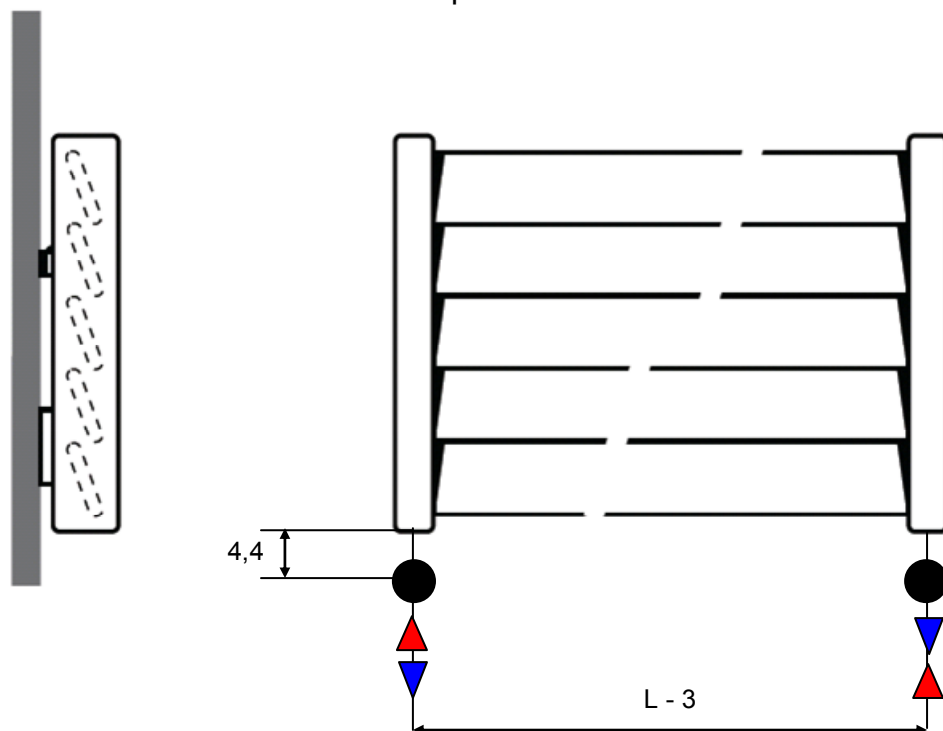

JAGA DECO LOUVRE vízszintes kivitel csőkiállítás

Adatok cm-ben

szimpla kivitel