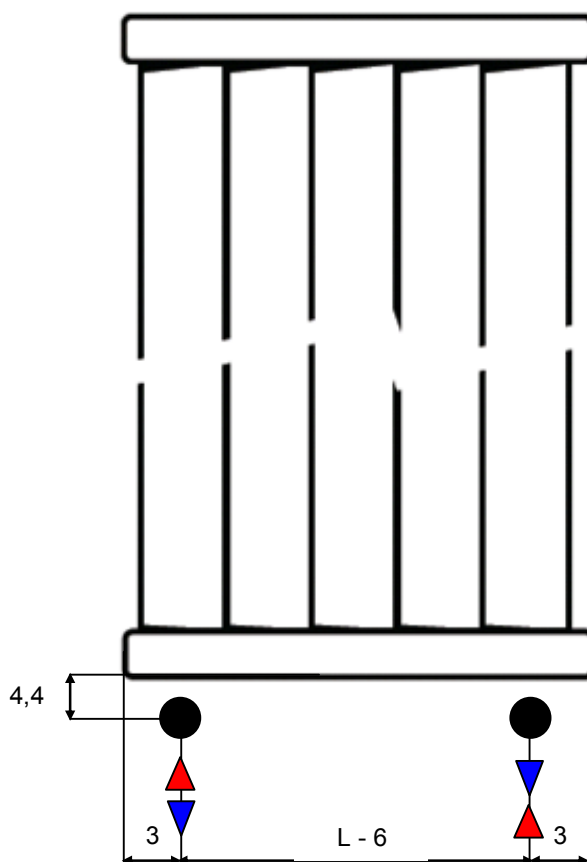

JAGA DECO LOUVRE függőleges kivitel csőkiállítás

Adatok cm-ben

(További lehetőségekről irodánk készséggel nyújt tájékoztatást.)