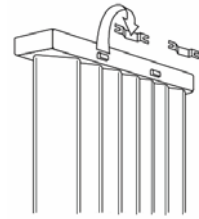

JAGA DECO LOUVRE függőleges kivitel méretek

Adatok cm-ben

DECO LOUVRE függőleges szimpla kivitel

Rögzítési lehetőségek: falra

plafonra

padlóhoz

falra merőlegesen

- standard csatlakozás
- egyéb

Csatlakozási lehetőségek

Fali kivitel

Lábon álló kivitel

Falra merőleges kivitel

JAGA DECO LOUVRE függőleges kivitel méretek

Adatok cm-ben

DECO LOUVRE függőleges dupla kivitel

● standard csatlakozás
○ egyéb

Rögzítési lehetőségek: falra

plafonra

padlóhoz

falra merőlegesen

Csatlakozási lehetőségek

Fali kivitel

Lábon álló kivitel

Falra merőleges kivitel