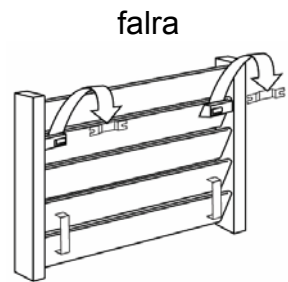

Rögzítési lehetőségek: falra

plafonra

padlóhoz

falra merőlegesen

Csatlakozási lehetőségek

Fali kivitel

Lábon álló kivitel

Falra merőleges kivitel

JAGA DECO LOUVRE függőleges kivitel csőkiállítás

Adatok cm-ben

(További lehetőségekről irodánk készséggel nyújt tájékoztatást.)

JAGA DECO LOUVRE vízszintes kivitel méretek

Adatok cm-ben

DECO LOUVRE vízszintes szimpla kivitel

Rögzítési lehetőségek:

padlóhoz

falra merőlegesen

Csatlakozási lehetőségek

Fali kivitel

Lábon álló kivitel

JAGA DECO LOUVRE vízszintes kivitel méretek

Adatok cm-ben