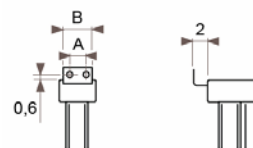

JAGA DECO LOUVRE függőleges kivitel méretek

Adatok cm-ben

DECO LOUVRE függőleges szimpla kivitel

Rögzítési lehetőségek: falra

plafonra

padlóhoz

falra merőlegesen

- standard csatlakozás
- egyéb

Csatlakozási lehetőségek

Fali kivitel

Lábon álló kivitel

Falra merőleges kivitel

JAGA DECO LOUVRE függőleges kivitel méretek

Adatok cm-ben

DECO LOUVRE függőleges dupla kivitel

● standard csatlakozás
○ egyéb