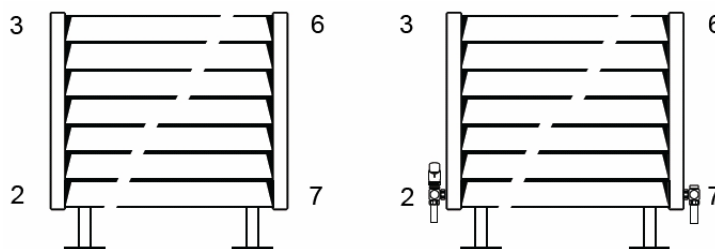

Rögzítési lehetőségek:

padlóhoz

falra merőlegesen

Csatlakozási lehetőségek

Fali kivitel

Lábon álló kivitel

JAGA DECO LOUVRE vízszintes kivitel méretek

Adatok cm-ben

DECO LOUVRE vízszintes dupla kivitel

Rögzítési lehetőségek:

padlóhoz

falra merőlegesen

Csatlakozási lehetőségek

Fali kivitel

Lábon álló kivitel

JAGA DECO LOUVRE vízszintes kivitel csőkiállítás

Adatok cm-ben

szimpla kivitel

dupla kivitel

(További lehetőségekről irodánk készséggel nyújt tájékoztatást.)