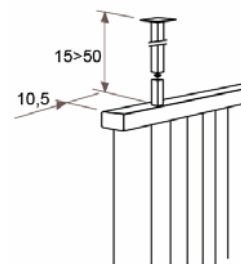

JAGA DECO LOUVRE függőleges kivitel méretek

Adatok cm-ben

DECO LOUVRE függőleges szimpla kivitel

Rögzítési lehetőségek: falra

plafonra

padlóhoz

falra merőlegesen

- standard csatlakozás
- egyéb

Csatlakozási lehetőségek

Fali kivitel

Lábon álló kivitel

Falra merőleges kivitel

JAGA DECO LOUVRE függőleges kivitel méretek

Adatok cm-ben

DECO LOUVRE függőleges dupla kivitel

● standard csatlakozás
○ egyéb

Rögzítési lehetőségek: falra

plafonra

padlóhoz

falra merőlegesen

Csatlakozási lehetőségek

Fali kivitel

Lábon álló kivitel

Falra merőleges kivitel

Rögzítési lehetőségek:

padlóhoz

falra merőlegesen

Csatlakozási lehetőségek

Fali kivitel

Lábon álló kivitel

JAGA DECO LOUVRE vízszintes kivitel méretek

Adatok cm-ben