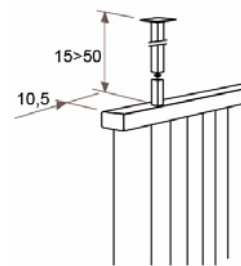

JAGA DECO LOUVRE függőleges kivitel méretek

Adatok cm-ben

DECO LOUVRE függőleges szimpla kivitel

Rögzítési lehetőségek: falra

plafonra

padlóhoz

falra merőlegesen

- standard csatlakozás
- egyéb

Csatlakozási lehetőségek

Fali kivitel

Lábon álló kivitel

Falra merőleges kivitel

JAGA DECO LOUVRE függőleges kivitel méretek

Adatok cm-ben

DECO LOUVRE függőleges dupla kivitel

● standard csatlakozás
○ egyéb

Rögzítési lehetőségek: falra

plafonra

padlóhoz

falra merőlegesen

Csatlakozási lehetőségek

Fali kivitel

Lábon álló kivitel

Falra merőleges kivitel

JAGA DECO LOUVRE függőleges kivitel csőkiállítás

Adatok cm-ben

(További lehetőségekről irodánk készséggel nyújt tájékoztatást.)

JAGA DECO LOUVRE vízszintes kivitel méretek

Adatok cm-ben

DECO LOUVRE vízszintes szimpla kivitel