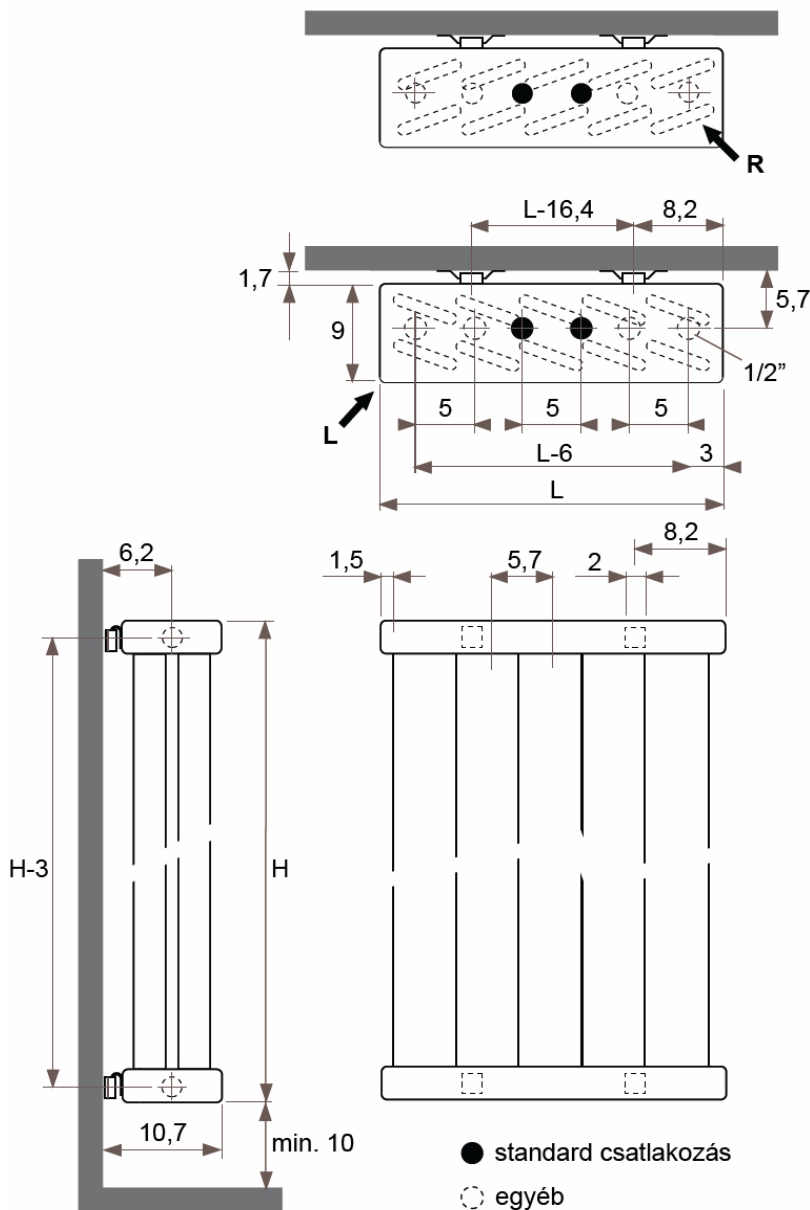

JAGA DECO LOUVRE függőleges kivitel méretek

Adatok cm-ben

DECO LOUVRE függőleges szimpla kivitel

Rögzítési lehetőségek: falra

plafonra

padlóhoz

falra merőlegesen

- standard csatlakozás
- egyéb

Csatlakozási lehetőségek

Fali kivitel

Lábon álló kivitel

Falra merőleges kivitel

JAGA DECO LOUVRE függőleges kivitel méretek

Adatok cm-ben

DECO LOUVRE függőleges dupla kivitel

● standard csatlakozás
○ egyéb

Rögzítési lehetőségek: falra

plafonra

padlóhoz

falra merőlegesen

Csatlakozási lehetőségek

Fali kivitel

Lábon álló kivitel

Falra merőleges kivitel

JAGA DECO LOUVRE függőleges kivitel csőkiállítás

Adatok cm-ben

(További lehetőségekről irodánk készséggel nyújt tájékoztatást.)

JAGA DECO LOUVRE vízszintes kivitel méretek

Adatok cm-ben

DECO LOUVRE vízszintes szimpla kivitel