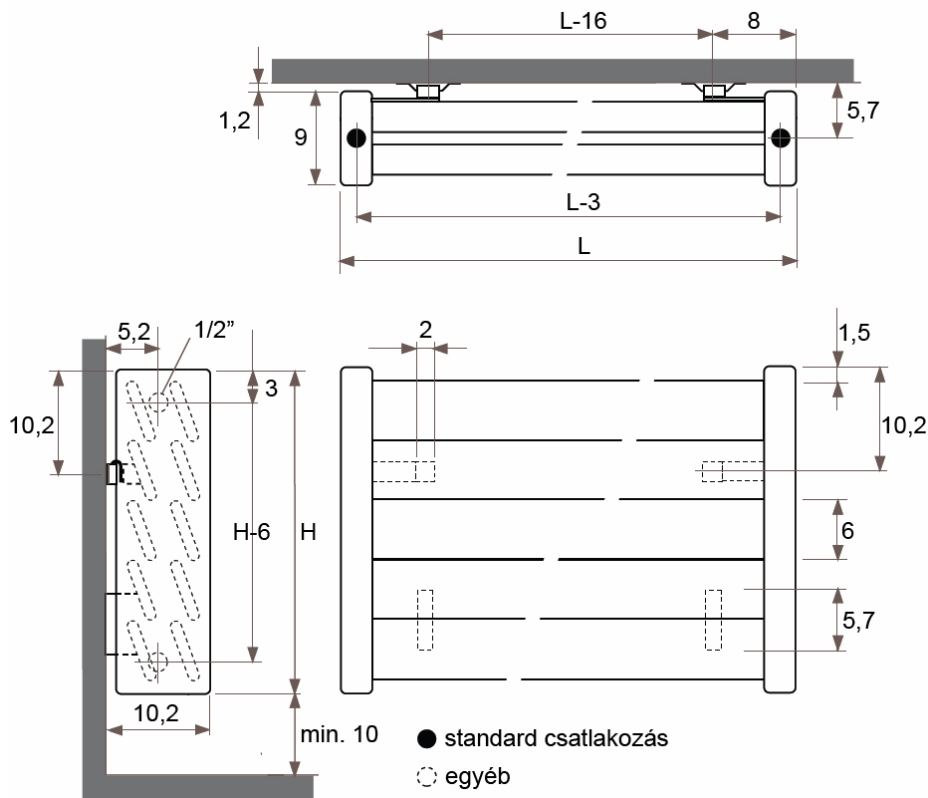

JAGA DECO LOUVRE függőleges kivitel méretek

Adatok cm-ben

DECO LOUVRE függőleges szimpla kivitel

Rögzítési lehetőségek: falra

plafonra

padlóhoz

falra merőlegesen

- standard csatlakozás
- egyéb

JAGA DECO LOUVRE függőleges kivitel csőkiállítás

Adatok cm-ben

(További lehetőségekről irodánk készséggel nyújt tájékoztatást.)

JAGA DECO LOUVRE vízszintes kivitel méretek

Adatok cm-ben

DECO LOUVRE vízszintes szimpla kivitel

Rögzítési lehetőségek:

padlóhoz

falra merőlegesen

Csatlakozási lehetőségek

Fali kivitel

Lábon álló kivitel

JAGA DECO LOUVRE vízszintes kivitel méretek

Adatok cm-ben

DECO LOUVRE vízszintes dupla kivitel

Rögzítési lehetőségek:

padlóhoz

falra merőlegesen

Csatlakozási lehetőségek

Fali kivitel

Lábon álló kivitel

JAGA DECO LOUVRE vízszintes kivitel csőkiállítás