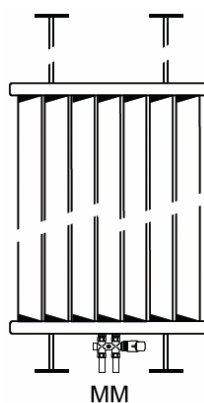

JAGA DECO LOUVRE függőleges kivitel méretek

Adatok cm-ben

DECO LOUVRE függőleges szimpla kivitel

Rögzítési lehetőségek: falra

plafonra

padlóhoz

falra merőlegesen

- standard csatlakozás
- egyéb

Csatlakozási lehetőségek

Fali kivitel

Lábon álló kivitel

Falra merőleges kivitel

JAGA DECO LOUVRE függőleges kivitel méretek

Adatok cm-ben

DECO LOUVRE függőleges dupla kivitel

● standard csatlakozás
○ egyéb

Rögzítési lehetőségek: falra

plafonra

padlóhoz

falra merőlegesen

Csatlakozási lehetőségek

Fali kivitel

Lábon álló kivitel

Falra merőleges kivitel

Rögzítési lehetőségek:

padlóhoz

falra merőlegesen

Csatlakozási lehetőségek

Fali kivitel

Lábon álló kivitel

JAGA DECO LOUVRE vízszintes kivitel méretek

Adatok cm-ben