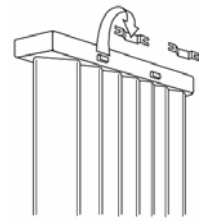

JAGA DECO LOUVRE függőleges kivitel méretek

Adatok cm-ben

DECO LOUVRE függőleges szimpla kivitel

Rögzítési lehetőségek: falra

plafonra

padlóhoz

falra merőlegesen

- standard csatlakozás
- egyéb

Csatlakozási lehetőségek

Fali kivitel

Lábon álló kivitel

Falra merőleges kivitel

JAGA DECO LOUVRE függőleges kivitel méretek

Adatok cm-ben

DECO LOUVRE függőleges dupla kivitel

● standard csatlakozás
○ egyéb

Rögzítési lehetőségek: falra

plafonra

padlóhoz

falra merőlegesen

Csatlakozási lehetőségek

Fali kivitel

Lábon álló kivitel

Falra merőleges kivitel