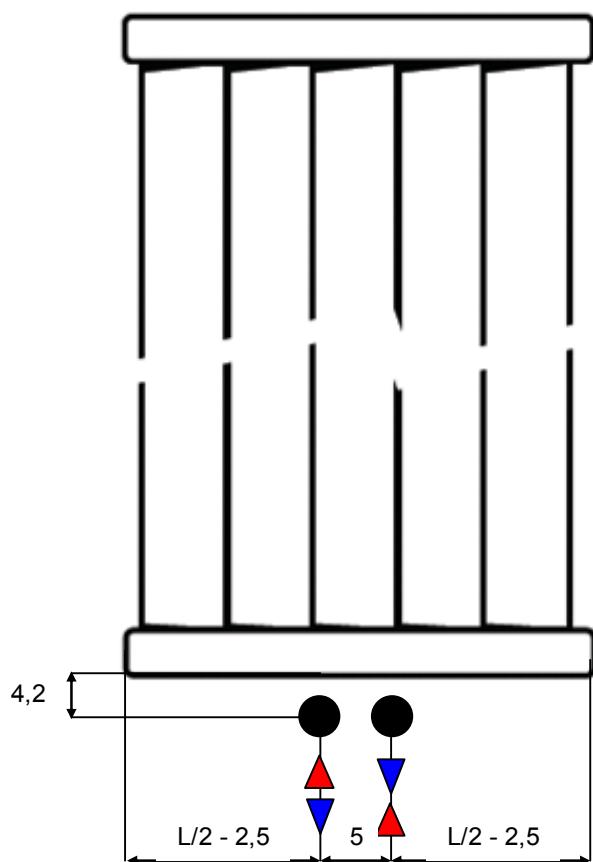

JAGA DECO LOUVRE függőleges kivitel csőkiállítás

Adatok cm-ben

(További lehetőségekről irodánk készséggel nyújt tájékoztatást.)