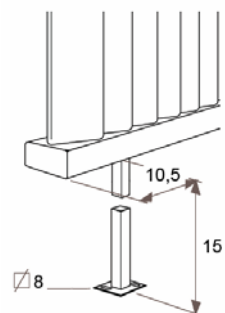

JAGA DECO LOUVRE függőleges kivitel méretek

Adatok cm-ben

DECO LOUVRE függőleges szimpla kivitel

Rögzítési lehetőségek: falra

plafonra

padlóhoz

falra merőlegesen

- standard csatlakozás
- egyéb

Csatlakozási lehetőségek

Fali kivitel

Lábon álló kivitel

Falra merőleges kivitel

JAGA DECO LOUVRE függőleges kivitel méretek

Adatok cm-ben

DECO LOUVRE függőleges dupla kivitel

● standard csatlakozás
○ egyéb

Rögzítési lehetőségek: falra

plafonra

padlóhoz

falra merőlegesen

Csatlakozási lehetőségek

Fali kivitel

Lábon álló kivitel

Falra merőleges kivitel

Rögzítési lehetőségek:

padlóhoz

falra merőlegesen

Csatlakozási lehetőségek

Fali kivitel

Lábon álló kivitel

JAGA DECO LOUVRE vízszintes kivitel méretek

Adatok cm-ben