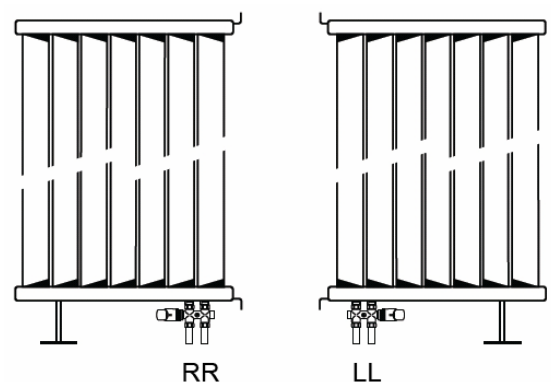

JAGA DECO LOUVRE függőleges kivitel méretek

Adatok cm-ben

DECO LOUVRE függőleges szimpla kivitel

Rögzítési lehetőségek: falra

plafonra

padlóhoz

falra merőlegesen

- standard csatlakozás
- egyéb

Csatlakozási lehetőségek

Fali kivitel

Lábon álló kivitel

Falra merőleges kivitel

JAGA DECO LOUVRE függőleges kivitel méretek

Adatok cm-ben

DECO LOUVRE függőleges dupla kivitel

● standard csatlakozás
○ egyéb

Rögzítési lehetőségek: falra

plafonra

padlóhoz

falra merőlegesen

Csatlakozási lehetőségek

Fali kivitel

Lábon álló kivitel

Falra merőleges kivitel

Rögzítési lehetőségek:

padlóhoz

falra merőlegesen

Csatlakozási lehetőségek

Fali kivitel

Lábon álló kivitel

JAGA DECO LOUVRE vízszintes kivitel méretek

Adatok cm-ben