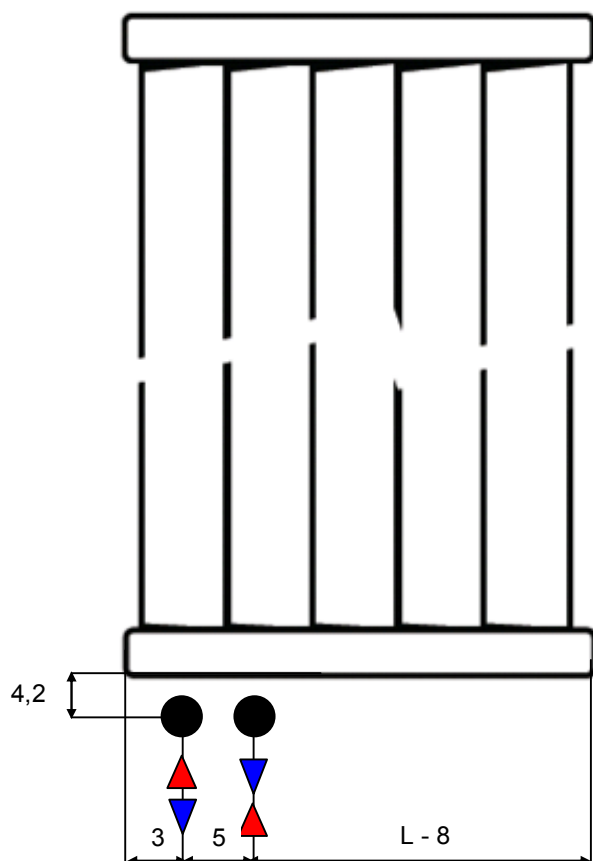

JAGA DECO LOUVRE függőleges kivitel csőkiállítás

Adatok cm-ben

(További lehetőségekről irodánk készséggel nyújt tájékoztatást.)