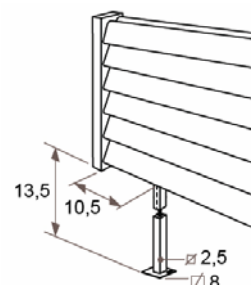

JAGA DECO LOUVRE függőleges kivitel csőkiállítás

Adatok cm-ben

(További lehetőségekről irodánk készséggel nyújt tájékoztatást.)

JAGA DECO LOUVRE vízszintes kivitel méretek

Adatok cm-ben

DECO LOUVRE vízszintes szimpla kivitel

Rögzítési lehetőségek:

padlóhoz

falra merőlegesen

Csatlakozási lehetőségek

Fali kivitel

Lábon álló kivitel

JAGA DECO LOUVRE vízszintes kivitel méretek

Adatok cm-ben

DECO LOUVRE vízszintes dupla kivitel

Rögzítési lehetőségek:

padlóhoz

falra merőlegesen

Csatlakozási lehetőségek

Fali kivitel

Lábon álló kivitel

JAGA DECO LOUVRE vízszintes kivitel csőkiállítás