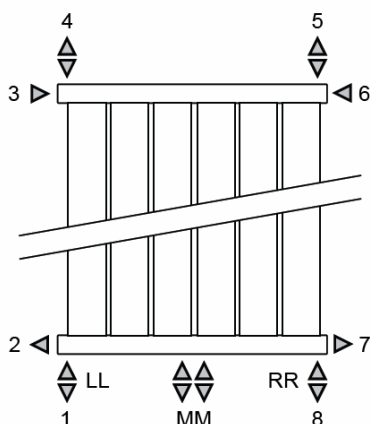

JAGA DECO LOUVRE függőleges kivitel méretek

Adatok cm-ben

DECO LOUVRE függőleges szimpla kivitel

Rögzítési lehetőségek: falra

plafonra

padlóhoz

falra merőlegesen

- standard csatlakozás
- egyéb

Csatlakozási lehetőségek

Fali kivitel

Lábon álló kivitel

Falra merőleges kivitel

JAGA DECO LOUVRE függőleges kivitel méretek

Adatok cm-ben

DECO LOUVRE függőleges dupla kivitel

● standard csatlakozás
○ egyéb

Rögzítési lehetőségek: falra

plafonra

padlóhoz

falra merőlegesen

Csatlakozási lehetőségek

Fali kivitel

Lábon álló kivitel

Falra merőleges kivitel

JAGA DECO LOUVRE függőleges kivitel csőkiállítás

Adatok cm-ben

(További lehetőségekről irodánk készséggel nyújt tájékoztatást.)

JAGA DECO LOUVRE vízszintes kivitel méretek

Adatok cm-ben

DECO LOUVRE vízszintes szimpla kivitel