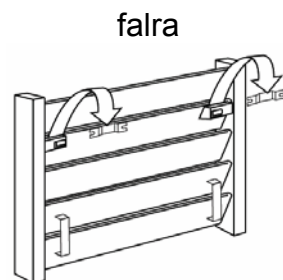

Rögzítési lehetőségek: falra

plafonra

padlóhoz

falra merőlegesen

Csatlakozási lehetőségek

Fali kivitel

Lábon álló kivitel

Falra merőleges kivitel

JAGA DECO LOUVRE függőleges kivitel csőkiállítás

Adatok cm-ben

(További lehetőségekről irodánk készséggel nyújt tájékoztatást.)

JAGA DECO LOUVRE vízszintes kivitel méretek

Adatok cm-ben

DECO LOUVRE vízszintes szimpla kivitel

Rögzítési lehetőségek:

padlóhoz

falra merőlegesen

Csatlakozási lehetőségek

Fali kivitel

Lábon álló kivitel

JAGA DECO LOUVRE vízszintes kivitel méretek

Adatok cm-ben

DECO LOUVRE vízszintes dupla kivitel

Rögzítési lehetőségek:

padlóhoz

falra merőlegesen

Csatlakozási lehetőségek

Fali kivitel

Lábon álló kivitel

JAGA DECO LOUVRE vízszintes kivitel csőkiállítás