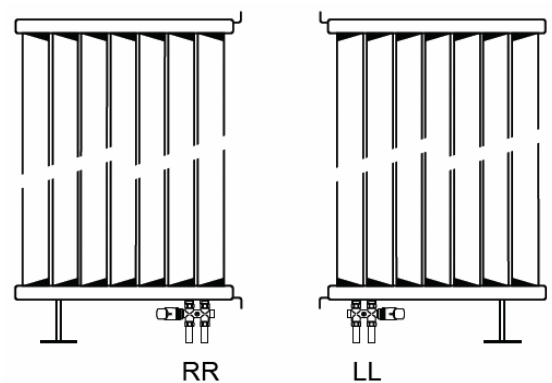

Csatlakozási lehetőségek

Fali kivitel

Lábon álló kivitel

Falra merőleges kivitel

JAGA DECO LOUVRE függőleges kivitel méretek

Adatok cm-ben

DECO LOUVRE függőleges dupla kivitel

● standard csatlakozás
○ egyéb

Rögzítési lehetőségek: falra

plafonra

padlóhoz

falra merőlegesen

Csatlakozási lehetőségek

Fali kivitel

Lábon álló kivitel

Falra merőleges kivitel

JAGA DECO LOUVRE függőleges kivitel csőkiállítás

Adatok cm-ben

(További lehetőségekről irodánk készséggel nyújt tájékoztatást.)

JAGA DECO LOUVRE vízszintes kivitel méretek

Adatok cm-ben

DECO LOUVRE vízszintes szimpla kivitel

Rögzítési lehetőségek:

padlóhoz

falra merőlegesen

Csatlakozási lehetőségek

Fali kivitel

Lábon álló kivitel

JAGA DECO LOUVRE vízszintes kivitel méretek

Adatok cm-ben