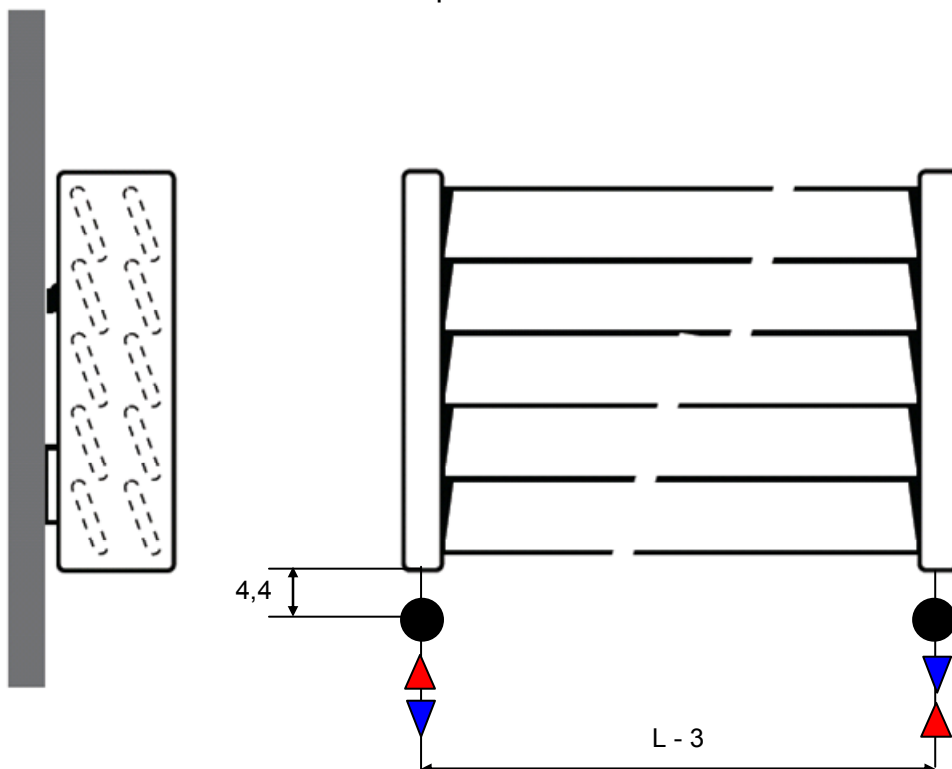

dupla kivitel

(További lehetőségekről irodánk készséggel nyújt tájékoztatást.)