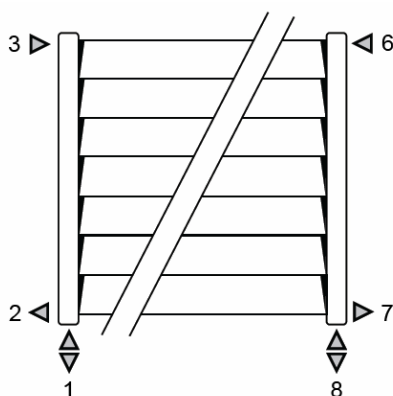

JAGA DECO LOUVRE függőleges kivitel csőkiállítás

Adatok cm-ben

(További lehetőségekről irodánk készséggel nyújt tájékoztatást.)

JAGA DECO LOUVRE vízszintes kivitel méretek

Adatok cm-ben

DECO LOUVRE vízszintes szimpla kivitel

Rögzítési lehetőségek:

padlóhoz

falra merőlegesen

Csatlakozási lehetőségek

Fali kivitel

Lábon álló kivitel

JAGA DECO LOUVRE vízszintes kivitel méretek

Adatok cm-ben

DECO LOUVRE vízszintes dupla kivitel

Rögzítési lehetőségek:

padlóhoz

falra merőlegesen

Csatlakozási lehetőségek

Fali kivitel

Lábon álló kivitel

JAGA DECO LOUVRE vízszintes kivitel csőkiállítás