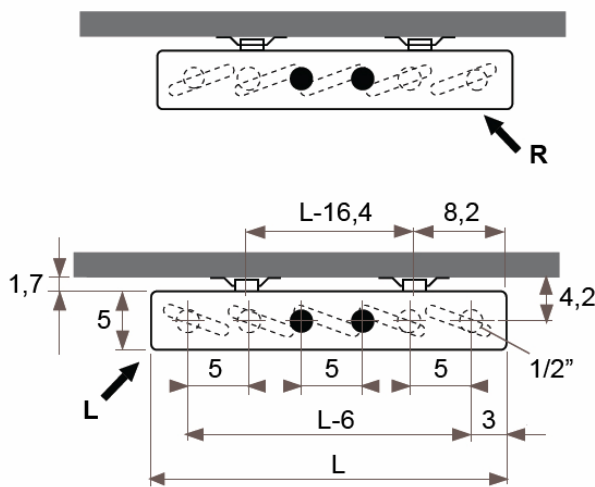

JAGA DECO LOUVRE függőleges kivitel méretek

Adatok cm-ben

DECO LOUVRE függőleges szimpla kivitel

Rögzítési lehetőségek: falra

plafonra

padlóhoz

falra merőlegesen

- standard csatlakozás
- egyéb

Csatlakozási lehetőségek

Fali kivitel

Lábon álló kivitel

Falra merőleges kivitel

JAGA DECO LOUVRE függőleges kivitel méretek

Adatok cm-ben

DECO LOUVRE függőleges dupla kivitel

● standard csatlakozás
○ egyéb

Rögzítési lehetőségek: falra

plafonra

padlóhoz

falra merőlegesen

Csatlakozási lehetőségek

Fali kivitel

Lábon álló kivitel

Falra merőleges kivitel

JAGA DECO LOUVRE függőleges kivitel csőkiállítás

Adatok cm-ben

(További lehetőségekről irodánk készséggel nyújt tájékoztatást.)

JAGA DECO LOUVRE vízszintes kivitel méretek

Adatok cm-ben

DECO LOUVRE vízszintes szimpla kivitel