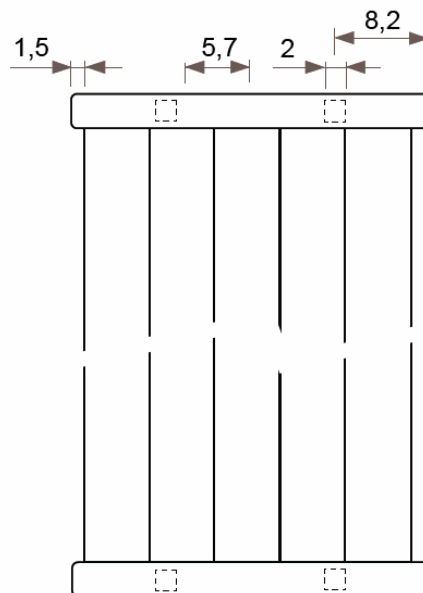

JAGA DECO LOUVRE függőleges kivitel méretek

Adatok cm-ben

DECO LOUVRE függőleges szimpla kivitel

Rögzítési lehetőségek: falra

plafonra

padlóhoz

falra merőlegesen

- standard csatlakozás
- egyéb

Csatlakozási lehetőségek

Fali kivitel

Lábon álló kivitel

Falra merőleges kivitel

JAGA DECO LOUVRE függőleges kivitel méretek

Adatok cm-ben

DECO LOUVRE függőleges dupla kivitel

● standard csatlakozás
○ egyéb

JAGA DECO LOUVRE függőleges kivitel csőkiállítás

Adatok cm-ben

(További lehetőségekről irodánk készséggel nyújt tájékoztatást.)

JAGA DECO LOUVRE vízszintes kivitel méretek

Adatok cm-ben

DECO LOUVRE vízszintes szimpla kivitel

Rögzítési lehetőségek:

padlóhoz

falra merőlegesen

Csatlakozási lehetőségek

Fali kivitel

Lábon álló kivitel

JAGA DECO LOUVRE vízszintes kivitel méretek

Adatok cm-ben