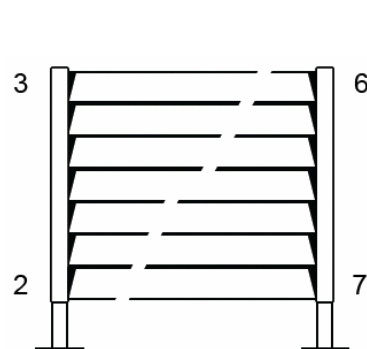

JAGA DECO LOUVRE függőleges kivitel csőkiállítás

Adatok cm-ben

(További lehetőségekről irodánk készséggel nyújt tájékoztatást.)

JAGA DECO LOUVRE vízszintes kivitel méretek

Adatok cm-ben

DECO LOUVRE vízszintes szimpla kivitel

Rögzítési lehetőségek:

padlóhoz

falra merőlegesen

Csatlakozási lehetőségek

Fali kivitel

Lábon álló kivitel

JAGA DECO LOUVRE vízszintes kivitel méretek

Adatok cm-ben

DECO LOUVRE vízszintes dupla kivitel

Rögzítési lehetőségek:

padlóhoz

falra merőlegesen

Csatlakozási lehetőségek

Fali kivitel

Lábon álló kivitel

JAGA DECO LOUVRE vízszintes kivitel csőkiállítás