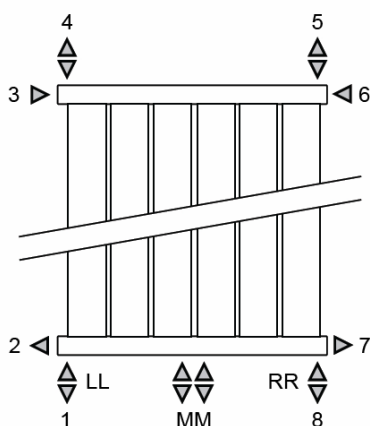

JAGA DECO LOUVRE függőleges kivitel méretek

Adatok cm-ben

DECO LOUVRE függőleges szimpla kivitel

Rögzítési lehetőségek: falra

plafonra

padlóhoz

falra merőlegesen

- standard csatlakozás
- egyéb

Csatlakozási lehetőségek

Fali kivitel

Lábon álló kivitel

Falra merőleges kivitel

JAGA DECO LOUVRE függőleges kivitel méretek

Adatok cm-ben

DECO LOUVRE függőleges dupla kivitel

● standard csatlakozás
○ egyéb

JAGA DECO LOUVRE függőleges kivitel csőkiállítás

Adatok cm-ben

(További lehetőségekről irodánk készséggel nyújt tájékoztatást.)

JAGA DECO LOUVRE vízszintes kivitel méretek

Adatok cm-ben

DECO LOUVRE vízszintes szimpla kivitel

Rögzítési lehetőségek:

padlóhoz

falra merőlegesen

Csatlakozási lehetőségek

Fali kivitel

Lábon álló kivitel

JAGA DECO LOUVRE vízszintes kivitel méretek

Adatok cm-ben