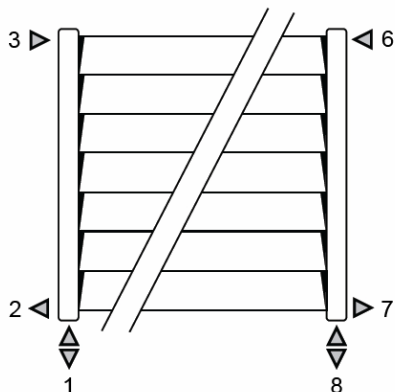

Rögzítési lehetőségek:

padlóhoz

falra merőlegesen

Csatlakozási lehetőségek

Fali kivitel

Lábon álló kivitel

JAGA DECO LOUVRE vízszintes kivitel méretek

Adatok cm-ben

DECO LOUVRE vízszintes dupla kivitel

Rögzítési lehetőségek:

padlóhoz

falra merőlegesen

Csatlakozási lehetőségek

Fali kivitel

Lábon álló kivitel

JAGA DECO LOUVRE vízszintes kivitel csőkiállítás

Adatok cm-ben

szimpla kivitel

dupla kivitel

(További lehetőségekről irodánk készséggel nyújt tájékoztatást.)