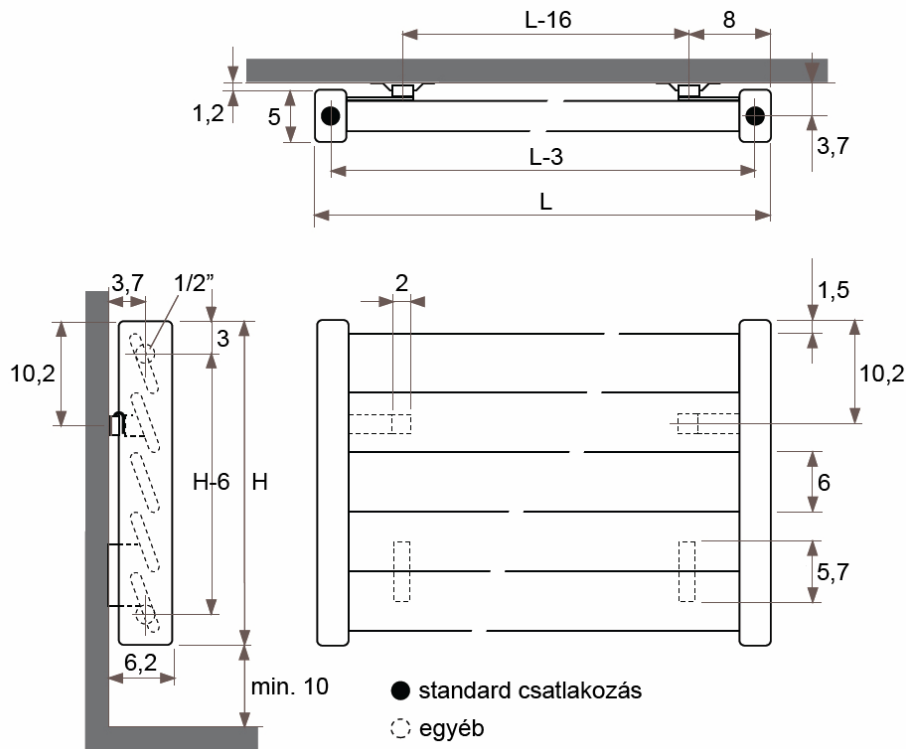

Rögzítési lehetőségek: falra

plafonra

padlóhoz

falra merőlegesen

Csatlakozási lehetőségek

Fali kivitel

Lábon álló kivitel

Falra merőleges kivitel

JAGA DECO LOUVRE függőleges kivitel csőkiállítás

Adatok cm-ben

(További lehetőségekről irodánk készséggel nyújt tájékoztatást.)

JAGA DECO LOUVRE vízszintes kivitel méretek

Adatok cm-ben

DECO LOUVRE vízszintes szimpla kivitel

Rögzítési lehetőségek:

padlóhoz

falra merőlegesen

Csatlakozási lehetőségek

Fali kivitel

Lábon álló kivitel

JAGA DECO LOUVRE vízszintes kivitel méretek

Adatok cm-ben

DECO LOUVRE vízszintes dupla kivitel

Rögzítési lehetőségek:

padlóhoz

falra merőlegesen

Csatlakozási lehetőségek

Fali kivitel

Lábon álló kivitel

JAGA DECO LOUVRE vízszintes kivitel csőkiállítás