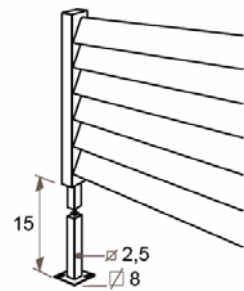

Csatlakozási lehetőségek

Fali kivitel

Lábon álló kivitel

Falra merőleges kivitel

JAGA DECO LOUVRE függőleges kivitel méretek

Adatok cm-ben

DECO LOUVRE függőleges dupla kivitel

● standard csatlakozás
○ egyéb

Rögzítési lehetőségek: falra

plafonra

padlóhoz

falra merőlegesen

Csatlakozási lehetőségek

Fali kivitel

Lábon álló kivitel

Falra merőleges kivitel

JAGA DECO LOUVRE függőleges kivitel csőkiállítás

Adatok cm-ben

(További lehetőségekről irodánk készséggel nyújt tájékoztatást.)

JAGA DECO LOUVRE vízszintes kivitel méretek

Adatok cm-ben

DECO LOUVRE vízszintes szimpla kivitel

Rögzítési lehetőségek:

padlóhoz

falra merőlegesen

Csatlakozási lehetőségek

Fali kivitel

Lábon álló kivitel

JAGA DECO LOUVRE vízszintes kivitel méretek

Adatok cm-ben