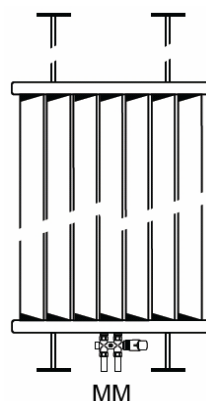

JAGA DECO LOUVRE függőleges kivitel méretek

Adatok cm-ben

DECO LOUVRE függőleges szimpla kivitel

Rögzítési lehetőségek: falra

plafonra

padlóhoz

falra merőlegesen

- standard csatlakozás
- egyéb

Csatlakozási lehetőségek

Fali kivitel

Lábon álló kivitel

Falra merőleges kivitel

JAGA DECO LOUVRE függőleges kivitel méretek

Adatok cm-ben

DECO LOUVRE függőleges dupla kivitel

● standard csatlakozás
○ egyéb

Rögzítési lehetőségek: falra

plafonra

padlóhoz

falra merőlegesen

Csatlakozási lehetőségek

Fali kivitel

Lábon álló kivitel

Falra merőleges kivitel

JAGA DECO LOUVRE függőleges kivitel csőkiállítás

Adatok cm-ben

(További lehetőségekről irodánk készséggel nyújt tájékoztatást.)

JAGA DECO LOUVRE vízszintes kivitel méretek

Adatok cm-ben

DECO LOUVRE vízszintes szimpla kivitel