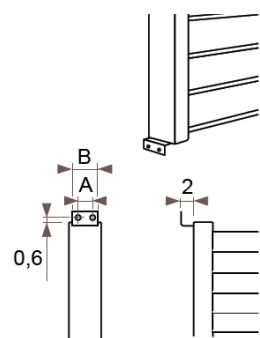

Rögzítési lehetőségek: falra

plafonra

padlóhoz

falra merőlegesen

Csatlakozási lehetőségek

Fali kivitel

Lábon álló kivitel

Falra merőleges kivitel

JAGA DECO LOUVRE függőleges kivitel csőkiállítás

Adatok cm-ben

(További lehetőségekről irodánk készséggel nyújt tájékoztatást.)

JAGA DECO LOUVRE vízszintes kivitel méretek

Adatok cm-ben

DECO LOUVRE vízszintes szimpla kivitel

Rögzítési lehetőségek:

padlóhoz

falra merőlegesen

Csatlakozási lehetőségek

Fali kivitel

Lábon álló kivitel

JAGA DECO LOUVRE vízszintes kivitel méretek

Adatok cm-ben

DECO LOUVRE vízszintes dupla kivitel

Rögzítési lehetőségek:

padlóhoz

falra merőlegesen

Csatlakozási lehetőségek

Fali kivitel

Lábon álló kivitel

JAGA DECO LOUVRE vízszintes kivitel csőkiállítás