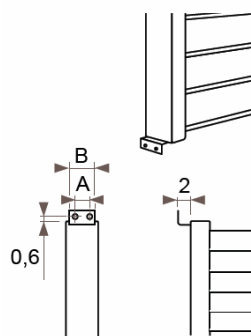

Rögzítési lehetőségek:

padlóhoz

falra merőlegesen

Csatlakozási lehetőségek

Fali kivitel

Lábon álló kivitel

JAGA DECO LOUVRE vízszintes kivitel méretek

Adatok cm-ben

DECO LOUVRE vízszintes dupla kivitel

Rögzítési lehetőségek:

padlóhoz

falra merőlegesen

Csatlakozási lehetőségek

Fali kivitel

Lábon álló kivitel

JAGA DECO LOUVRE vízszintes kivitel csőkiállítás