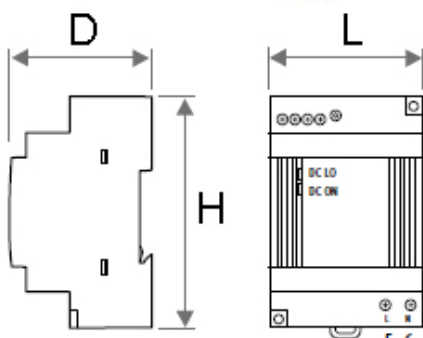

Tartozékok

Stabilizált 24 VDC tápegység
zárlatvédelemmel
(garancia feltétele)

Teljesítmény	H	L	D
31 W	9,1	5,3	5,5
60 W	9,1	7,1	5,5
100 W	9,1	8,9	5,5
240 W	12,5	8,3	11,6

Adatok cm-ben

0-10 V óratermosztát

Adatok cm-ben

Opciók

Üres doboz 72 / 108 / 144 / 180 cm
hosszúságokban

Légcsatornához, külső levegő bevezető
rendszerhez való csatlakozó
magasság: 4 cm, hossz: 8,8 cm

Magasságállító lábak

5 > 7 cm / 8 > 13 cm / 13 > 23 cm / 20 > 30 cm