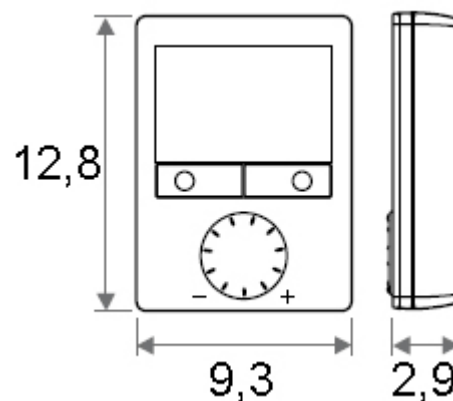

Tartozékok

Stabilizált 24 VDC tápegység
zárlatvédelemmel
(garancia feltétele)

Teljesítmény	H	L	D
31 W	9,1	5,3	5,5
60 W	9,1	7,1	5,5
100 W	9,1	8,9	5,5
240 W	12,5	8,3	11,6

Adatok cm-ben

0-10 V óratermosztát

Adatok cm-ben

Opciók

Üres doboz 72 / 108 / 144 / 180 cm
hosszúságokban

Légcsatornához, külső levegő bevezető
rendszerhez való csatlakozó
magasság: 4 cm, hossz: 8,8 cm

Magasságállító lábak

5 > 7 cm / 8 > 13 cm / 13 > 23 cm / 20 > 30 cm