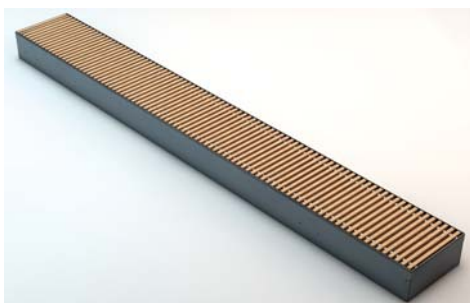

## JAGA CLIMA CANAL (Klímacsatorna) padlókonvektor rácsvászték

Tölgy natúr / lakkozott

Bükk natúr / lakkozott

Alu natúr eloxált

Alu színesre lakkozott eloxált  
(JAGA színskála alapján)

A rácsok magassága: 1,6 cm

A CLIMA CANAL belső alkotóelemei „láthatatlanok” köszönhetően a sötétszürke lakkbevonatnak. Beépítés után csak a járórács marad látható.

Alu eloxált rács esetén van lehetőség sarokelem beépítésére is.

Adatok cm-ben