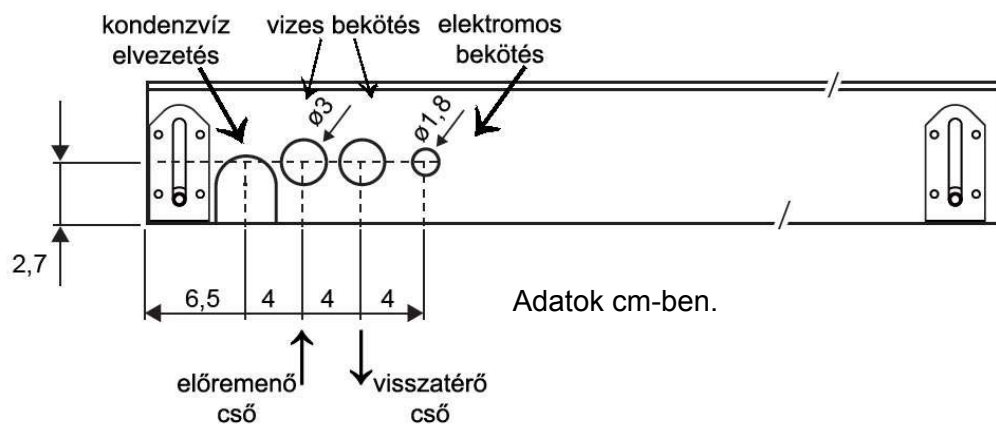

JAGA CLIMA CANAL (Klímacsatorna) ventilátoros padlókonvektor bekötése
A Klímacsatorna bekötése mindig a bal oldalon van!

(a képen hybrid (cseppvíztálcás) kivitel látható)