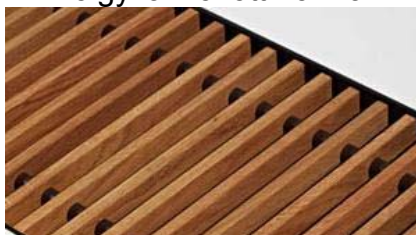

Rácsválaszték

Feltekerhető farácsok

Merbau natúr normál

Tölgy natúr normál

Bükk natúr normál

Merbau lakkozott normál

Tölgy lakkozott normál

Bükk lakkozott normál

Merbau natúr designo

Tölgy natúr designo

Bükk natúr designo

Merbau lakkozott designo

Tölgy lakkozott designo

Bükk lakkozott designo

A fa rácselemek vastagsága 1,2 cm.

Normál farácsok esetében a rácselemek közötti távolság: 2 cm.
Légáteresztés: 63%

Réz színű eloxált
designo

Színesre lakkozott
eloxált
normál

Színesre lakkozott
eloxált
designo

Színválaszték:
JAGA színskála alapján

Az eloxált alumíniumot
extra kopás- és UV-álló
poliészter lakk fedi.
Fényesség: 70%

A rácselemek közötti merevítők és a keret színe a rácséval azonos.

Feltekerhető alumínium rácsok

Alu natúr eloxált

Fekete eloxált

Sötétbarna eloxált

Réz színű eloxált

Az alumínium rácselemek vastagsága 0,5 cm.