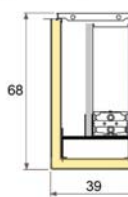

3544 W Canal Plus