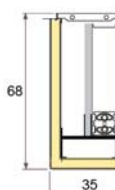

2204 W Canal Plus