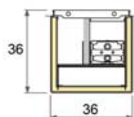

JAGA CANAL COMPACT és JAGA CANAL PLUS padlókonvektorok összehasonlítása

Adatok cm-ben

R 0,58
fém doboz

R 1,5
poliészter doboz

R 2,5
poliészter doboz

R 3,0
poliészter doboz

R 4,0
poliészter doboz

2301 W Canal Compact

Doboz hossza = 220 cm
Keret hossza = 225 cm

Doboz hossza = 218 cm
Keret hossza = 216 cm

Doboz hossza = 221 cm
Keret hossza = 216 cm

Doboz hossza = 223 cm
Keret hossza = 216 cm

Doboz hossza = 229 cm
Keret hossza = 216 cm