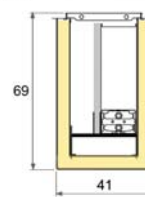

3544 W Canal Plus

5026 W Canal Plus

5026 W Canal Plus

5026 W Canal Plus

5026 W Canal Plus

A megadott teljesítmények 200 cm hosszú fűtőelem esetén érvényesek.

A megadott teljesítmények 200 cm hosszú fűtőelem esetén érvényesek.

Doboz hossza = 220 cm
Keret hossza = 225 cm

Doboz hossza = 218 cm
Keret hossza = 216 cm

Doboz hossza = 221 cm
Keret hossza = 216 cm

Doboz hossza = 223 cm
Keret hossza = 216 cm

Doboz hossza = 229 cm
Keret hossza = 216 cm