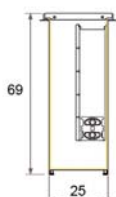

2204 W Canal Plus