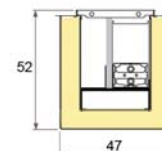

2869 W Canal Compact