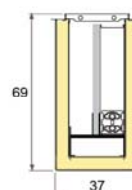

2204 W Canal Plus